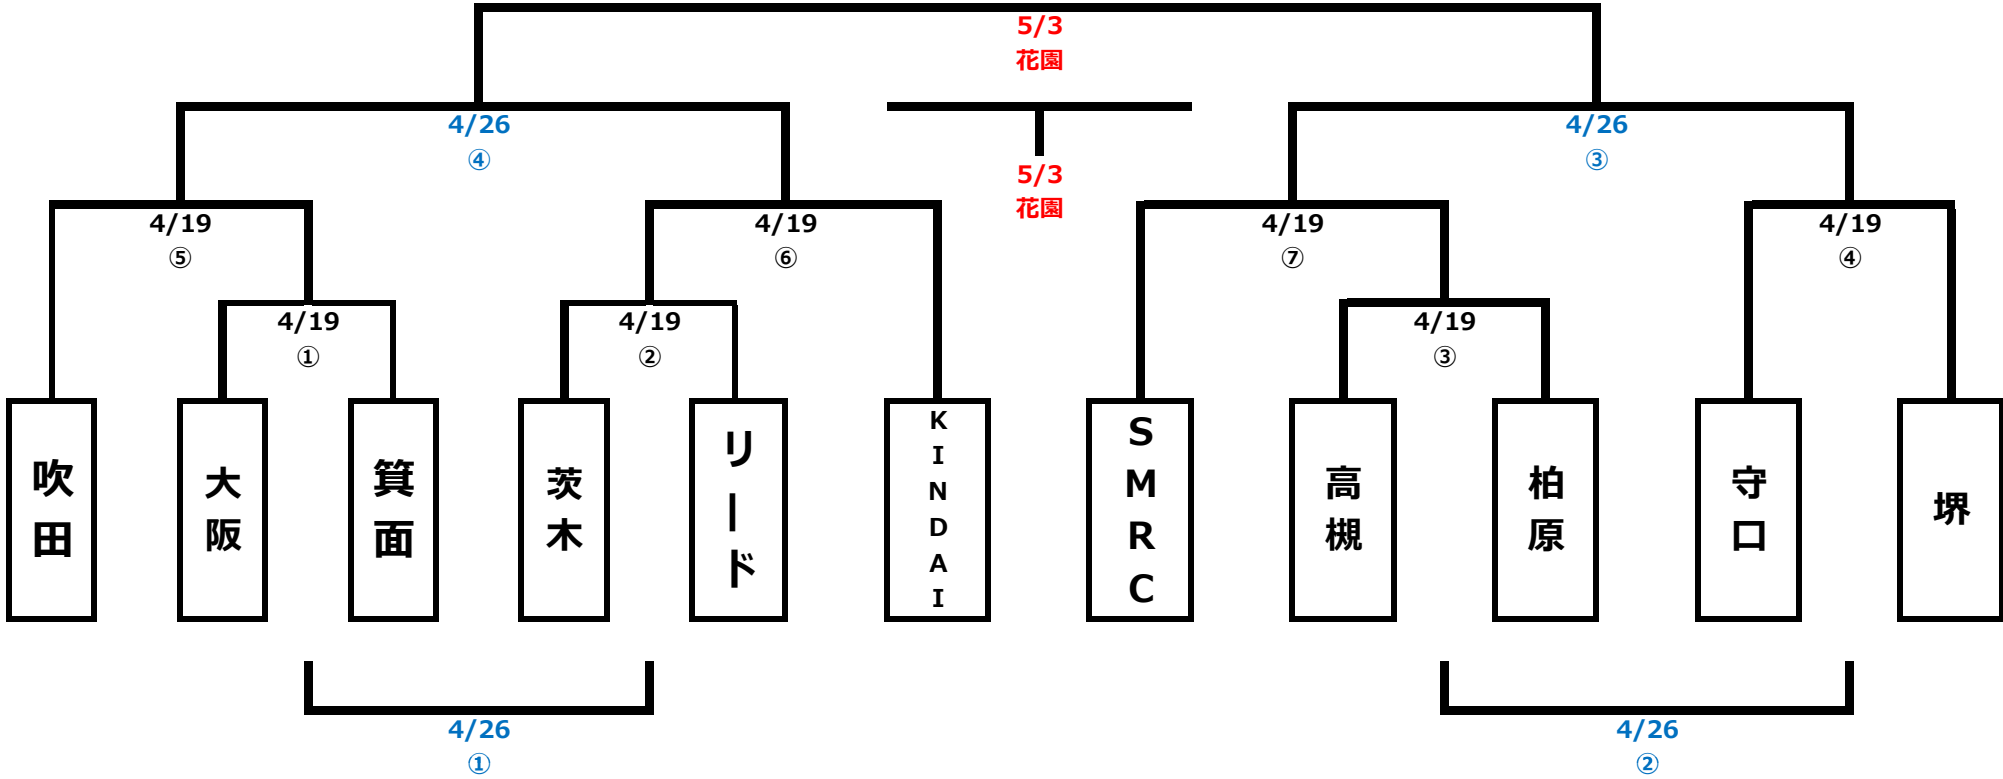

# 第11回スプリングカップ°

2026/4/19 鶴見緑地

2026/4/26 鶴見緑地

※4/19の試合は全て17分ハーフ ※優勝決定、3位決定は5/3花園ラグビー場で開催

※⑤⑥⑦負は20分1本で2日目リーグ戦

第11回スプリングカップ 2日目

【2日目】

2026/4/26 於：鶴見緑地

	開始時刻	対戦		Ref	AR1	AR2
1	10:00	⑤負	—	⑥負		
2	10:25	①負	—	②負		
3	11:15	⑥負	—	⑦負		
4	11:40	③負	—	④負		
5	12:30	⑤負	—	⑦負		
6	12:55	⑦勝	—	④勝		
7	13:45	⑤勝	—	⑥勝		
			—			
			—			
			—			
			—			
<p>■ 20分1本（20分+入替5分）            他20分八ーフ（20分+5分+20分+入替5分）</p>						