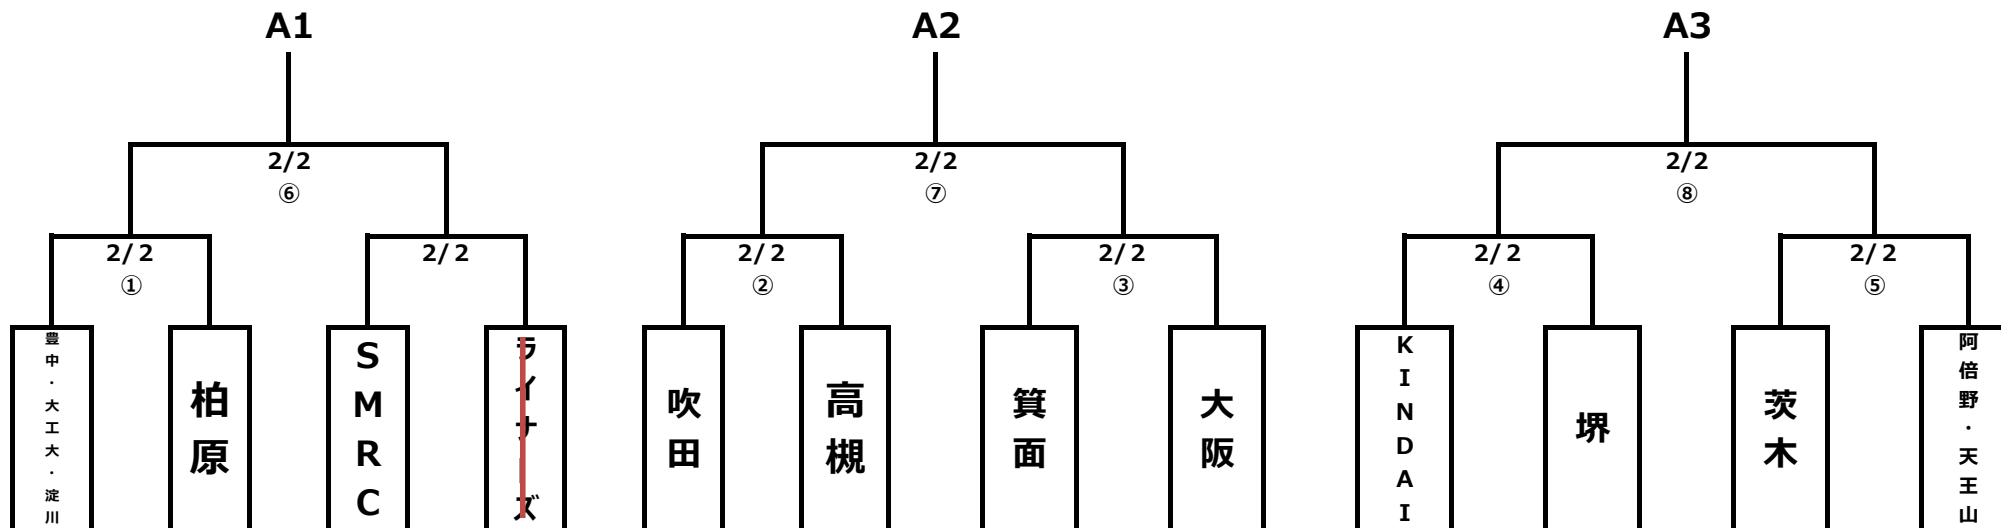

第27回 U14スクール大会

※各トーナメント1位は2日目 Aグループ (17分ハーフ)

※各トーナメント2位は2日目 Bグループ (15分/1本)

※1回戦敗退チームは試合終了後に抽選 (試合順) を行い、Cグループ・Dグループへ振り分け (15分/1本)

2025/2/2 東大阪多目的

2025/2/9 東大阪多目的

第27回U14スクール大会 1日目

【1日目】 前半17分+HT3分+後半17分+入替3分

第27回U14スクール大会 2日目

2025/2/9 於：東大阪多目的

Aブロック

※17分ハーフ

	吹田	SMRC	堺	
吹田		②	⑦	優勝 吹田
SMRC			⑩	準優勝 堺
堺				3位 SMRC

Bブロック

※15分/1本

	茨木	豊中・大工大・淀川	大阪
茨木		①	⑤
豊中・大工大・淀川			⑧
大阪			