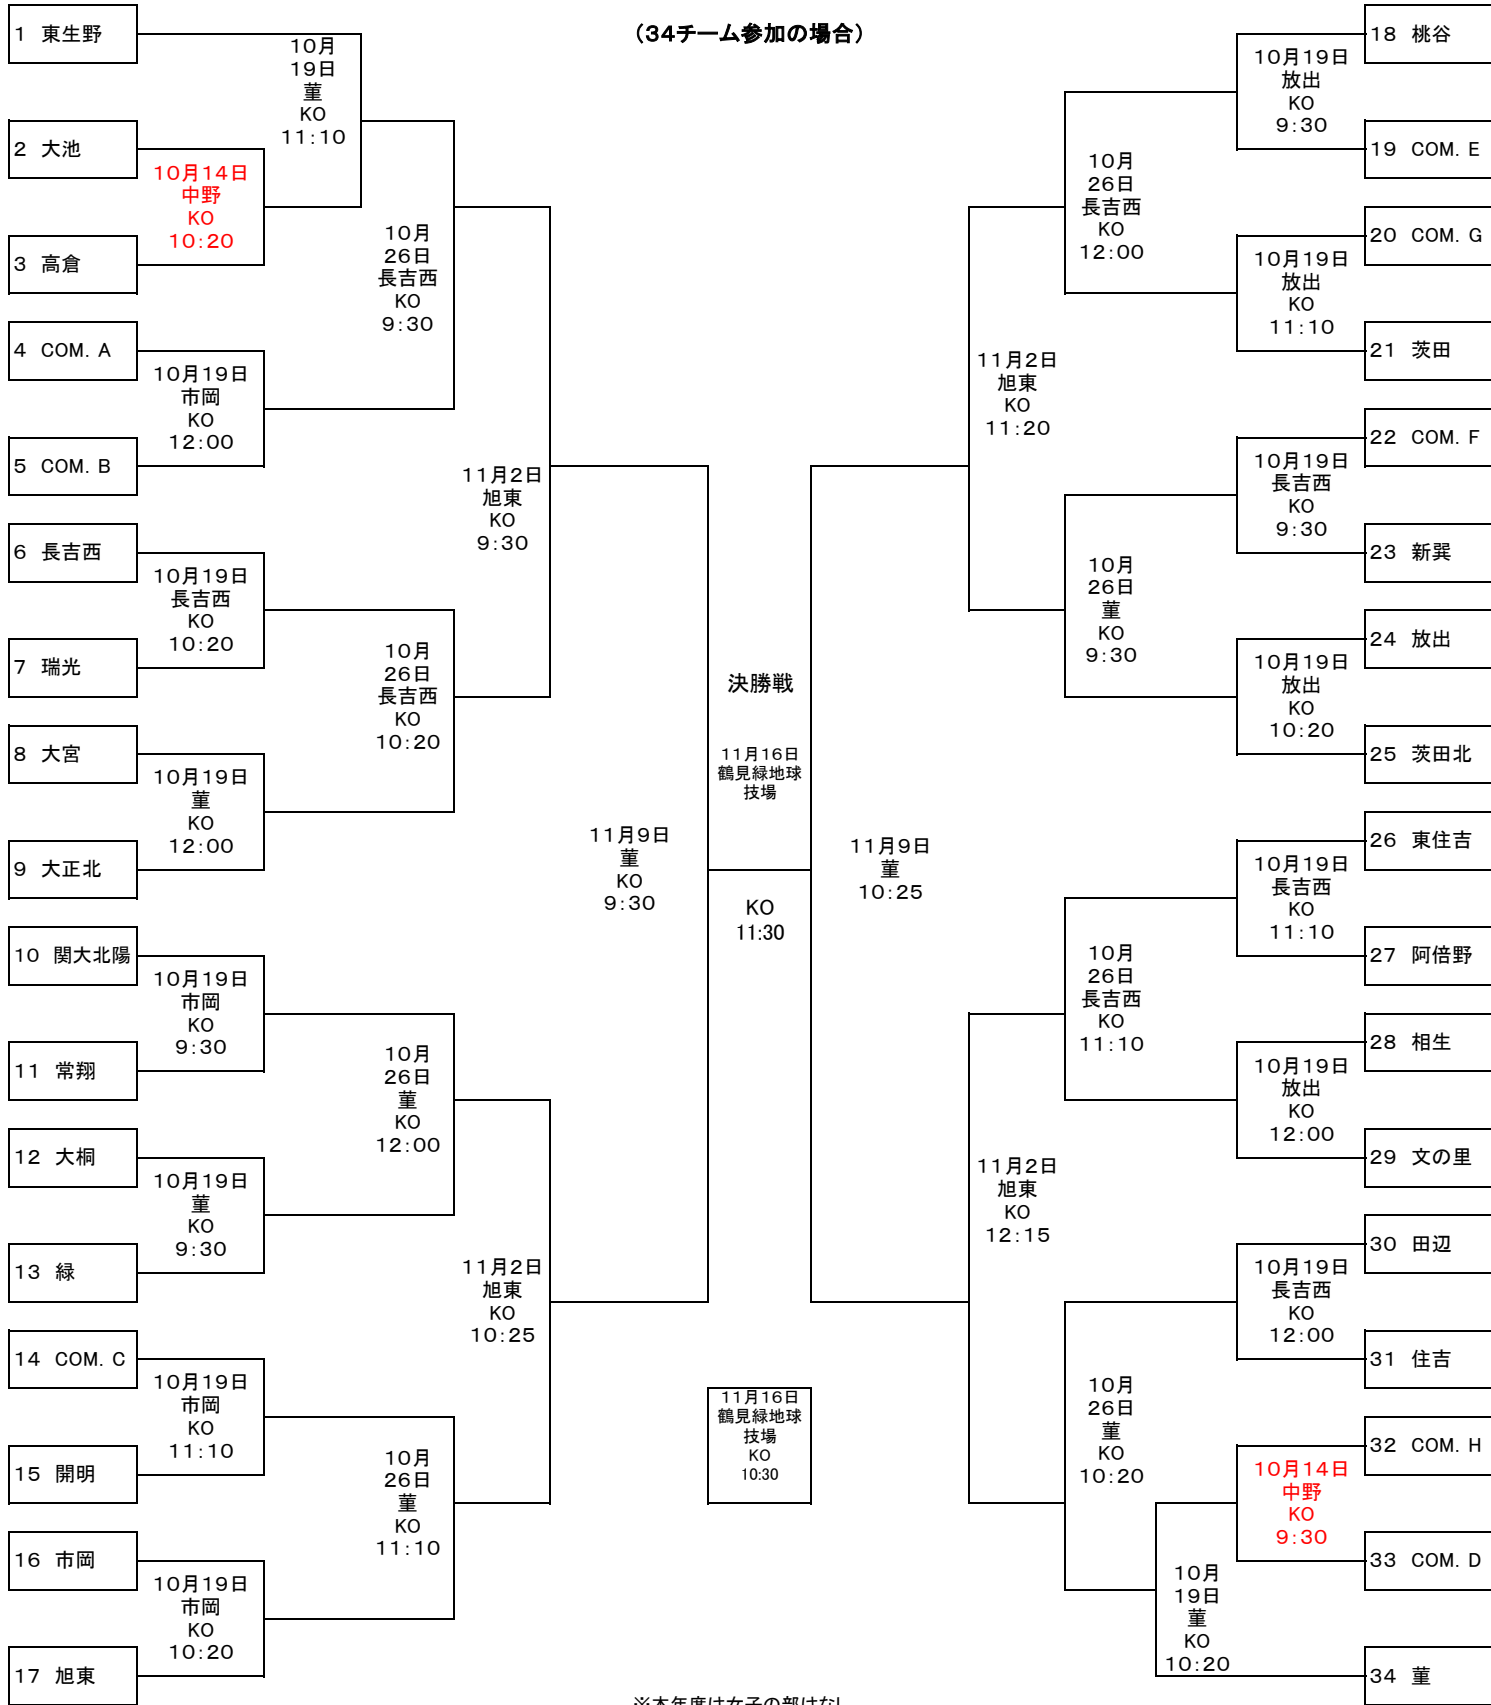

# 令和6年度 大阪府中学校秋季総合体育大会ラグビーの部

A

B

(34チーム参加の場合)

※本年度は女子の部はなし

Com.	A	新東淀・梅香
Com.	B	淀・十三
Com.	C	柴島・鯉江
Com.	D	今市・旭陽
Com.	E	城東・本庄
Com.	F	住之江・真住
Com.	G	中野・田島・上宮
Com.	H	新生野・巽・矢田西・喜連