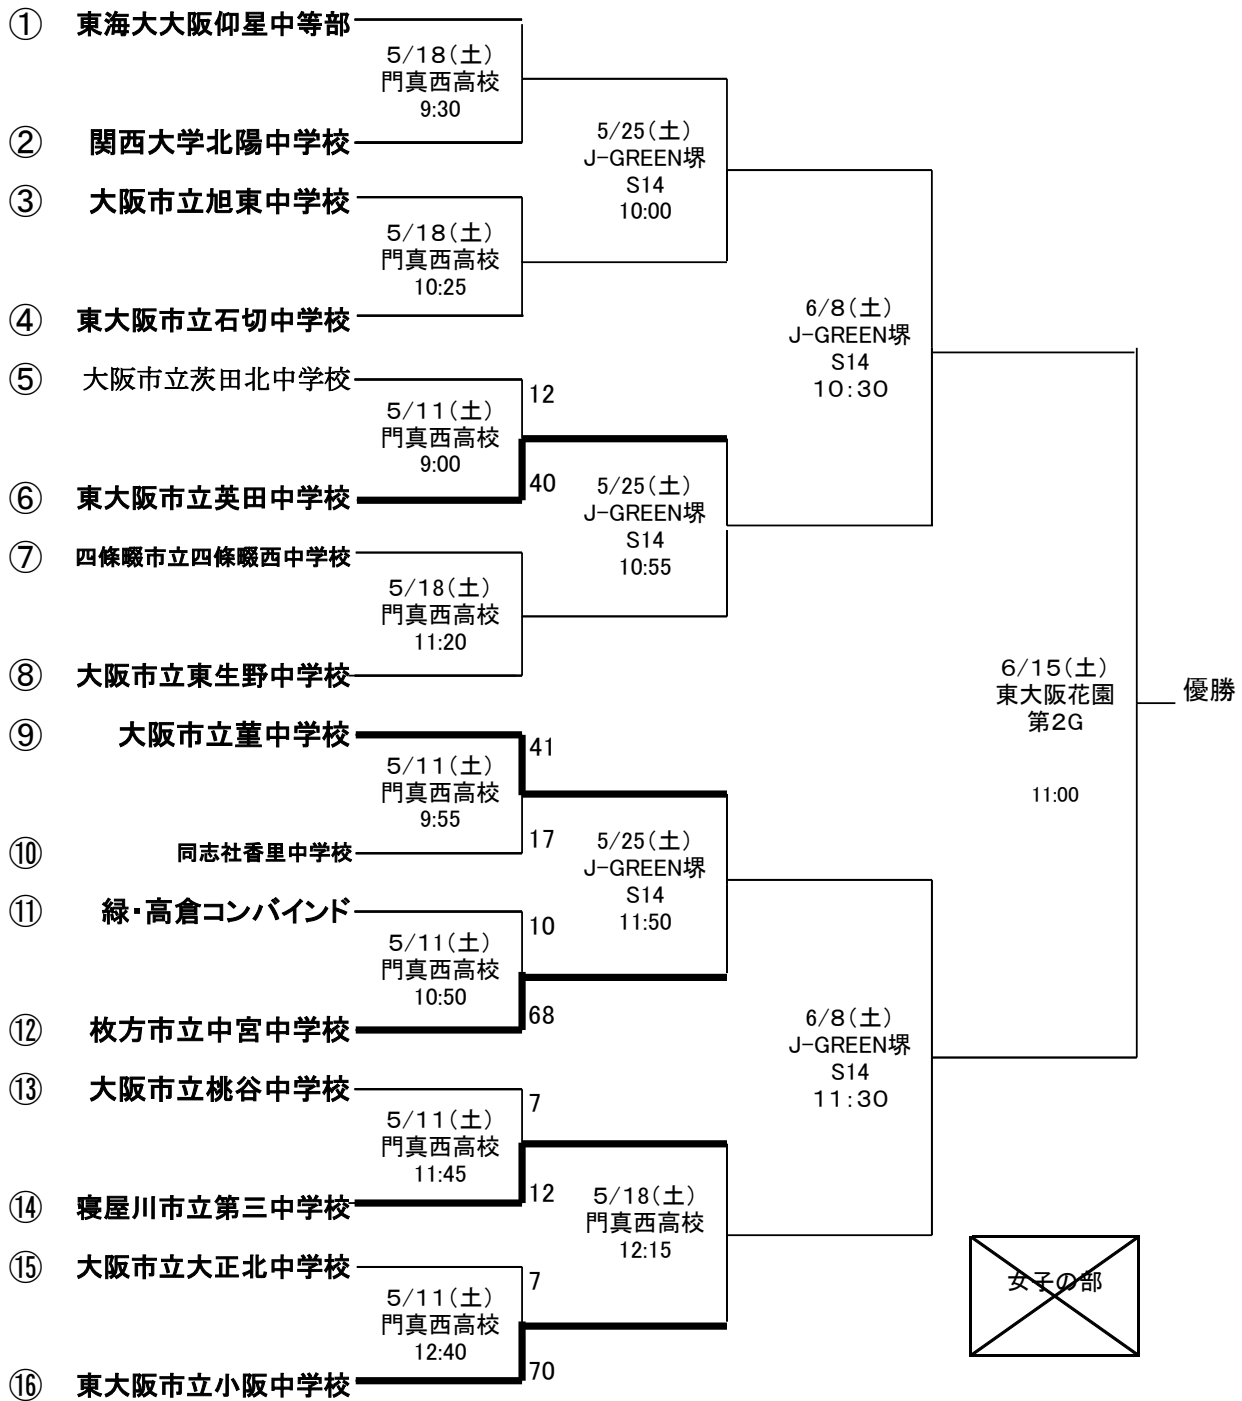

# 第78回 大阪中学校総合体育大会ラグビーフットボール之部

◎出場チーム数16(大阪市地区8、北河内地区5、中河内・泉北地区3)

◎各出場枠(①~⑯)に入るのは、大阪市AおよびB 1位~4位、北河内 1位~5位、中河内・泉北地区 1位~3位

◎大会の組み合わせについての留意点

- ・前年度SRでの上位から4地区(北河内、中河内、大阪市A、B、)にシード権を与える。
- ・前年度SRの優勝地区の1位が①、準優勝地区の1位が⑯とする。
- ・前年度SRの第3位の地区の1位が⑨とする。
- ・前年度SRの第4位の地区の1位が⑧とする。
- ・大阪市A、Bの抽選。すでに偶数に大阪市が入っている場合を除き、原則奇数に入る。
- ・大阪市が入らなかった枠で、初戦が同地区同士にならないように配慮する。