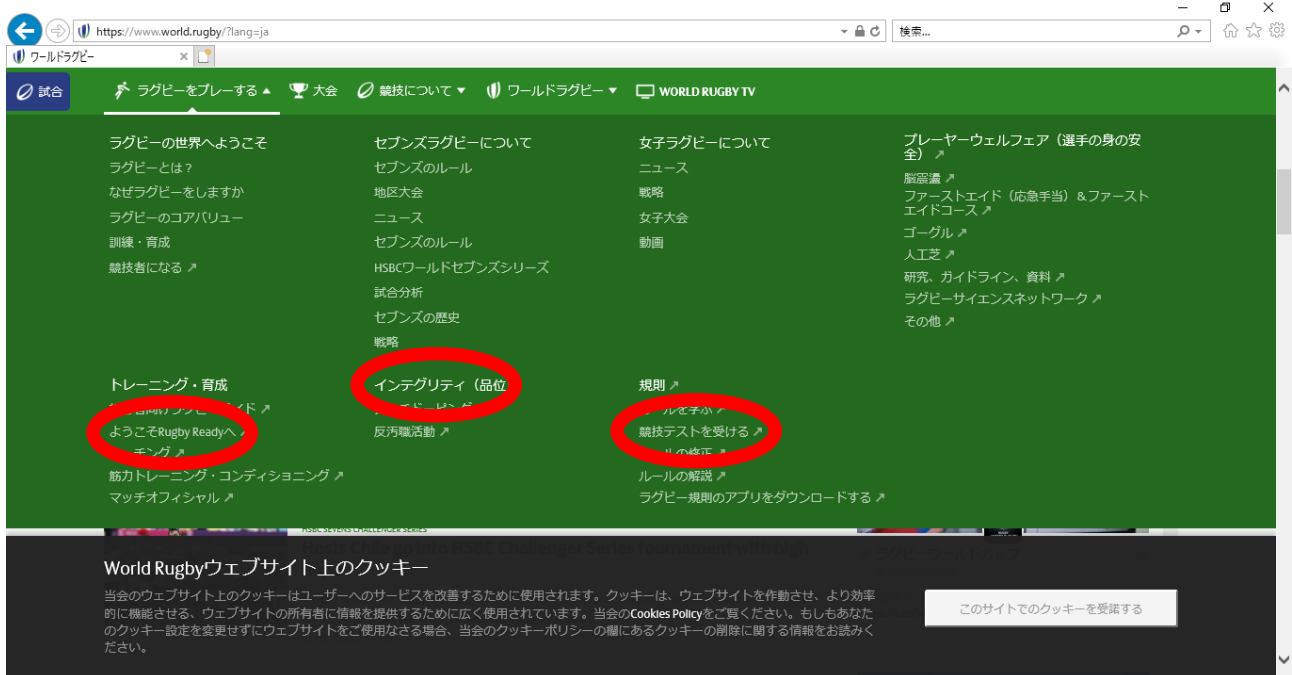

受講の仕方

「ワールドラグビー」HPの「ラグビーをプレーする」をクリック

「ようこそ RugbyReady へ」

「インテグリティ (品位)」

「競技テストを受ける」

それぞれをクリックして、受講してください。(順番は問いません)

トレーニングパスポートへの登録がまだの方は、「登録」を選んで必要事項を入力してください。

お名前は必ずローマ字で入力してください。漢字で入力されますと、修了証明書に名前が出力されないため、受講完了しても無効となりますので、ご注意ください。