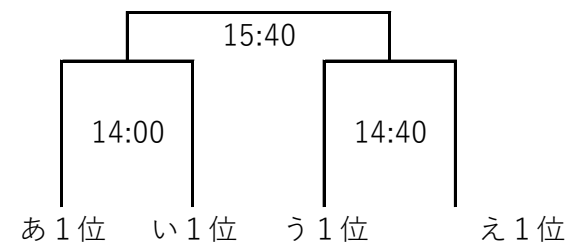

Kブロック				
37	千里	花II 13:30	花II 14:30	
38	大阪桐蔭			花II 15:30
39	常翔啓光			

Dブロック				
13	茨木	東大10:10	東大11:30	東大13:10
14	布施工科		東大12:50	東大11:50
15	合同 B			東大10:30
16	開明			

Hブロック				
28	日新	鶴10:20	鶴11:40	
29	箕面学園			鶴13:00
30	高槻			

Lブロック				
40	門真西	花II 13:50	花II 14:50	
41	天王寺			花II 15:50
42	東海大仰星			

【合同チーム】  
 A：上宮・清水谷・布施・花園・みどり清朋・八尾    B：四條畷・大手前・長尾    C：城東工科・汎愛・成城・門真なみはや  
 D：富田林・生野・住吉・金岡・東大阪大柏原    E：寝屋川・いちりつ    F：茨木西・高槻北・北摂つばさ・金光大阪・大阪学院

あ				
A-1位		10:00	11:20	
B-1位			12:40	
C-1位				

い				
D-1位		10:20	11:40	
E-1位			13:00	
F-1位				

う				
G-1位		10:40	12:00	
H-1位			13:20	
I-1位				

え				
J-1位		11:00	12:20	
K-1位			13:40	
L-1位				

(決勝リーグ&トーナメント)