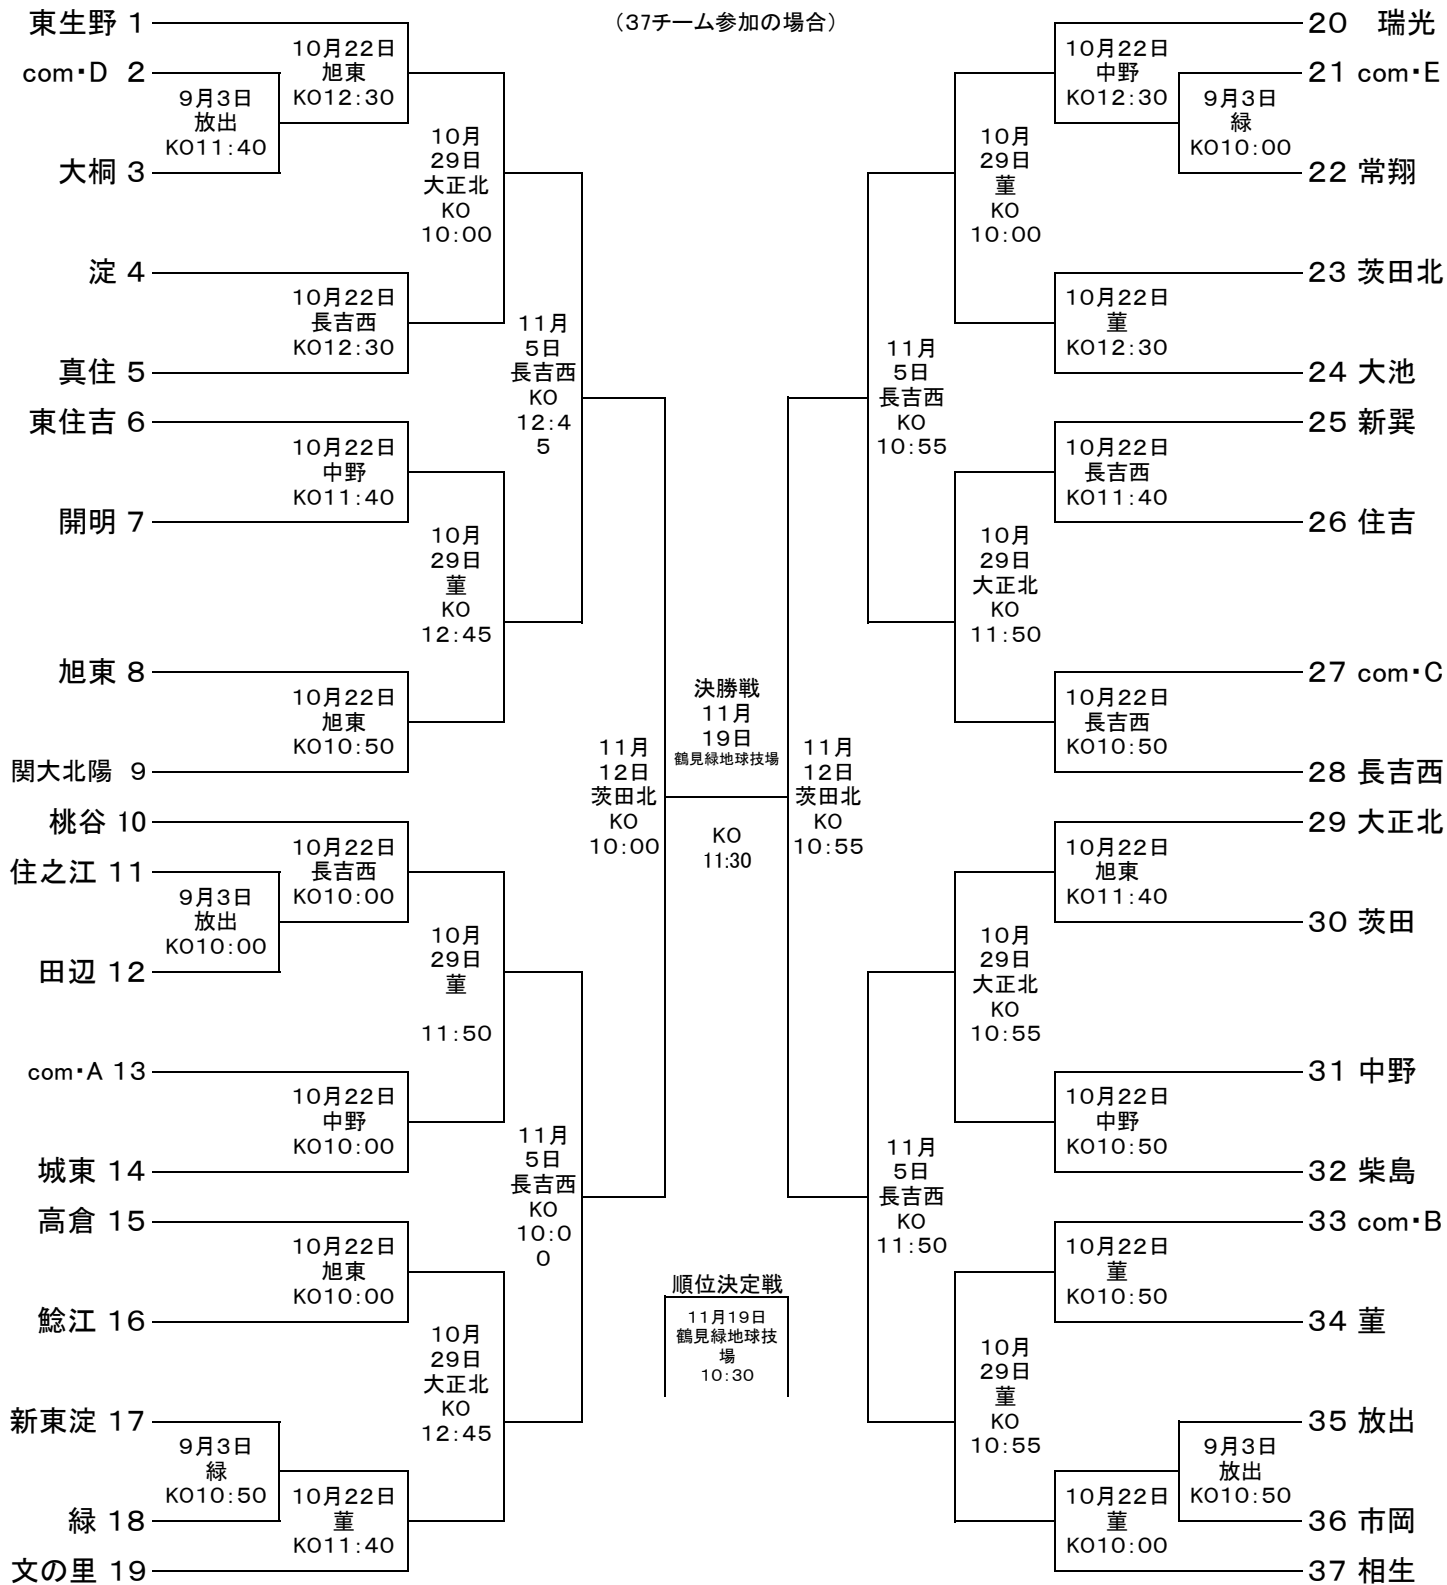

# 令和4年度 A 大阪市中学校秋季総合体育大会ラグビーの部 B

(37チーム参加の場合)

コンバインドA	梅香・十三	コンバインドD	巽・新生野・田島・加美
コンバインドB	旭陽・本庄	コンバインドE	喜連・矢田西・阿倍野・加賀屋
コンバインドC	大宮・今市		