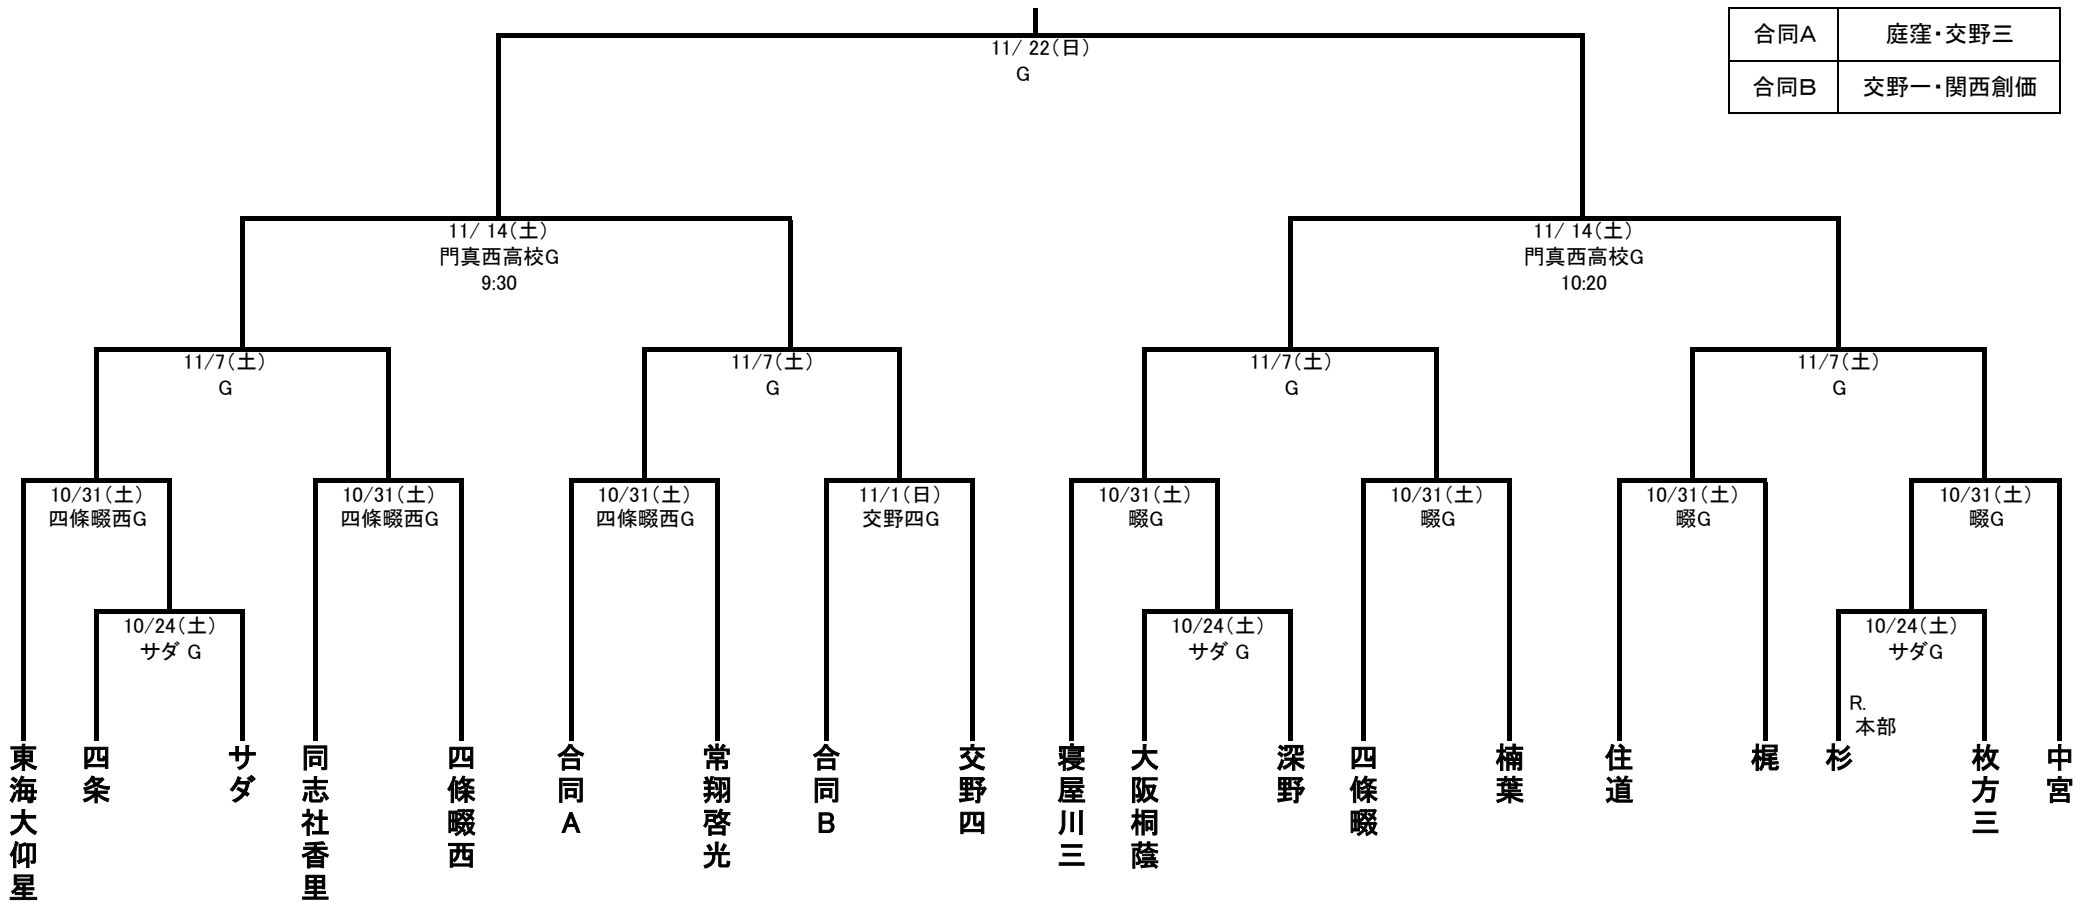

2020年度 北河内中体連ラグビーフットボール大会 秋季大会

全試合20分ハーフ

※北河内中体連のラグビー専門部開催の公式戦については、応援保護者による車での会場入りは原則禁止です。保護者の応援については、不法駐車で周辺住民に迷惑をかけることのないようお願い致します。