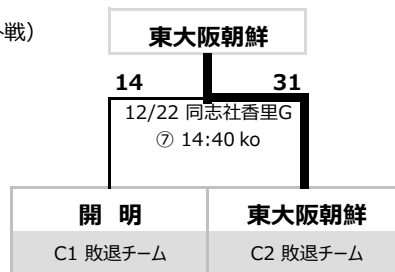

プール B	開 明	大阪桐蔭 関西大倉	関西創価	順位
開 明		○ 34-0	○ 41-0	1
大阪桐蔭 関西大倉	● 0-34		○ 45-0	2
関西創価	● 0-41	● 0-45		3

プール C	東大阪 朝鮮中級	常翔啓光 学園	関西大学 北陽	順位
東大阪 朝鮮中級		○ 45-0	○ 24-19	1
常翔啓光 学園	● 0-45		● 0-42	3
関西大学 北陽	● 19-24	○ 42-0		2

(ポウルトーナメント)

《 順位決定戦 (カップ戦、プレート戦、ボウル戦、シールド戦) 12/15(日)、22(日) 》

—— 12/15: 東海大学付属大阪仰星高等学校中等部グラウンド、12/22: 同志社香里中学校グラウンド

【カップトーナメント】

(プレート戦)

【ボウルリーグ】

	関西大学第一	大阪桐蔭 関西大倉	関西大学 北陽	順位
B1 勝利チーム		○ 33-5	○ 26-0	1
B2 勝利チーム	● 5-33		○ 26-12	2
B3 勝利チーム	● 0-26	● 12-26		3

【シールドリーグ】

	関西創価	常翔啓光 学園	高 槻	順位
B1 敗退チーム		○ 15-0	○ 12-10	1
B2 敗退チーム	● 0-15		○ 12-0	2
B3 敗退チーム	● 10-12	● 0-12		3

《 留意事項 》

- ゲーム時間は 1次リーグ プール戦は 20分×1 (ランニングタイム)、ポウルトーナメントは 20分×2 (ランニングタイム)、順位決定戦 カップトーナメントは 20分×2 (ロスタイムあり)、ボウル/シールドリーグは 20分×1 (ランニングタイム) で行います。
- プール戦、ボウル/シールドリーグにおいて同じ勝敗数になった場合の順位は ①当該チームの勝敗/②抽選 の順番で決定します。
- ポウルトーナメント戦、カップトーナメントにおいて同点になった場合の次回戦への出場は、①トライ数/②ゴール数/③抽選 の順番で決定します。