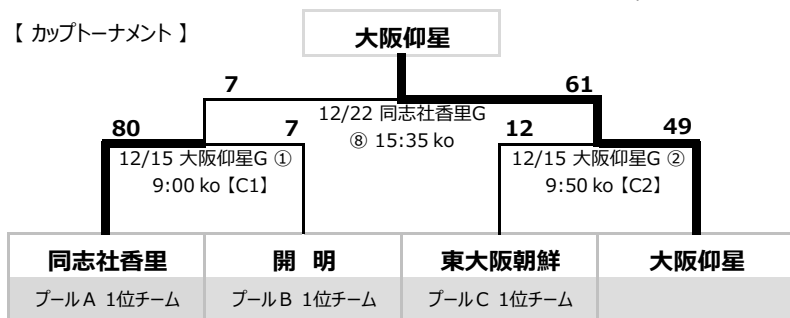

プール B	開 明	大阪桐蔭 関西大倉	関西創価	順位
開 明		○ 34-0	○ 41-0	1
大阪桐蔭 関西大倉	● 0-34		○ 45-0	2
関西創価	● 0-41	● 0-45		3

プール C	東大阪 朝鮮中級	常翔啓光 学園	関西大学 北陽	順位
東大阪 朝鮮中級		○ 45-0	○ 24-19	1
常翔啓光 学園	● 0-45		● 0-42	3
関西大学 北陽	● 19-24	○ 42-0		2

(ポウルトーナメント)

《 順位決定戦 (カップ戦、プレート戦、ボウル戦、シールド戦) 12/15(日)、22(日) 》

—— 12/15: 東海大学付属大阪仰星高等学校中等部グラウンド、12/22: 同志社香里中学校グラウンド

【カップトーナメント】

(プレート戦)

【ボウルリーグ】

	関西大学第一	大阪桐蔭 関西大倉	関西大学 北陽	順位
B1 勝利チーム		○ 33-5	○ 26-0	1
B2 勝利チーム	● 5-33		○ 26-12	2
B3 勝利チーム	● 0-26	● 12-26		3

【シールドリーグ】

	関西創価	常翔啓光 学園	高 槻	順位
B1 敗退チーム		○ 15-0	○ 12-10	1
B2 敗退チーム	● 0-15		○ 12-0	2
B3 敗退チーム	● 10-12	● 0-12		3

《 留意事項 》

- ゲーム時間は 1次リーグ プール戦は 20分×1 (ランニングタイム)、ポウルトーナメントは 20分×2 (ランニングタイム)、順位決定戦 カップトーナメントは 20分×2 (ロスタイムあり)、ボウル/シールドリーグは 20分×1 (ランニングタイム) で行います。
- プール戦、ボウル/シールドリーグにおいて同じ勝敗数になった場合の順位は ①当該チームの勝敗/②抽選 の順番で決定します。
- ポウルトーナメント戦、カップトーナメントにおいて同点になった場合の次回戦への出場は、①トライ数/②ゴール数/③抽選 の順番で決定します。