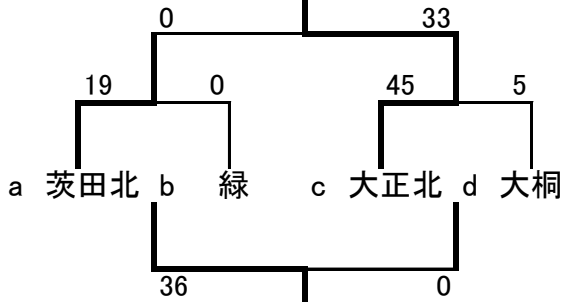

令和元年度 大阪市北地区 畑中杯結果

Aブロック【緑中G】