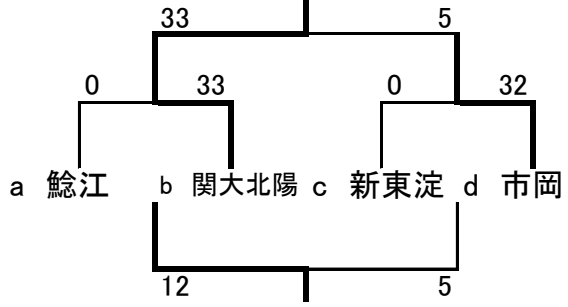

Bブロック【緑中G】

Cブロック【旭東中G】(リーグ戦)

	a 菫	b 茨田	c 高倉
a 菫		第1試合	第3試合
b 茨田	12-5		第2試合
c 高倉	0-52	0-33