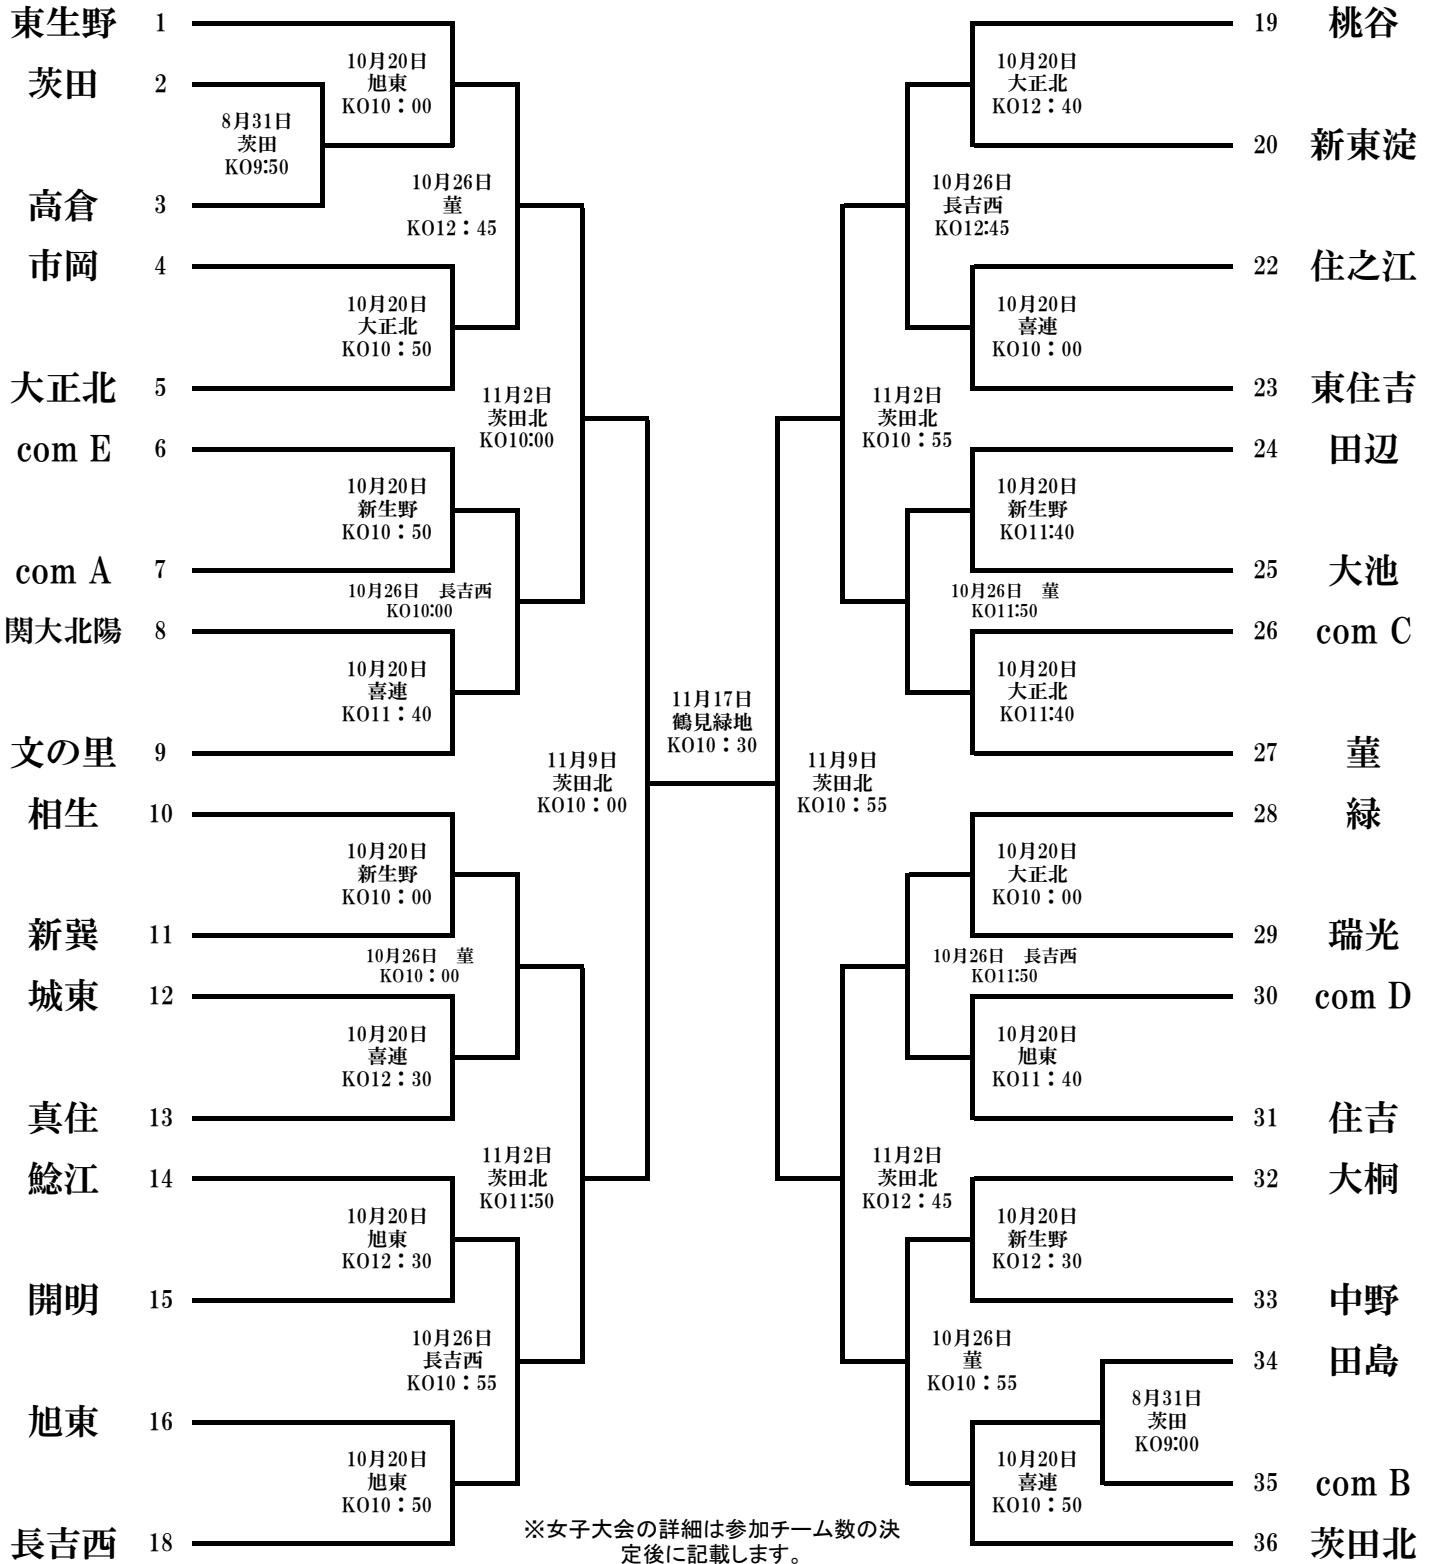

令和元年度 大阪市秋季総合体育大会ラグビーの部

Com A (本庄・新生野・加美・巽) Com B (阿倍野・矢田西・喜連・加賀屋) Com C (此花・淀・梅香)
 Com D (旭陽・今市・放出・大宮) Com E (十三・柴島)