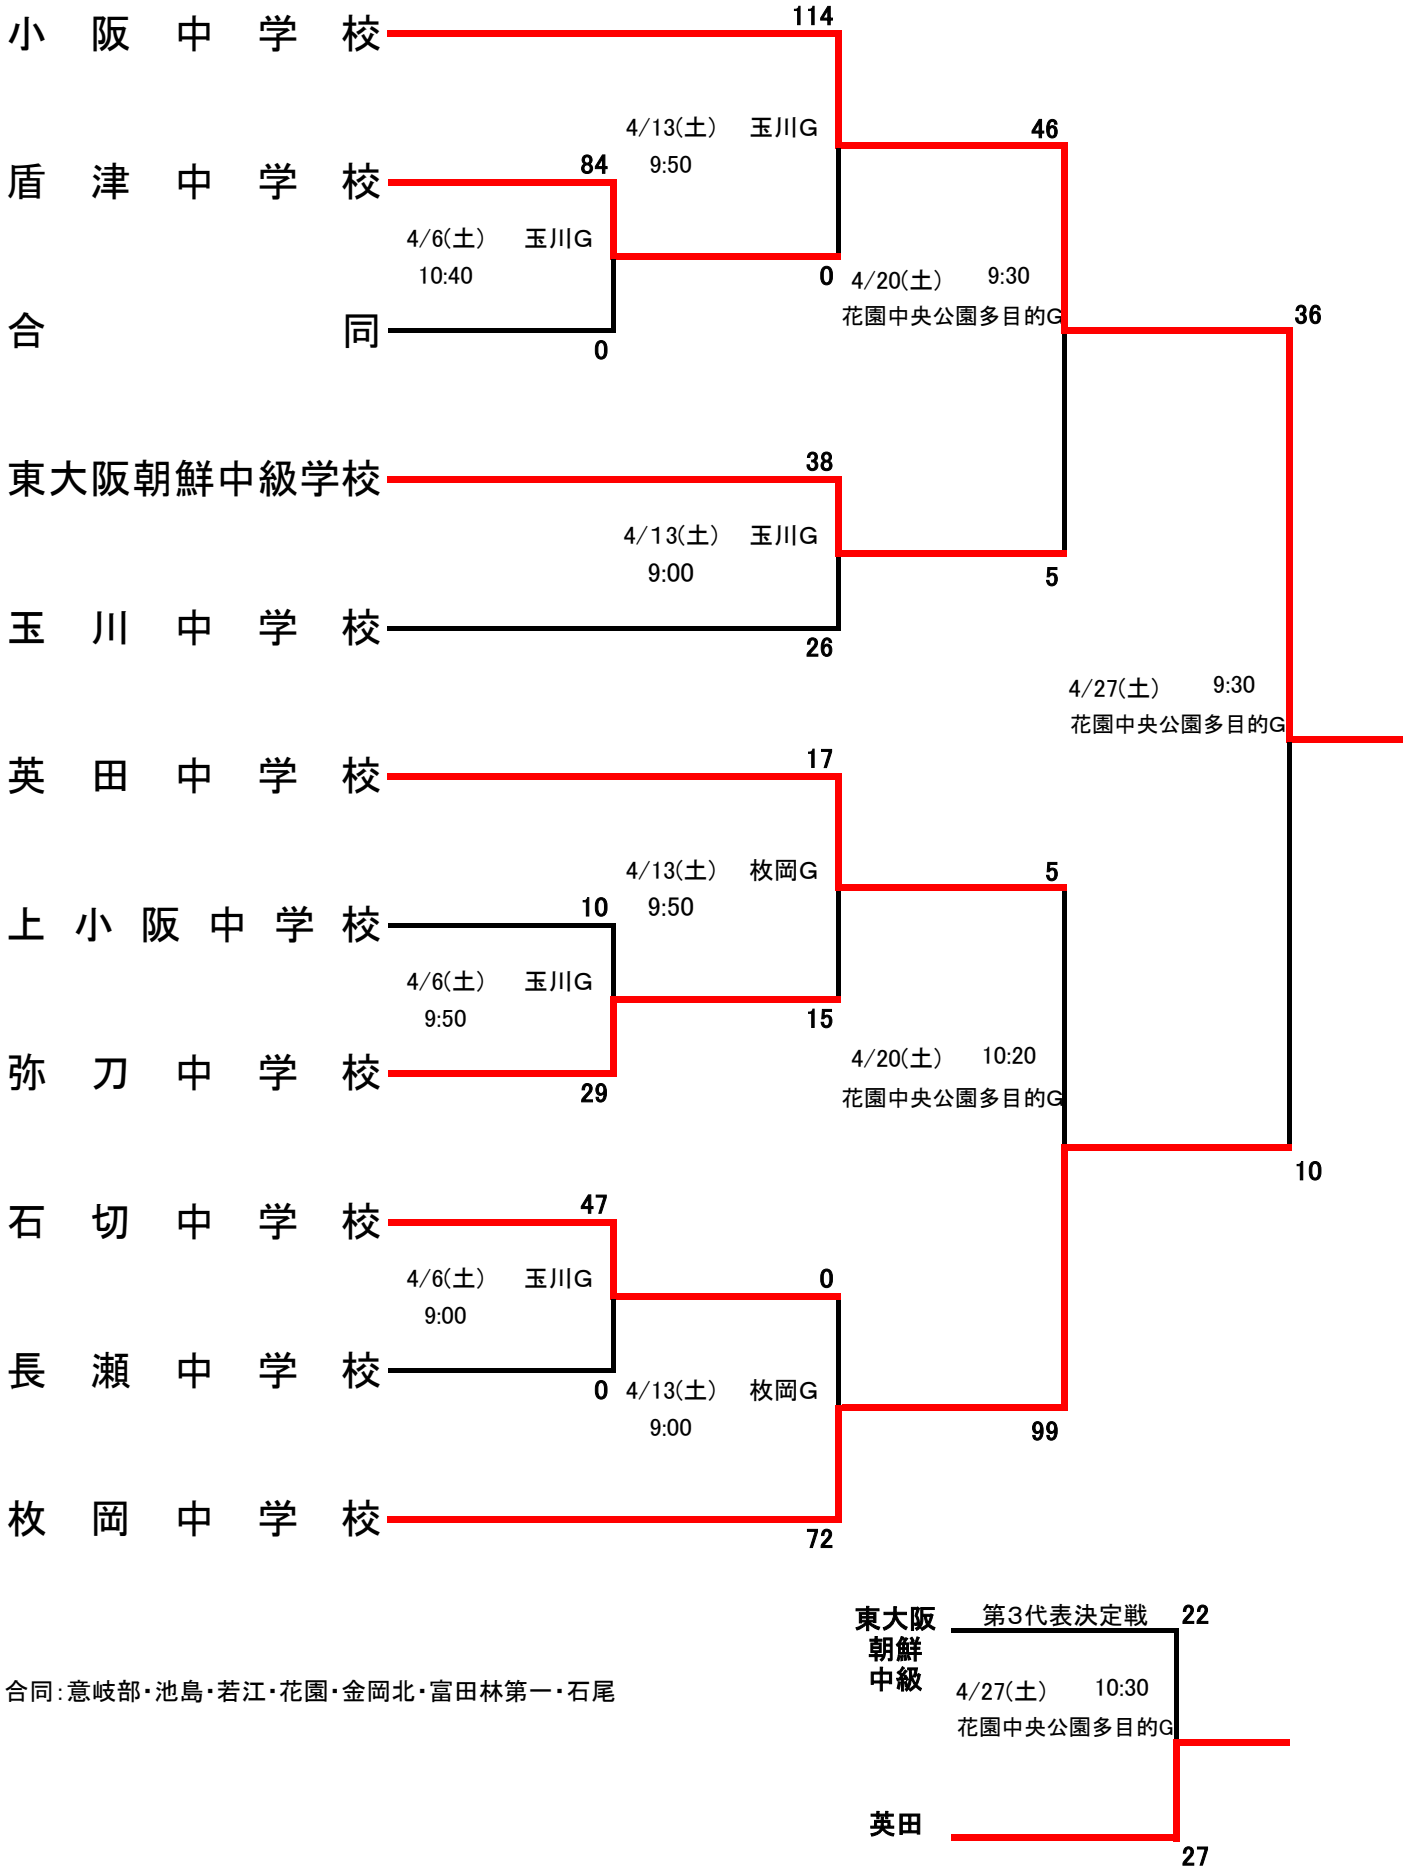

平成31年度 中河内・南河内、泉北地区 春季大会

合同: 意岐部・池島・若江・花園・金岡北・富田林第一・石尾