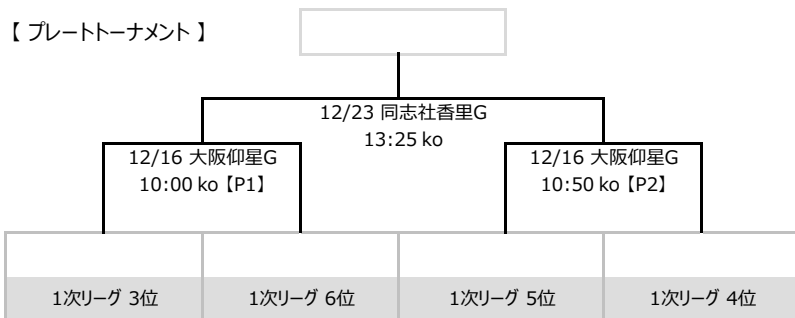

—— 第21回 大阪私立中学校ラグビーフットボール大会 組み合わせ ——

《 1次リーグ (プール戦/順位決定トーナメント戦) 11/11(日)、23(金祝) 》

—— 関西大学北陽中学校グラウンド

プール A	開明 常翔啓光	上宮太子 大阪桐蔭 関西大倉 金光八尾	関西大学 第一	順位
開明 常翔啓光		○ 28-0	● 5-15	2
上宮太子 大阪桐蔭 関西大倉 金光八尾	● 0-28		● 0-45	3
関西大学 第一	○ 15-5	○ 45-0		1

(1~4位決定トーナメント)

プール B	高槻	関西大学 北陽	関西創価	順位
高槻		● 7-22	● 0-56	3
関西大学 北陽	○ 22-7		● 5-7	2
関西創価	○ 56-0	○ 7-5		1

(5,6位決定戦)

(3,4位決定戦)

《 決勝トーナメント (カップ戦、プレート戦、ボウル戦) 12/16(日)、23(日) 》

—— 12/16: 東海大学付属大阪仰星高等学校中等部グラウンド、12/23: 同志社香里中学校グラウンド

【カップトーナメント】

(3位決定戦)

【プレートトーナメント】

【ボウル戦】

《 留意事項 》

- ゲーム時間は 1次リーグでは 5,6位決定戦のみ 20分×2 (ランニングタイム) でそれ以外はすべて 20分×1 (ランニングタイム)、決勝トーナメントではすべて 20分×2 (ロスタイムあり) で行います。
- 1次リーグ プール戦 において同じ勝敗数になった場合の順位は ①当該チームの勝敗、②抽選 の順番で決定します。
- 1次リーグ プール戦 以外において同点になった場合の次回戦への出場は ①トライ数、②ゴール数、③抽選 の順番で決定します。