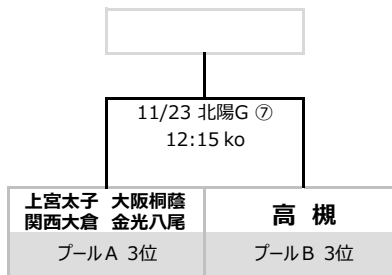

—— 第21回 大阪私立中学校ラグビーフットボール大会 組み合わせ ——

《 1次リーグ (プール戦/順位決定トーナメント戦) 11/11(日)、23(金祝) 》

—— 関西大学北陽中学校グラウンド

プール A	開明 常翔啓光	上宮太子 大阪桐蔭 関西大倉 金光八尾	関西大学 第一	順位
開明 常翔啓光		○ 28-0	● 5-15	2
上宮太子 大阪桐蔭 関西大倉 金光八尾	● 0-28		● 0-45	3
関西大学 第一	○ 15-5	○ 45-0		1

(1~4位決定トーナメント)

プール B	高槻	関西大学 北陽	関西創価	順位
高槻		● 7-22	● 0-56	3
関西大学 北陽	○ 22-7		● 5-7	2
関西創価	○ 56-0	○ 7-5		1

(5,6位決定戦)

(3,4位決定戦)

《 決勝トーナメント (カップ戦、プレート戦、ボウル戦) 12/16(日)、23(日) 》

—— 12/16: 東海大学付属大阪仰星高等学校中等部グラウンド、12/23: 同志社香里中学校グラウンド

【カップトーナメント】

(3位決定戦)

【プレートトーナメント】

【ボウル戦】

《 留意事項 》

- ゲーム時間は 1次リーグでは 5,6位決定戦のみ 20分×2 (ランニングタイム) でそれ以外はすべて 20分×1 (ランニングタイム)、決勝トーナメントではすべて 20分×2 (ロスタイムあり) で行います。
- 1次リーグ プール戦 において同じ勝敗数になった場合の順位は ①当該チームの勝敗、②抽選 の順番で決定します。
- 1次リーグ プール戦 以外において同点になった場合の次回戦への出場は ①トライ数、②ゴール数、③抽選 の順番で決定します。