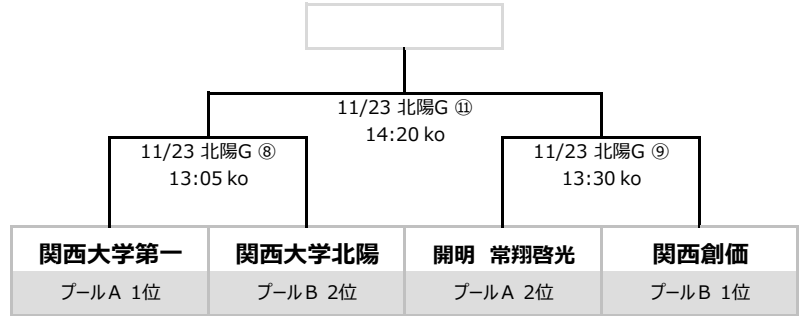

—— 第21回 大阪私立中学校ラグビーフットボール大会 組み合わせ ——

《 1次リーグ (プール戦/順位決定トーナメント戦) 11/11(日)、23(金祝) 》

—— 関西大学北陽中学校グラウンド

プール A	開明 常翔啓光	上宮太子 大阪桐蔭 関西大倉 金光八尾	関西大学 第一	順位
開明 常翔啓光		○ 28-0	● 5-15	2
上宮太子 大阪桐蔭 関西大倉 金光八尾	● 0-28		● 0-45	3
関西大学 第一	○ 15-5	○ 45-0		1

(1~4位決定トーナメント)

プール B	高槻	関西大学 北陽	関西創価	順位
高槻		● 7-22	● 0-56	3
関西大学 北陽	○ 22-7		● 5-7	2
関西創価	○ 56-0	○ 7-5		1

(5,6位決定戦)

(3,4位決定戦)

《 決勝トーナメント (カップ戦、プレート戦、ボウル戦) 12/16(日)、23(日) 》

—— 12/16: 東海大学付属大阪仰星高等学校中等部グラウンド、12/23: 同志社香里中学校グラウンド

【カップトーナメント】

(3位決定戦)

【プレートトーナメント】

【ボウル戦】

《 留意事項 》

- ゲーム時間は 1次リーグでは 5,6位決定戦のみ 20分×2 (ランニングタイム) でそれ以外はすべて 20分×1 (ランニングタイム)、決勝トーナメントではすべて 20分×2 (ロスタイムあり) で行います。
- 1次リーグ プール戦 において同じ勝敗数になった場合の順位は ①当該チームの勝敗、②抽選 の順番で決定します。
- 1次リーグ プール戦 以外において同点になった場合の次回戦への出場は ①トライ数、②ゴール数、③抽選 の順番で決定します。