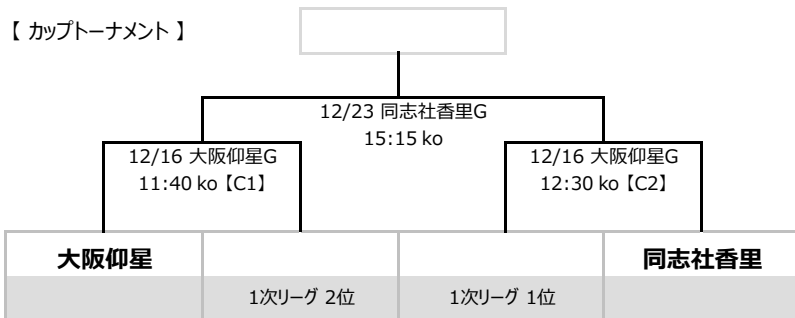

(1~4位決定トーナメント)

プール B	高槻	関西大学 北陽	関西創価	順位
高槻		● 7-22	● 0-56	3
関西大学 北陽	○ 22-7		● 5-7	2
関西創価	○ 56-0	○ 7-5		1

(5,6位決定戦)

(3,4位決定戦)

《 決勝トーナメント (カップ戦、プレート戦、ボウル戦) 12/16(日)、23(日) 》

—— 12/16: 東海大学付属大阪仰星高等学校中等部グラウンド、12/23: 同志社香里中学校グラウンド

【カップトーナメント】

(3位決定戦)

【プレートトーナメント】

【ボウル戦】

《 留意事項 》

- ゲーム時間は 1次リーグでは 5,6位決定戦のみ 20分×2 (ランニングタイム) でそれ以外はすべて 20分×1 (ランニングタイム)、決勝トーナメントではすべて 20分×2 (ロスタイムあり) で行います。
- 1次リーグ プール戦 において同じ勝敗数になった場合の順位は ①当該チームの勝敗、②抽選 の順番で決定します。
- 1次リーグ プール戦 以外において同点になった場合の次回戦への出場は ①トライ数、②ゴール数、③抽選 の順番で決定します。