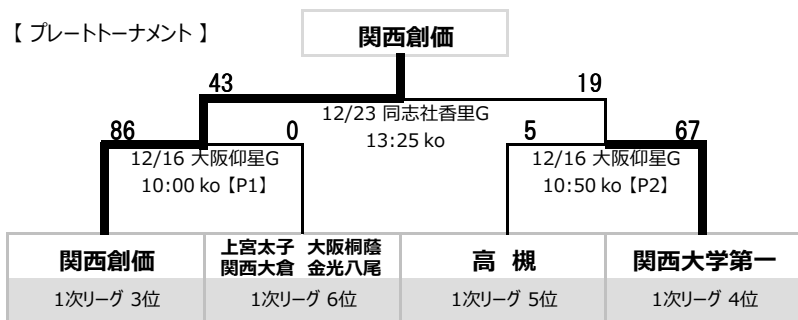

(1~4位決定トーナメント)

プール B	高 槻	関西大学 北陽	関西創価	順位
高 槻		● 7-22	● 0-56	3
関西大学 北陽	○ 22-7		● 5-7	2
関西創価	○ 56-0	○ 7-5		1

(5,6位決定戦)

(3,4位決定戦)

《 決勝トーナメント (カップ戦、プレート戦、ボウル戦) 12/16(日)、23(日) 》

—— 12/16: 東海大学付属大阪仰星高等学校中等部グラウンド、12/23: 同志社香里中学校グラウンド

【 カップトーナメント 】

(3位決定戦)

【 プレートトーナメント 】

【 ボウル戦 】

《 留意事項 》

- ゲーム時間は 1次リーグでは 5,6位決定戦のみ 20分×2 (ランニングタイム) でそれ以外はすべて 20分×1 (ランニングタイム)、決勝トーナメントではすべて 20分×2 (ロスタイムあり) で行います。
- 1次リーグ プール戦 において同じ勝敗数になった場合の順位は ①当該チームの勝敗、②抽選 の順番で決定します。
- 1次リーグ プール戦 以外において同点になった場合の次回戦への出場は ①トライ数、②ゴール数、③抽選 の順番で決定します。