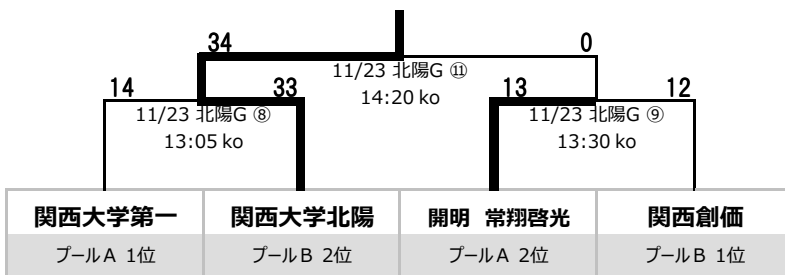

—— 第21回 大阪私立中学校ラグビーフットボール大会 組み合わせ ——

《 1次リーグ (プール戦/順位決定トーナメント戦) 11/11(日)、23(金祝) 》

—— 関西大学北陽中学校グラウンド

プール A	開明 常翔啓光	上宮太子 大阪桐蔭 関西大倉 金光八尾	関西大学 第一	順位
開明 常翔啓光		○ 28-0	● 5-15	2
上宮太子 大阪桐蔭 関西大倉 金光八尾	● 0-28		● 0-45	3
関西大学 第一	○ 15-5	○ 45-0		1

(1~4位決定トーナメント)

プール B	高 槻	関西大学 北陽	関西創価	順位
高 槻		● 7-22	● 0-56	3
関西大学 北陽	○ 22-7		● 5-7	2
関西創価	○ 56-0	○ 7-5		1

(5,6位決定戦)

(3,4位決定戦)

《 決勝トーナメント (カップ戦、プレート戦、ボウル戦) 12/16(日)、23(日) 》

—— 12/16: 東海大学付属大阪仰星高等学校中等部グラウンド、12/23: 同志社香里中学校グラウンド

【 カップトーナメント 】

(3位決定戦)

【 プレートトーナメント 】

【 ボウル戦 】

《 留意事項 》

- ゲーム時間は 1次リーグでは 5,6位決定戦のみ 20分×2 (ランニングタイム) でそれ以外はすべて 20分×1 (ランニングタイム)、決勝トーナメントではすべて 20分×2 (ロスタイムあり) で行います。
- 1次リーグ プール戦 において同じ勝敗数になった場合の順位は ①当該チームの勝敗、②抽選 の順番で決定します。
- 1次リーグ プール戦 以外において同点になった場合の次回戦への出場は ①トライ数、②ゴール数、③抽選 の順番で決定します。