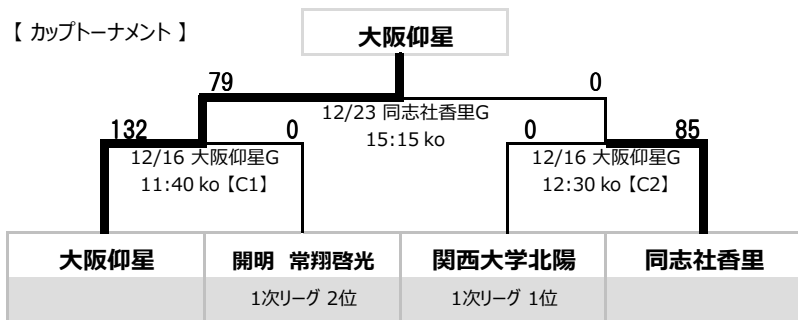

(1~4位決定トーナメント)

プール B	高 槻	関西大学 北陽	関西創価	順位
高 槻		● 7-22	● 0-56	3
関西大学 北陽	○ 22-7		● 5-7	2
関西創価	○ 56-0	○ 7-5		1

(5,6位決定戦)

(3,4位決定戦)

《 決勝トーナメント (カップ戦、プレート戦、ボウル戦) 12/16(日)、23(日) 》

—— 12/16: 東海大学付属大阪仰星高等学校中等部グラウンド、12/23: 同志社香里中学校グラウンド

【 カップトーナメント 】

(3位決定戦)

【 プレートトーナメント 】

【 ボウル戦 】

《 留意事項 》

- ゲーム時間は 1次リーグでは 5,6位決定戦のみ 20分×2 (ランニングタイム) でそれ以外はすべて 20分×1 (ランニングタイム)、決勝トーナメントではすべて 20分×2 (ロスタイムあり) で行います。
- 1次リーグ プール戦 において同じ勝敗数になった場合の順位は ①当該チームの勝敗、②抽選 の順番で決定します。
- 1次リーグ プール戦 以外において同点になった場合の次回戦への出場は ①トライ数、②ゴール数、③抽選 の順番で決定します。