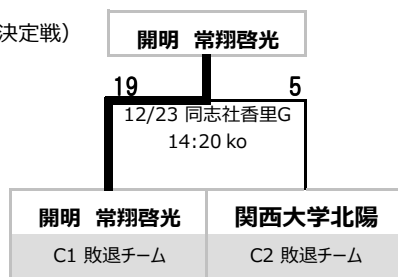

(1~4位決定トーナメント)

プール B	高 槻	関西大学 北陽	関西創価	順位
高 槻		● 7-22	● 0-56	3
関西大学 北陽	○ 22-7		● 5-7	2
関西創価	○ 56-0	○ 7-5		1

(5,6位決定戦)

(3,4位決定戦)

《 決勝トーナメント (カップ戦、プレート戦、ボウル戦) 12/16(日)、23(日) 》

—— 12/16: 東海大学付属大阪仰星高等学校中等部グラウンド、12/23: 同志社香里中学校グラウンド

【 カップトーナメント 】

(3位決定戦)

【 プレートトーナメント 】

【 ボウル戦 】

《 留意事項 》

- ゲーム時間は 1次リーグでは 5,6位決定戦のみ 20分×2 (ランニングタイム) でそれ以外はすべて 20分×1 (ランニングタイム)、決勝トーナメントではすべて 20分×2 (ロスタイムあり) で行います。
- 1次リーグ プール戦 において同じ勝敗数になった場合の順位は ①当該チームの勝敗、②抽選 の順番で決定します。
- 1次リーグ プール戦 以外において同点になった場合の次回戦への出場は ①トライ数、②ゴール数、③抽選 の順番で決定します。