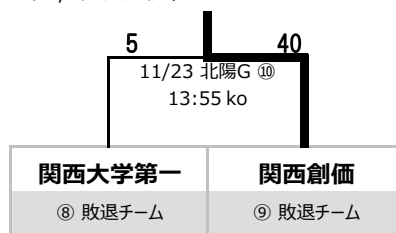

(1~4位決定トーナメント)

プール B	高 槻	関西大学 北陽	関西創価	順位
高 槻		● 7-22	● 0-56	3
関西大学 北陽	○ 22-7		● 5-7	2
関西創価	○ 56-0	○ 7-5		1

(5,6位決定戦)

(3,4位決定戦)

《 決勝トーナメント (カップ戦、プレート戦、ボウル戦) 12/16(日)、23(日) 》

—— 12/16: 東海大学付属大阪仰星高等学校中等部グラウンド、12/23: 同志社香里中学校グラウンド

【 カップトーナメント 】

(3位決定戦)

【 プレートトーナメント 】

【 ボウル戦 】

《 留意事項 》

- ゲーム時間は 1次リーグでは 5,6位決定戦のみ 20分×2 (ランニングタイム) でそれ以外はすべて 20分×1 (ランニングタイム)、決勝トーナメントではすべて 20分×2 (ロスタイムあり) で行います。
- 1次リーグ プール戦 において同じ勝敗数になった場合の順位は ①当該チームの勝敗、②抽選 の順番で決定します。
- 1次リーグ プール戦 以外において同点になった場合の次回戦への出場は ①トライ数、②ゴール数、③抽選 の順番で決定します。