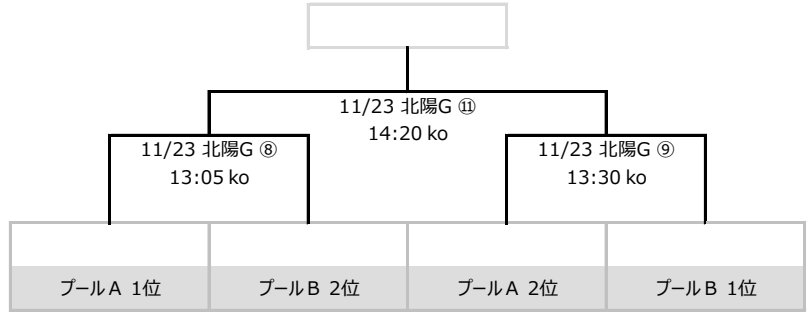

—— 第21回 大阪私立中学校ラグビーフットボール大会 組み合わせ ——

《 1次リーグ (プール戦/順位決定トーナメント戦) 11/11(日)、23(金祝) 》

—— 関西大学北陽中学校グラウンド

プール A	開明 常翔啓光	上宮太子 大阪桐蔭 関西大倉 金光八尾	関西大学 第一	順位
開明 常翔啓光		11/11 北陽G ① 15:15 ko	11/11 北陽G ② 15:40 ko	
上宮太子 大阪桐蔭 関西大倉 金光八尾			11/11 北陽G ③ 16:05 ko	
関西大学 第一				

(1~4位決定トーナメント)

プール B	高 槻	関西大学 北陽	関西創価	順位
高 槻		11/11 北陽G ④ 16:30 ko	11/11 北陽G ⑤ 16:55 ko	
関西大学 北陽			11/11 北陽G ⑥ 17:20 ko	
関西創価				

(5,6位決定戦)

(3,4位決定戦)

《 決勝トーナメント (カップ戦、プレート戦、ボウル戦) 12/16(日)、23(日) 》

—— 12/16: 東海大学付属大阪仰星高等学校中等部グラウンド、12/23: 同志社香里中学校グラウンド

【カップトーナメント】

(3位決定戦)

【プレートトーナメント】

【ボウル戦】

《 留意事項 》

- ゲーム時間は 1次リーグでは 5,6位決定戦のみ 20分×2 (ランニングタイム) でそれ以外はすべて 20分×1 (ランニングタイム)、決勝トーナメントではすべて 20分×2 (ロスタイムあり) で行います。
- 1次リーグ プール戦 において同じ勝敗数になった場合の順位は ①当該チームの勝敗、②抽選 の順番で決定します。
- 1次リーグ プール戦 以外において同点になった場合の次回戦への出場は ①トライ数、②ゴール数、③抽選 の順番で決定します。