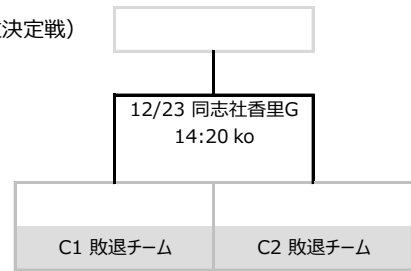

(1~4位決定トーナメント)

プール B	高 槻	関西大学 北陽	関西創価	順位
高 槻		11/11 北陽G ④ 16:30 ko	11/11 北陽G ⑤ 16:55 ko	
関西大学 北陽			11/11 北陽G ⑥ 17:20 ko	
関西創価				

(5,6位決定戦)

(3,4位決定戦)

《 決勝トーナメント (カップ戦、プレート戦、ボウル戦) 12/16(日)、23(日) 》

—— 12/16: 東海大学付属大阪仰星高等学校中等部グラウンド、12/23: 同志社香里中学校グラウンド

【カップトーナメント】

(3位決定戦)

【プレートトーナメント】

【ボウル戦】

《 留意事項 》

- ゲーム時間は 1次リーグでは 5,6位決定戦のみ 20分×2 (ランニングタイム) でそれ以外はすべて 20分×1 (ランニングタイム)、決勝トーナメントではすべて 20分×2 (ロスタイムあり) で行います。
- 1次リーグ プール戦 において同じ勝敗数になった場合の順位は ①当該チームの勝敗、②抽選 の順番で決定します。
- 1次リーグ プール戦 以外において同点になった場合の次回戦への出場は ①トライ数、②ゴール数、③抽選 の順番で決定します。