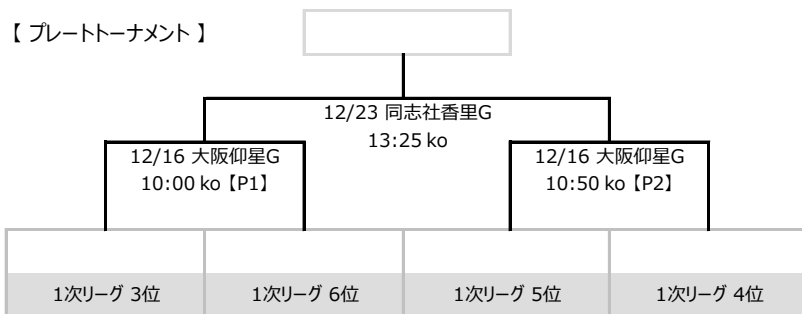

—— 第21回 大阪私立中学校ラグビーフットボール大会 組み合わせ ——

《 1次リーグ (プール戦/順位決定トーナメント戦) 11/11(日)、23(金祝) 》

—— 関西大学北陽中学校グラウンド

プール A	開明 常翔啓光	上宮太子 大阪桐蔭 関西大倉 金光八尾	関西大学 第一	順位
開明 常翔啓光		11/11 北陽G ① 15:15 ko	11/11 北陽G ② 15:40 ko	
上宮太子 大阪桐蔭 関西大倉 金光八尾			11/11 北陽G ③ 16:05 ko	
関西大学 第一				

(1~4位決定トーナメント)

プール B	高 槻	関西大学 北陽	関西創価	順位
高 槻		11/11 北陽G ④ 16:30 ko	11/11 北陽G ⑤ 16:55 ko	
関西大学 北陽			11/11 北陽G ⑥ 17:20 ko	
関西創価				

(5,6位決定戦)

(3,4位決定戦)

《 決勝トーナメント (カップ戦、プレート戦、ボウル戦) 12/16(日)、23(日) 》

—— 12/16: 東海大学付属大阪仰星高等学校中等部グラウンド、12/23: 同志社香里中学校グラウンド

【カップトーナメント】

(3位決定戦)

【プレートトーナメント】

【ボウル戦】

《 留意事項 》

- ゲーム時間は 1次リーグでは 5,6位決定戦のみ 20分×2 (ランニングタイム) でそれ以外はすべて 20分×1 (ランニングタイム)、決勝トーナメントではすべて 20分×2 (ロスタイムあり) で行います。
- 1次リーグ プール戦 において同じ勝敗数になった場合の順位は ①当該チームの勝敗、②抽選 の順番で決定します。
- 1次リーグ プール戦 以外において同点になった場合の次回戦への出場は ①トライ数、②ゴール数、③抽選 の順番で決定します。