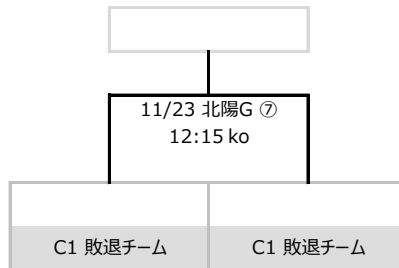

—— 第21回 大阪私立中学校ラグビーフットボール大会 組み合わせ ——

《 1次リーグ (プール戦/順位決定トーナメント戦) 11/11(日)、23(金祝) 》

—— 関西大学北陽中学校グラウンド

プール A	開明 常翔啓光	上宮太子 大阪桐蔭 関西大倉 金光八尾	関西大学 第一	順位
開明 常翔啓光		11/11 北陽G ① 15:15 ko	11/11 北陽G ② 15:40 ko	
上宮太子 大阪桐蔭 関西大倉 金光八尾			11/11 北陽G ③ 16:05 ko	
関西大学 第一				

(1~4位決定トーナメント)

プール B	高 槻	関西大学 北陽	関西創価	順位
高 槻		11/11 北陽G ④ 16:30 ko	11/11 北陽G ⑤ 16:55 ko	
関西大学 北陽			11/11 北陽G ⑥ 17:20 ko	
関西創価				

(5,6位決定戦)

(3,4位決定戦)

《 決勝トーナメント (カップ戦、プレート戦、ボウル戦) 12/16(日)、23(日) 》

—— 12/16: 東海大学付属大阪仰星高等学校中等部グラウンド、12/23: 同志社香里中学校グラウンド

【カップトーナメント】

(3位決定戦)

【プレートトーナメント】

【ボウル戦】

《 留意事項 》

- ゲーム時間は 1次リーグでは 5,6位決定戦のみ 20分×2 (ランニングタイム) でそれ以外はすべて 20分×1 (ランニングタイム)、決勝トーナメントではすべて 20分×2 (ロスタイムあり) で行います。
- 1次リーグ プール戦 において同じ勝敗数になった場合の順位は ①当該チームの勝敗、②抽選 の順番で決定します。
- 1次リーグ プール戦 以外において同点になった場合の次回戦への出場は ①トライ数、②ゴール数、③抽選 の順番で決定します。