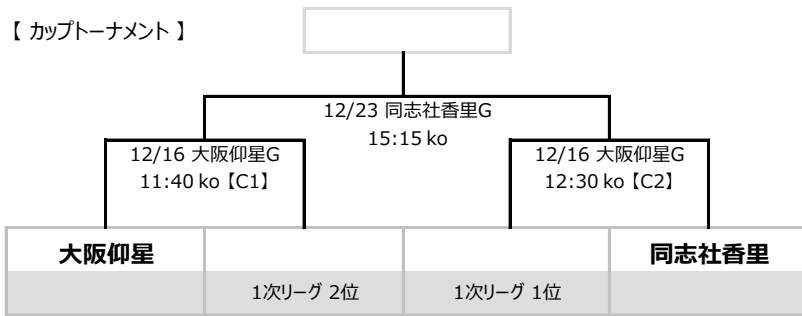

—— 第21回 大阪私立中学校ラグビーフットボール大会 組み合わせ ——

《 1次リーグ (プール戦/順位決定トーナメント戦) 11/11(日)、23(金祝) 》

—— 関西大学北陽中学校グラウンド

プール A	開明 常翔啓光	上宮太子 大阪桐蔭 関西大倉 金光八尾	関西大学 第一	順位
開明 常翔啓光		11/11 北陽G ① 15:15 ko	11/11 北陽G ② 15:40 ko	
上宮太子 大阪桐蔭 関西大倉 金光八尾			11/11 北陽G ③ 16:05 ko	
関西大学 第一				

(1~4位決定トーナメント)

プール B	高 槻	関西大学 北陽	関西創価	順位
高 槻		11/11 北陽G ④ 16:30 ko	11/11 北陽G ⑤ 16:55 ko	
関西大学 北陽			11/11 北陽G ⑥ 17:20 ko	
関西創価				

(5,6位決定戦)

(3,4位決定戦)

《 決勝トーナメント (カップ戦、プレート戦、ボウル戦) 12/16(日)、23(日) 》

—— 12/16: 東海大学付属大阪仰星高等学校中等部グラウンド、12/23: 同志社香里中学校グラウンド

【カップトーナメント】

(3位決定戦)

【プレートトーナメント】

【ボウル戦】

《 留意事項 》

- ゲーム時間は 1次リーグでは 5,6位決定戦のみ 20分×2 (ランニングタイム) でそれ以外はすべて 20分×1 (ランニングタイム)、決勝トーナメントではすべて 20分×2 (ロスタイムあり) で行います。
- 1次リーグ プール戦 において同じ勝敗数になった場合の順位は ①当該チームの勝敗、②抽選 の順番で決定します。
- 1次リーグ プール戦 以外において同点になった場合の次回戦への出場は ①トライ数、②ゴール数、③抽選 の順番で決定します。