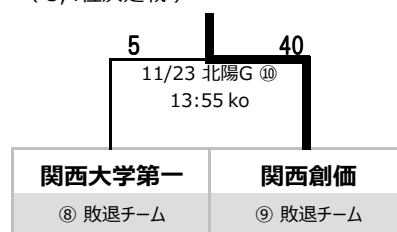

(1~4位決定トーナメント)

プール B	高 槻	関西大学 北陽	関西創価	順位
高 槻		● 7-22	● 0-56	3
関西大学 北陽	○ 22-7		● 5-7	2
関西創価	○ 56-0	○ 7-5		1

(5,6位決定戦)

(3,4位決定戦)

《 決勝トーナメント (カップ戦、プレート戦、ボウル戦) 12/16(日)、23(日) 》

—— 12/16: 東海大学付属大阪仰星高等学校中等部グラウンド、12/23: 同志社香里中学校グラウンド

【 カップトーナメント 】

(3位決定戦)

【 プレートトーナメント 】

【 ボウル戦 】

《 留意事項 》

- ゲーム時間は 1次リーグでは 5,6位決定戦のみ 20分×2 (ランニングタイム) でそれ以外はすべて 20分×1 (ランニングタイム)、決勝トーナメントではすべて 20分×2 (ロスタイムあり) で行います。
- 1次リーグ プール戦 において同じ勝敗数になった場合の順位は ①当該チームの勝敗、②抽選 の順番で決定します。
- 1次リーグ プール戦 以外において同点になった場合の次回戦への出場は ①トライ数、②ゴール数、③抽選 の順番で決定します。