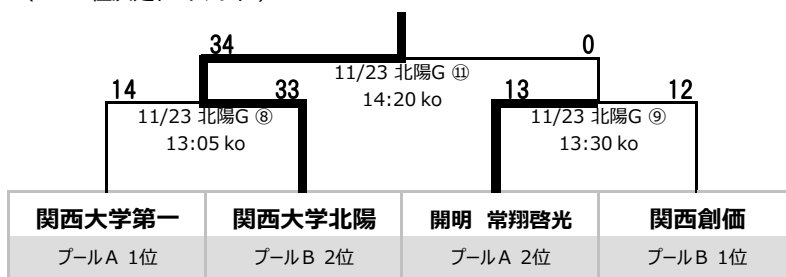

—— 第21回 大阪私立中学校ラグビーフットボール大会 組み合わせ ——

《 1次リーグ (プール戦/順位決定トーナメント戦) 11/11(日)、23(金祝) 》

—— 関西大学北陽中学校グラウンド

プール A	開明 常翔啓光	上宮太子 大阪桐蔭 関西大倉 金光八尾	関西大学 第一	順位
開明 常翔啓光		○ 28-0	● 5-15	2
上宮太子 大阪桐蔭 関西大倉 金光八尾	● 0-28		● 0-45	3
関西大学 第一	○ 15-5	○ 45-0		1

(1~4位決定トーナメント)

プール B	高 槻	関西大学 北陽	関西創価	順位
高 槻		● 7-22	● 0-56	3
関西大学 北陽	○ 22-7		● 5-7	2
関西創価	○ 56-0	○ 7-5		1

(5,6位決定戦)

(3,4位決定戦)

《 決勝トーナメント (カップ戦、プレート戦、ボウル戦) 12/16(日)、23(日) 》

—— 12/16: 東海大学付属大阪仰星高等学校中等部グラウンド、12/23: 同志社香里中学校グラウンド

【 カップトーナメント 】

(3位決定戦)

【 プレートトーナメント 】

【 ボウル戦 】

《 留意事項 》

- ゲーム時間は 1次リーグでは 5,6位決定戦のみ 20分×2 (ランニングタイム) でそれ以外はすべて 20分×1 (ランニングタイム)、決勝トーナメントではすべて 20分×2 (ロスタイムあり) で行います。
- 1次リーグ プール戦 において同じ勝敗数になった場合の順位は ①当該チームの勝敗、②抽選 の順番で決定します。
- 1次リーグ プール戦 以外において同点になった場合の次回戦への出場は ①トライ数、②ゴール数、③抽選 の順番で決定します。