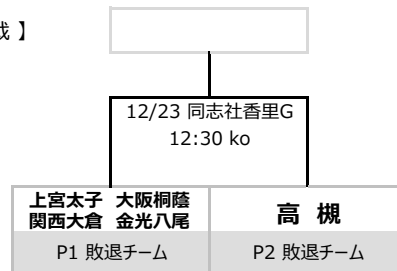

(1~4位決定トーナメント)

プール B	高 槻	関西大学 北陽	関西創価	順位
高 槻		● 7-22	● 0-56	3
関西大学 北陽	○ 22-7		● 5-7	2
関西創価	○ 56-0	○ 7-5		1

(5,6位決定戦)

(3,4位決定戦)

《 決勝トーナメント (カップ戦、プレート戦、ボウル戦) 12/16(日)、23(日) 》

—— 12/16: 東海大学付属大阪仰星高等学校中等部グラウンド、12/23: 同志社香里中学校グラウンド

【 カップトーナメント 】

(3位決定戦)

【 プレートトーナメント 】

【 ボウル戦 】

《 留意事項 》

- ゲーム時間は 1次リーグでは 5,6位決定戦のみ 20分×2 (ランニングタイム) でそれ以外はすべて 20分×1 (ランニングタイム)、決勝トーナメントではすべて 20分×2 (ロスタイムあり) で行います。
- 1次リーグ プール戦 において同じ勝敗数になった場合の順位は ①当該チームの勝敗、②抽選 の順番で決定します。
- 1次リーグ プール戦 以外において同点になった場合の次回戦への出場は ①トライ数、②ゴール数、③抽選 の順番で決定します。