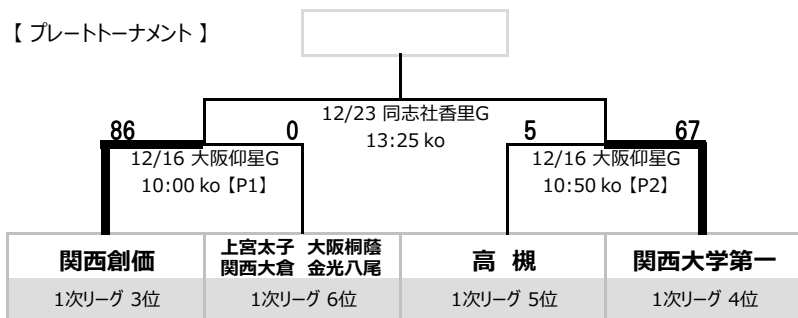

(1~4位決定トーナメント)

プール B	高 槻	関西大学 北陽	関西創価	順位
高 槻		● 7-22	● 0-56	3
関西大学 北陽	○ 22-7		● 5-7	2
関西創価	○ 56-0	○ 7-5		1

(5,6位決定戦)

(3,4位決定戦)

《 決勝トーナメント (カップ戦、プレート戦、ボウル戦) 12/16(日)、23(日) 》

—— 12/16: 東海大学付属大阪仰星高等学校中等部グラウンド、12/23: 同志社香里中学校グラウンド

【 カップトーナメント 】

(3位決定戦)

【 プレートトーナメント 】

【 ボウル戦 】

《 留意事項 》

- ゲーム時間は 1次リーグでは 5,6位決定戦のみ 20分×2 (ランニングタイム) でそれ以外はすべて 20分×1 (ランニングタイム)、決勝トーナメントではすべて 20分×2 (ロスタイムあり) で行います。
- 1次リーグ プール戦 において同じ勝敗数になった場合の順位は ①当該チームの勝敗、②抽選 の順番で決定します。
- 1次リーグ プール戦 以外において同点になった場合の次回戦への出場は ①トライ数、②ゴール数、③抽選 の順番で決定します。