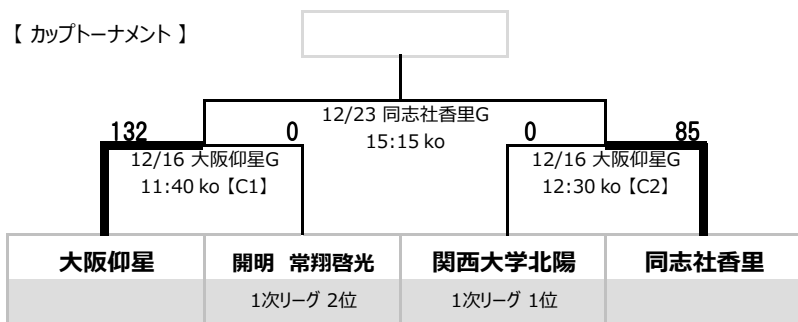

(1~4位決定トーナメント)

プール B	高 槻	関西大学 北陽	関西創価	順位
高 槻		● 7-22	● 0-56	3
関西大学 北陽	○ 22-7		● 5-7	2
関西創価	○ 56-0	○ 7-5		1

(5,6位決定戦)

(3,4位決定戦)

《 決勝トーナメント (カップ戦、プレート戦、ボウル戦) 12/16(日)、23(日) 》

—— 12/16: 東海大学付属大阪仰星高等学校中等部グラウンド、12/23: 同志社香里中学校グラウンド

【 カップトーナメント 】

(3位決定戦)

【 プレートトーナメント 】

【 ボウル戦 】

《 留意事項 》

- ゲーム時間は 1次リーグでは 5,6位決定戦のみ 20分×2 (ランニングタイム) でそれ以外はすべて 20分×1 (ランニングタイム)、決勝トーナメントではすべて 20分×2 (ロスタイムあり) で行います。
- 1次リーグ プール戦 において同じ勝敗数になった場合の順位は ①当該チームの勝敗、②抽選 の順番で決定します。
- 1次リーグ プール戦 以外において同点になった場合の次回戦への出場は ①トライ数、②ゴール数、③抽選 の順番で決定します。