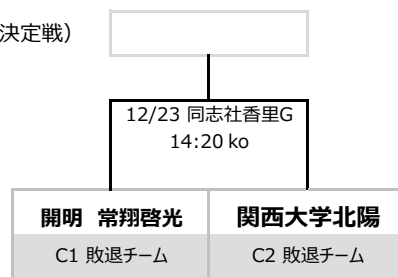

(1~4位決定トーナメント)

プール B	高 槻	関西大学 北陽	関西創価	順位
高 槻		● 7-22	● 0-56	3
関西大学 北陽	○ 22-7		● 5-7	2
関西創価	○ 56-0	○ 7-5		1

(5,6位決定戦)

(3,4位決定戦)

《 決勝トーナメント (カップ戦、プレート戦、ボウル戦) 12/16(日)、23(日) 》

—— 12/16: 東海大学付属大阪仰星高等学校中等部グラウンド、12/23: 同志社香里中学校グラウンド

【 カップトーナメント 】

(3位決定戦)

【 プレートトーナメント 】

【 ボウル戦 】

《 留意事項 》

- ゲーム時間は 1次リーグでは 5,6位決定戦のみ 20分×2 (ランニングタイム) でそれ以外はすべて 20分×1 (ランニングタイム)、決勝トーナメントではすべて 20分×2 (ロスタイムあり) で行います。
- 1次リーグ プール戦 において同じ勝敗数になった場合の順位は ①当該チームの勝敗、②抽選 の順番で決定します。
- 1次リーグ プール戦 以外において同点になった場合の次回戦への出場は ①トライ数、②ゴール数、③抽選 の順番で決定します。