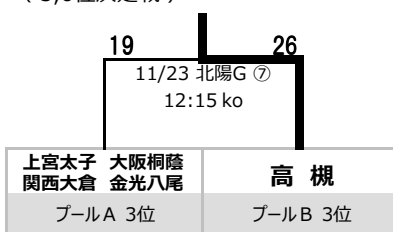

—— 第21回 大阪私立中学校ラグビーフットボール大会 組み合わせ ——

《 1次リーグ (プール戦/順位決定トーナメント戦) 11/11(日)、23(金祝) 》

—— 関西大学北陽中学校グラウンド

プール A	開明 常翔啓光	上宮太子 大阪桐蔭 関西大倉 金光八尾	関西大学 第一	順位
開明 常翔啓光		○ 28-0	● 5-15	2
上宮太子 大阪桐蔭 関西大倉 金光八尾	● 0-28		● 0-45	3
関西大学 第一	○ 15-5	○ 45-0		1

(1~4位決定トーナメント)

プール B	高 槻	関西大学 北陽	関西創価	順位
高 槻		● 7-22	● 0-56	3
関西大学 北陽	○ 22-7		● 5-7	2
関西創価	○ 56-0	○ 7-5		1

(5,6位決定戦)

(3,4位決定戦)

《 決勝トーナメント (カップ戦、プレート戦、ボウル戦) 12/16(日)、23(日) 》

—— 12/16: 東海大学付属大阪仰星高等学校中等部グラウンド、12/23: 同志社香里中学校グラウンド

【 カップトーナメント 】

(3位決定戦)

【 プレートトーナメント 】

【 ボウル戦 】

《 留意事項 》

- ゲーム時間は 1次リーグでは 5,6位決定戦のみ 20分×2 (ランニングタイム) でそれ以外はすべて 20分×1 (ランニングタイム)、決勝トーナメントではすべて 20分×2 (ロスタイムあり) で行います。
- 1次リーグ プール戦 において同じ勝敗数になった場合の順位は ①当該チームの勝敗、②抽選 の順番で決定します。
- 1次リーグ プール戦 以外において同点になった場合の次回戦への出場は ①トライ数、②ゴール数、③抽選 の順番で決定します。