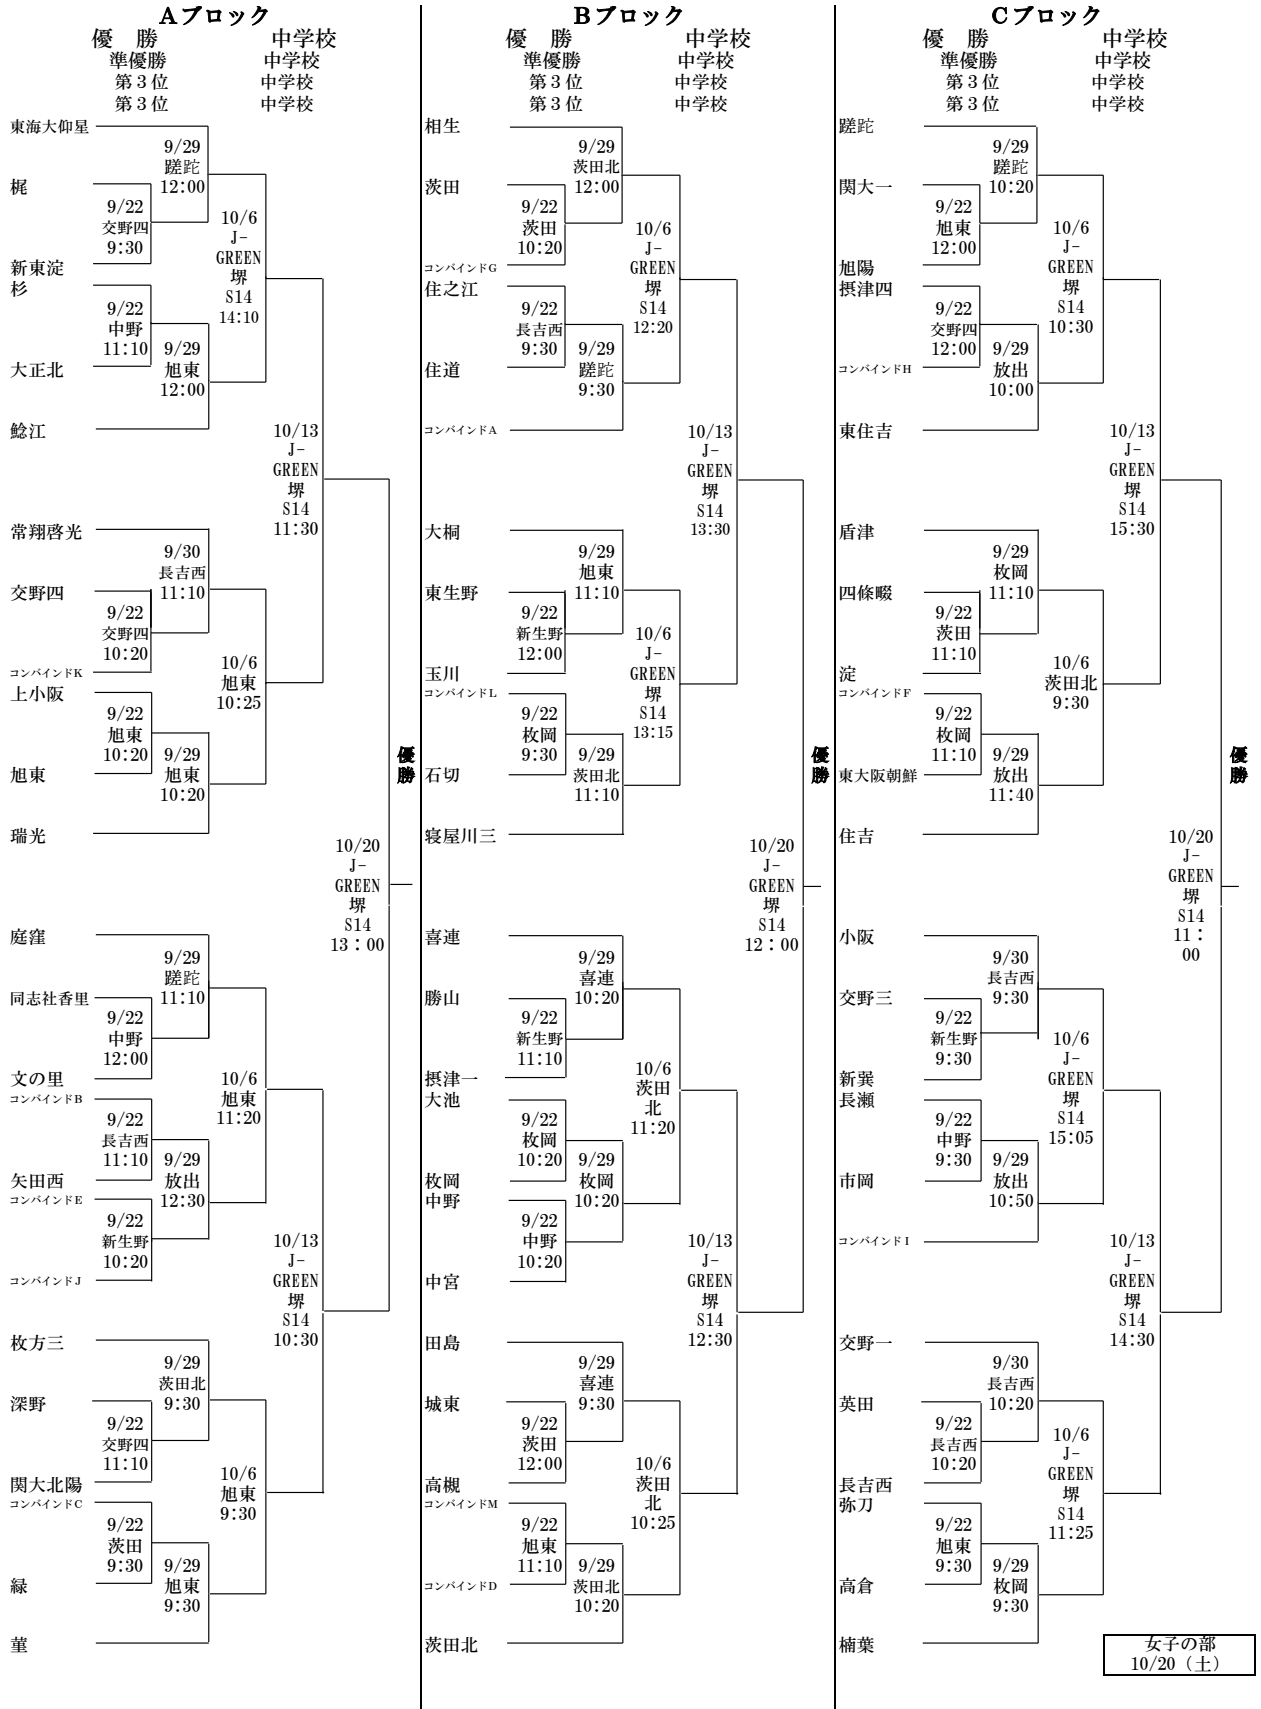

平成30年度 大阪中学校選手権 兼 近畿大会予選 ラグビー之部

◎各ブロック優勝3チームが、近畿中学校総合体育大会に出場します。

北河内コンバインドA 四条・関西創価 北河内コンバインドB 大阪桐蔭・四條畷西 中河内コンバインドC 若江・池島 中河内コンバインドD 孔舎衛・花園・意岐部 中河内コンバインドE 金岡北・八尾東・上宮太子・富田林一・金光八尾 三島・豊能コンバインドF 豊中三・四・六・七・十二・十三・十六・十七・関西大倉 三島・豊能コンバインドG 茨木東・茨木西・茨木南・養精・天王・平田	三島・豊能コンバインドH 摂津五・高槻三・六・十・如是・五領・冠・芝谷 大阪市コンバインドI 放出・此花・梅香 大阪市コンバインドJ 本庄・鶴橋・巽・新生野 大阪市コンバインドK 真住・加賀屋 大阪市コンバインドL 阿倍野・田辺・港・港南・加美 大阪市コンバインドM 今市・大宮・開明	女子の部 10/20(土)
--	---	------------------