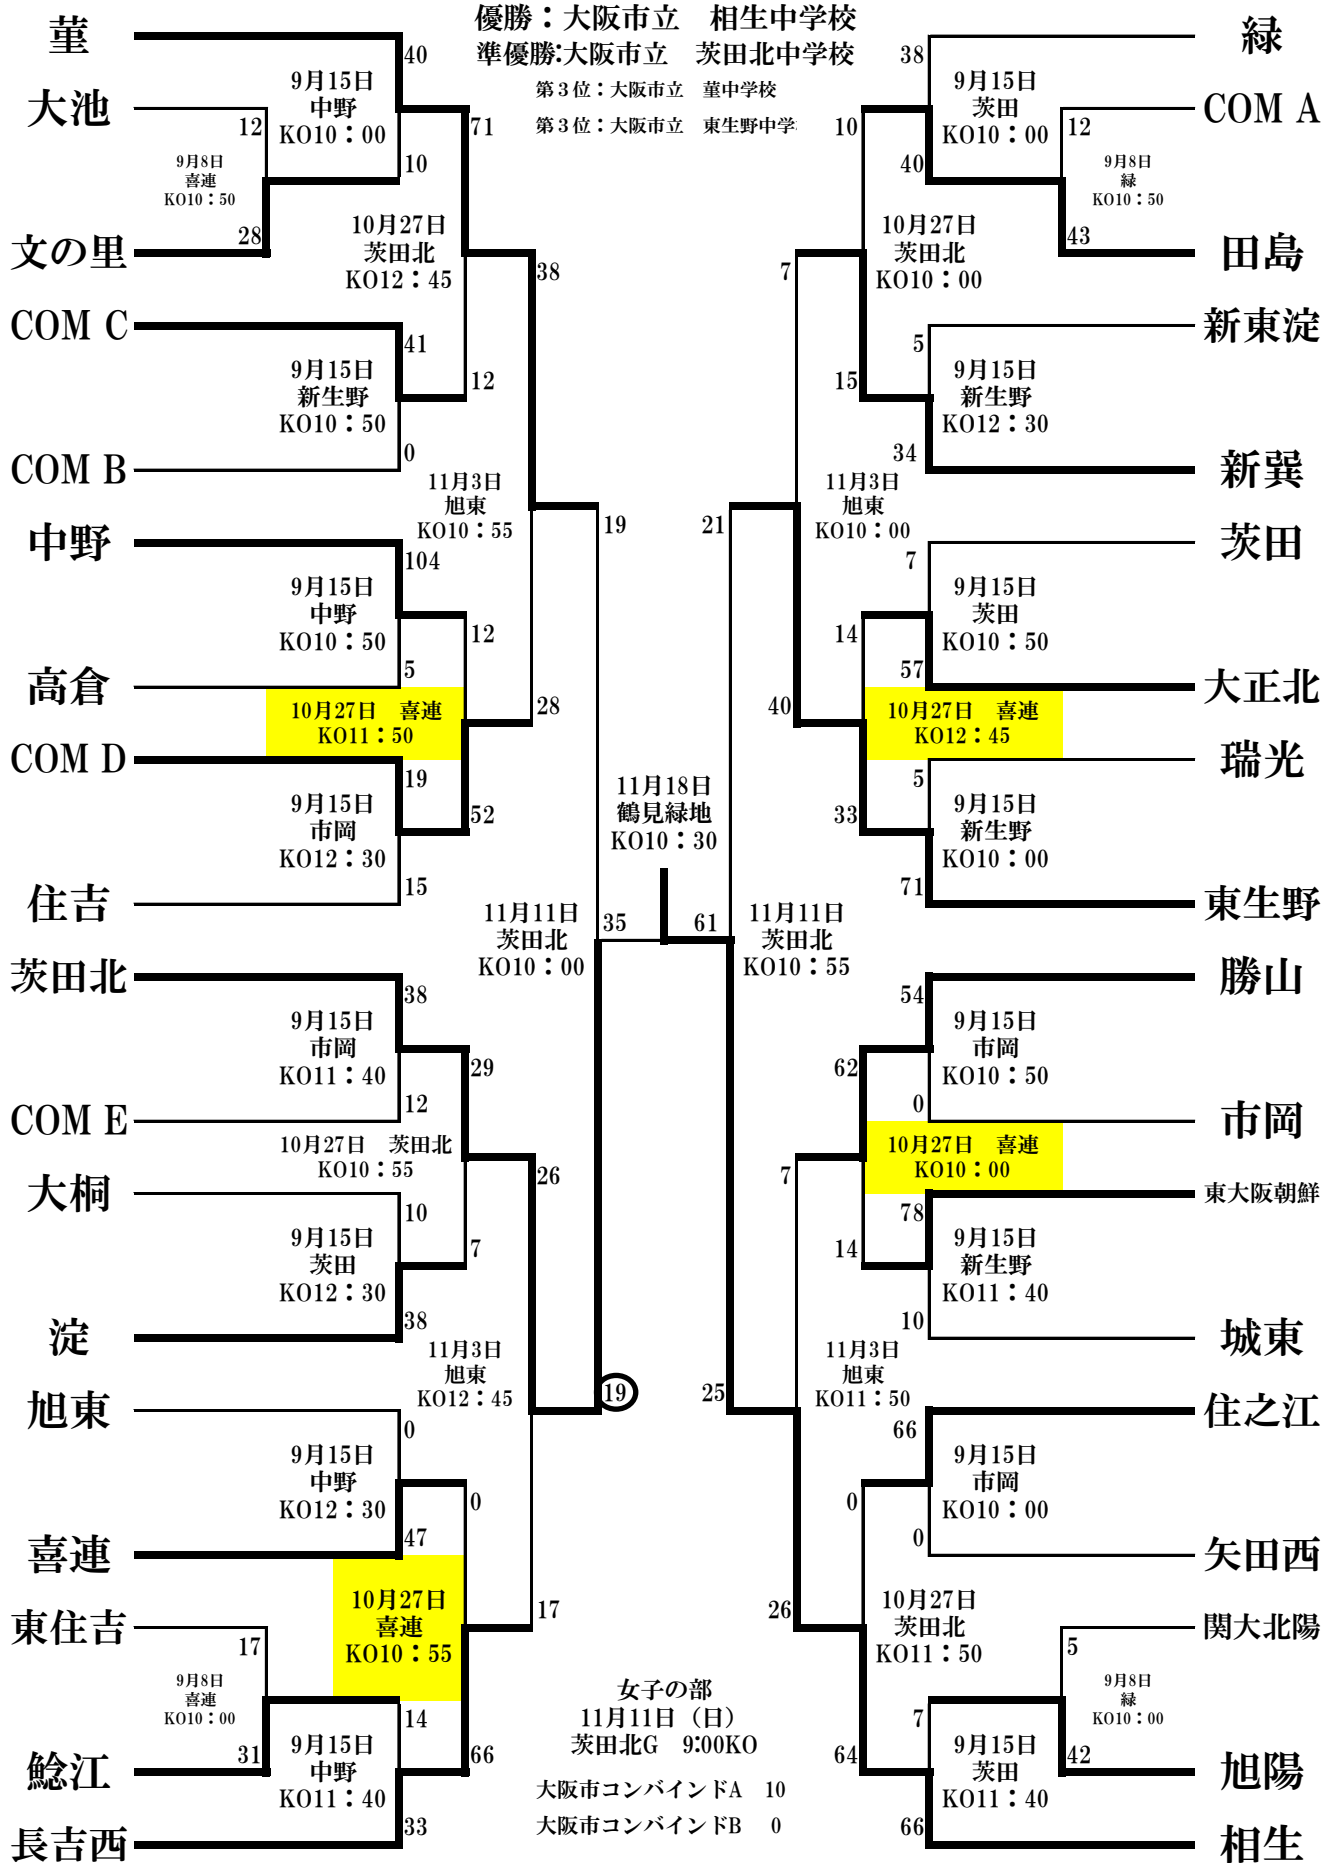

平成30年度 大阪市秋季総合体育大会ラグビーの部

バインド A	今市・大宮・開明	コンバインド D	真住・加賀屋
バインド B	放出・此花・梅香	コンバインド E	港南・港・田辺・加美・阿倍野
バインド C	新生野・巽・鶴橋・本庄		