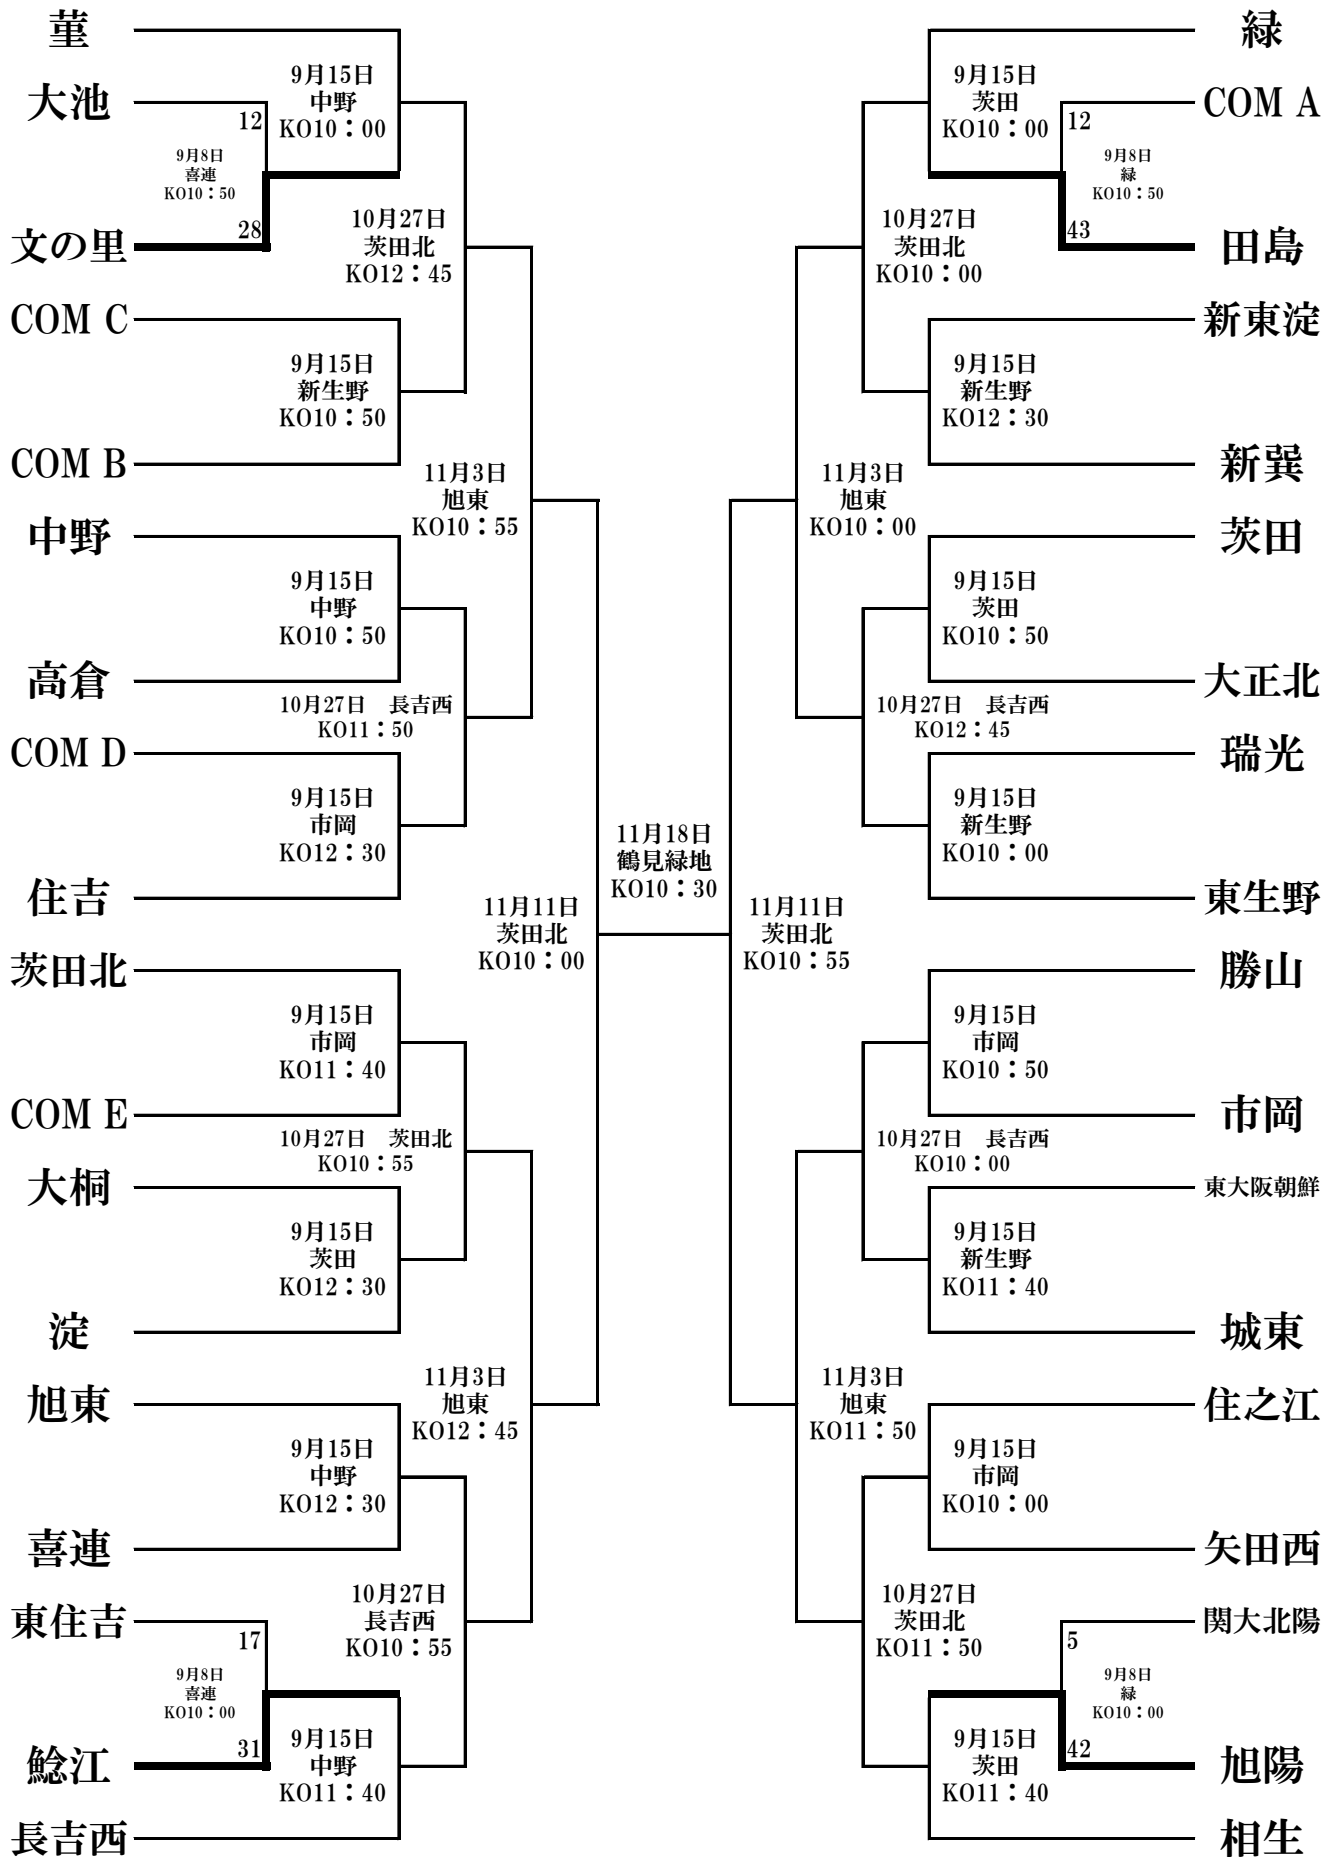

平成30年度 大阪市秋季総合体育大会ラグビーの部

バインド A	今市・大宮・開明	コンバインド D	真住・加賀屋
バインド B	放出・此花・梅香	コンバインド E	港南・港・田辺・加美・阿倍野
バインド C	新生野・巽・鶴橋・本庄		