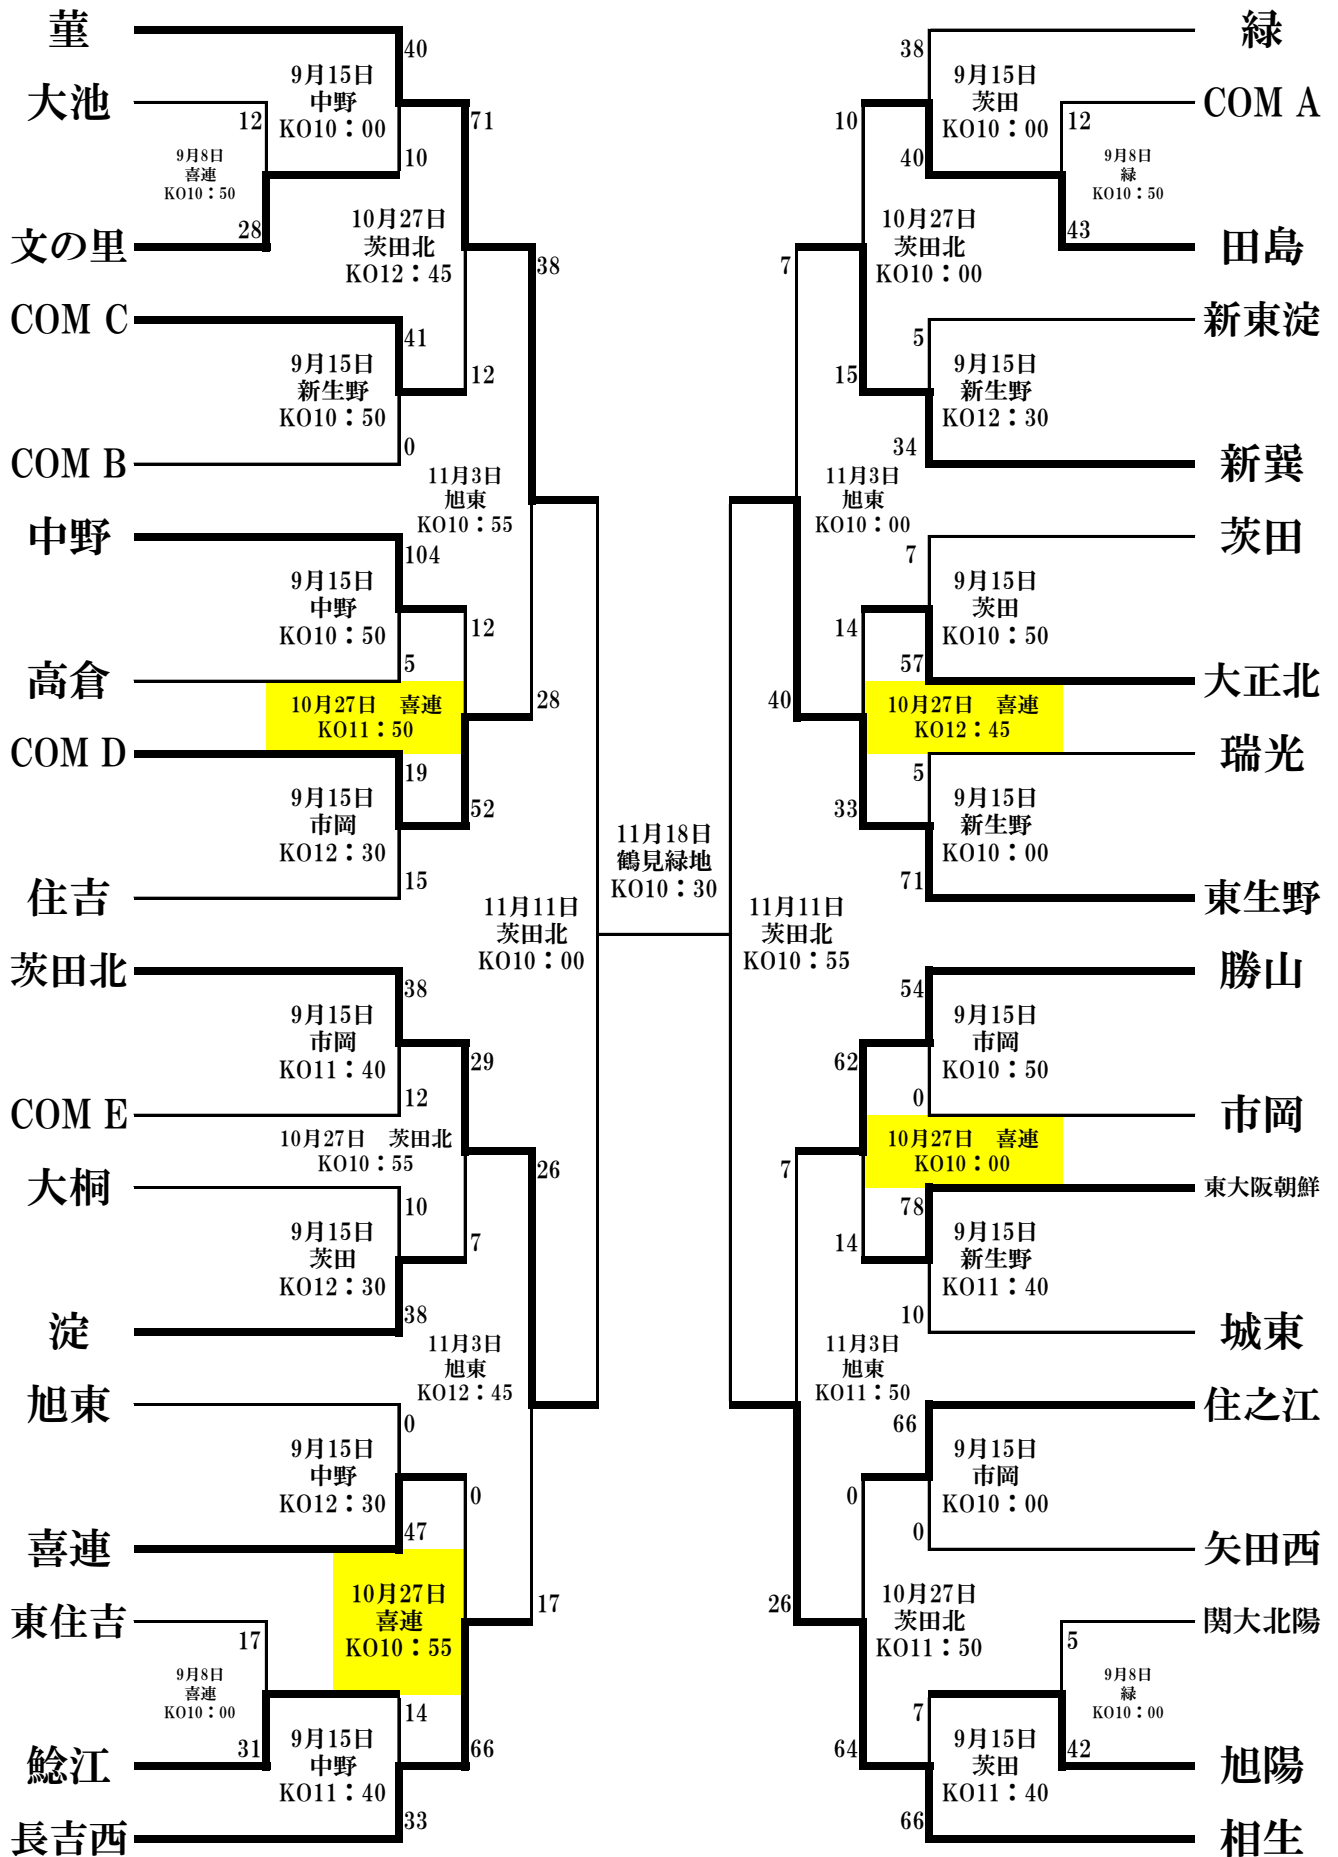

平成30年度 大阪市秋季総合体育大会ラグビーの部

バインド A	今市・大宮・開明	コンバインド D	真住・加賀屋
バインド B	放出・此花・梅香	コンバインド E	港南・港・田辺・加美・阿倍野
バインド C	新生野・巽・鶴橋・本庄		