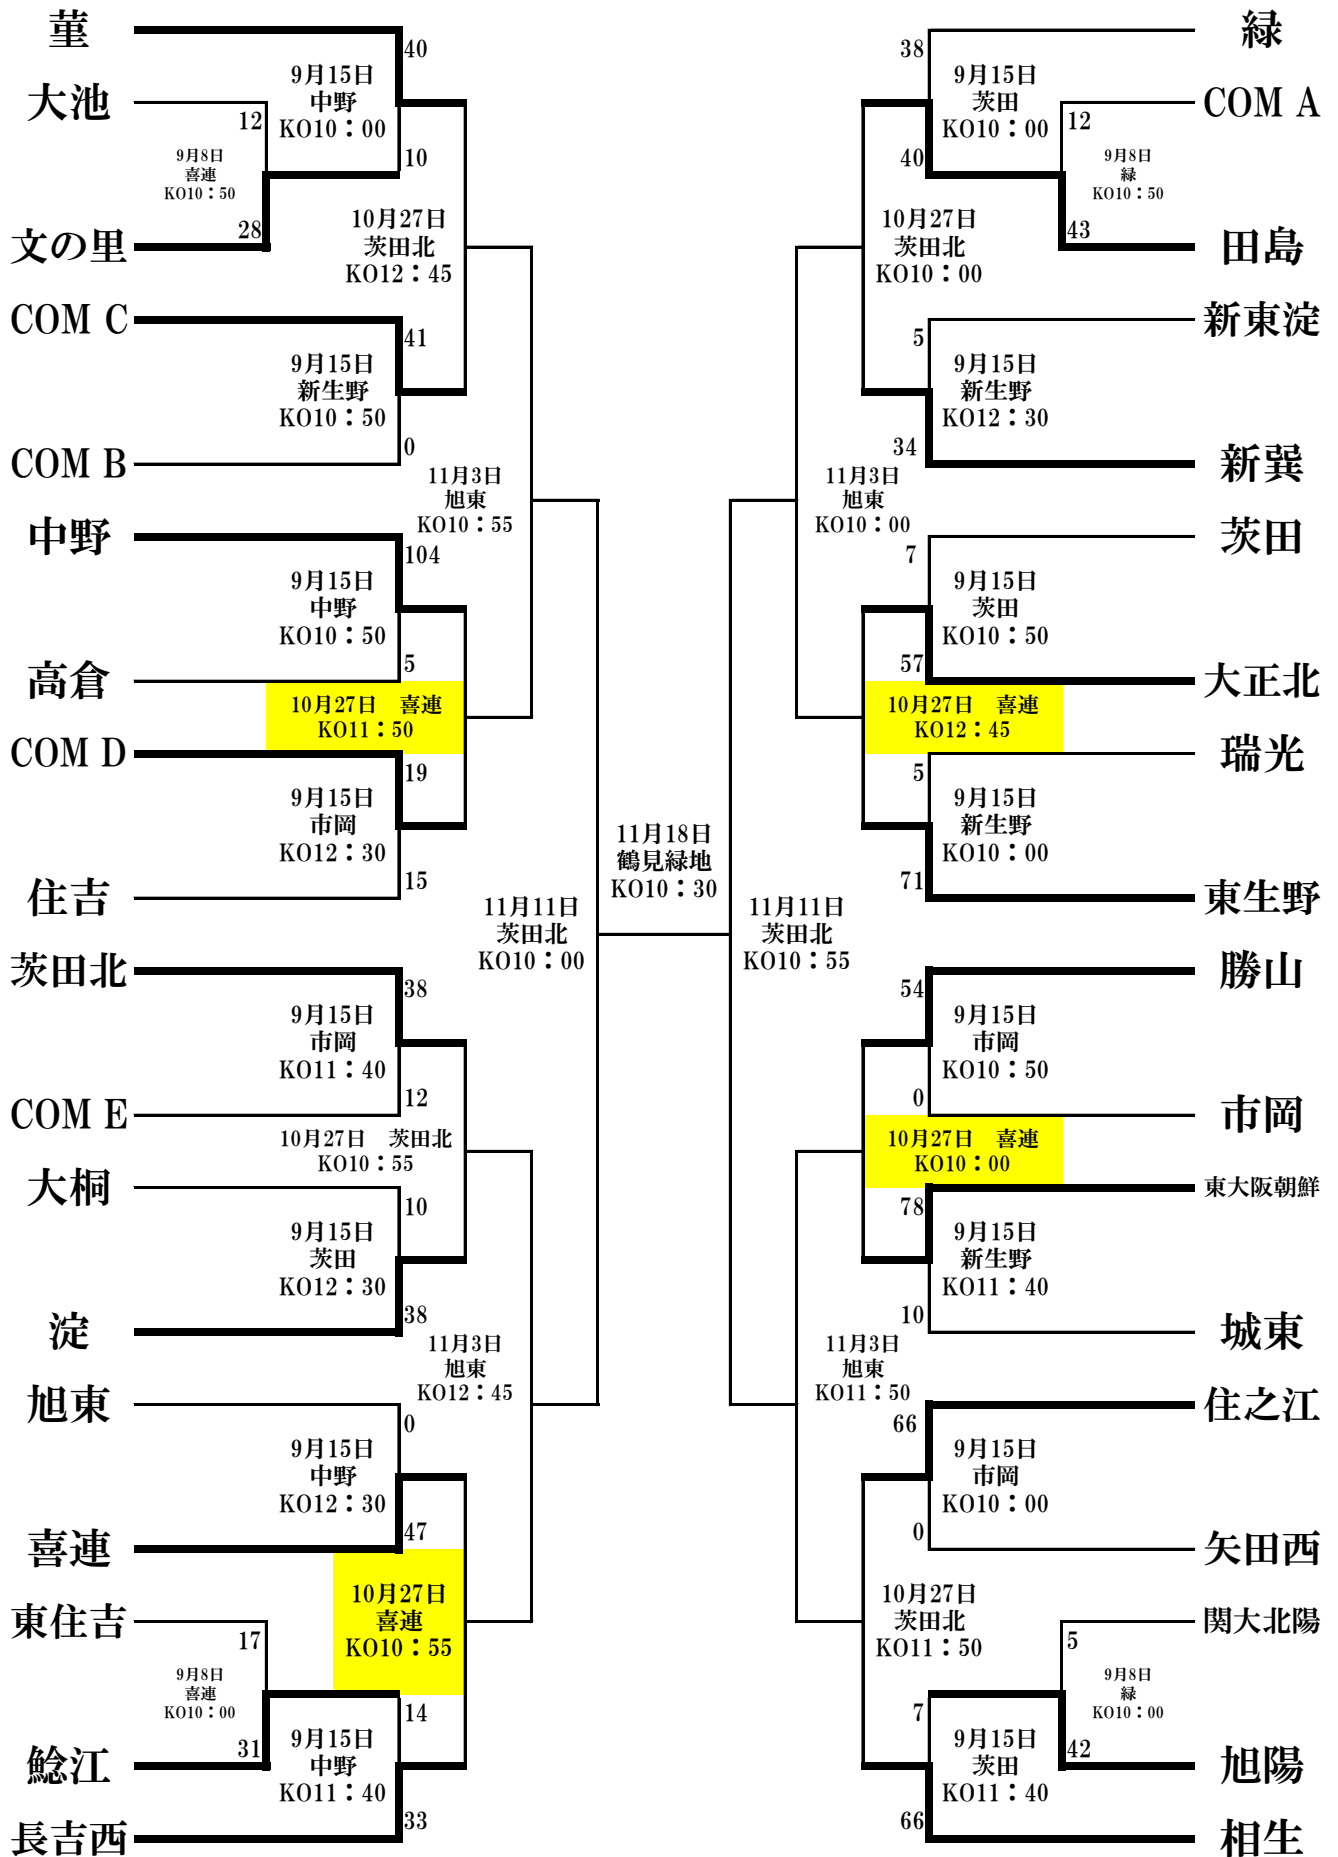

平成30年度 大阪市秋季総合体育大会ラグビーの部

バインド A	今市・大宮・開明	コンバインド D	真住・加賀屋
バインド B	放出・此花・梅香	コンバインド E	港南・港・田辺・加美・阿倍野
バインド C	新生野・巽・鶴橋・本庄		