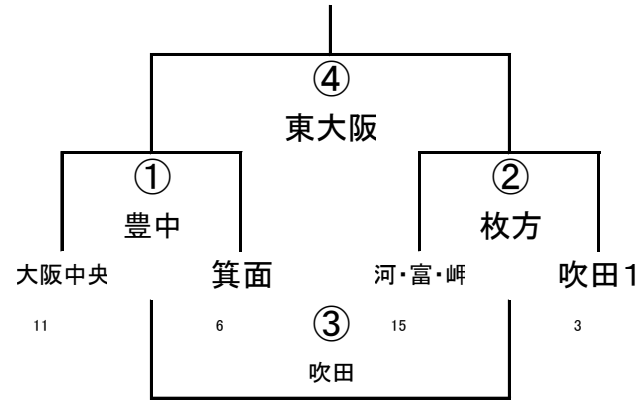

2年A-I

	摂・天	大阪中央	吹田
2	摂・天	① OTJ	② 茨木
11	大阪中央		③ 大工大
3	吹田		

2年A-II

	枚方	高槻1	みなと
9	枚方	① 摂・天	② 大阪中央
1	高槻1		③ 吹田
13	みなと		

2年A-III

	OTJ1	茨木	大工大
7	OTJ1	① 枚方	② 高槻
1	茨木		③ みなと
8	大工大		

2年A-IV

2年A-V

(4/29)第42回大阪府ラグビーカーニバル(ミニ)

2年B-I

2年B-II

3年A-I

3年A-II

3年A-III

	撮・天	大阪中央	OTJ
2	撮・天	① 八尾	② 吹田
11	大阪中央		③ 東大阪
7	OTJ		

3年A-IV