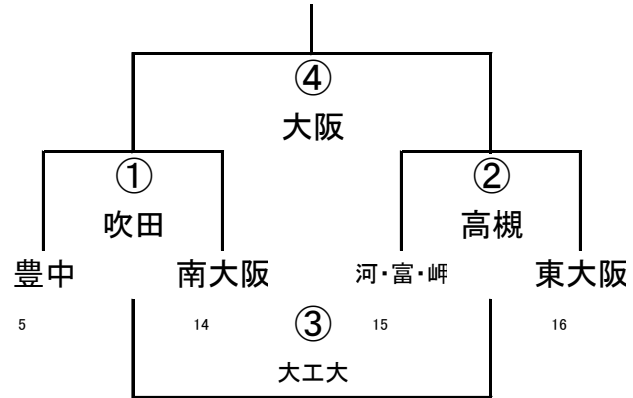

	八尾	吹田	東大阪1
17	八尾	① 撮・天	② 大阪中央
3	吹田		③ OTJ
16	東大阪1		

(4/29)第42回大阪府ラグビーカーニバル(ミニ)

3年B-Ⅲ

	東大阪	吹田2	枚方
16	東大阪	① 大工大	② 河・富・岬
3	吹田2		③ 箕面
9	枚方		

3年B-I

3年B-II

4年A-I

4年A-II

4年A-Ⅲ

(4/29)第42回大阪府ラグビーカーニバル(ミニ)

4年A-IV

	豊中	八尾2	OTJ2
5	豊中	① 枚方	② 大阪中央
3	八尾2		③ 箕面
5	OTJ2		

4年B-I

	枚方	大阪中央	箕面
9	枚方	① 豊中	② 八尾
11	大阪中央		③ OTJ
6	箕面		

4年B-III

4年B-II