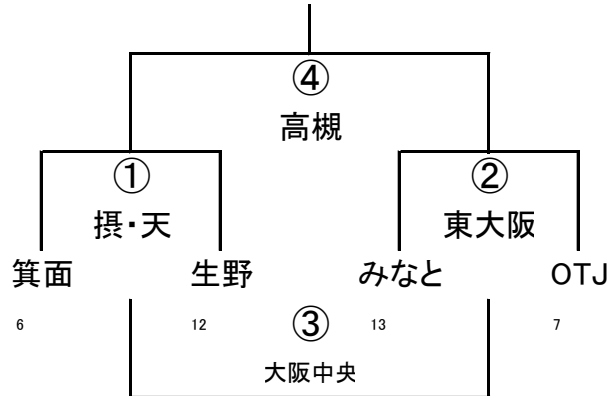

(4/29)第42回大阪府ラグビーカーニバル(ミニ)

2年B-I

2年B-II

3年A-I

3年A-II

3年A-III

	撮・天	大阪中央	OTJ
2	撮・天	① 八尾	② 吹田
11	大阪中央		③ 東大阪
7	OTJ		

3年A-IV

	八尾	吹田	東大阪1
17	八尾	① 撮・天	② 大阪中央
3	吹田		③ OTJ
16	東大阪1		

(4/29)第42回大阪府ラグビーカーニバル(ミニ)

3年B-Ⅲ

	東大阪	吹田2	枚方
16	東大阪	① 大工大	② 河・富・岬
3	吹田2		③ 箕面
9	枚方		

3年B-I

3年B-II

4年A-I

4年A-II