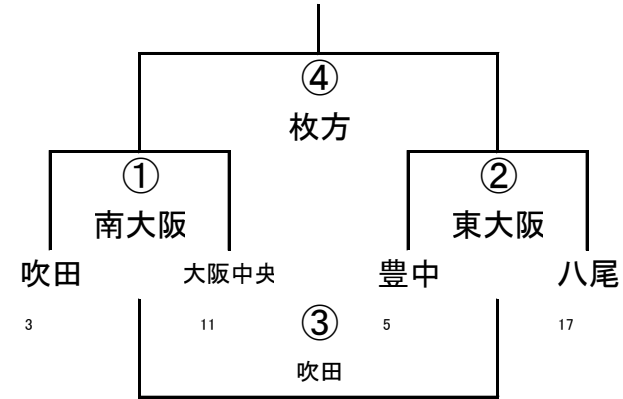

(4/29)第42回大阪府ラグビーカーニバル(ミニ)

3年B-Ⅲ

	東大阪	吹田2	枚方
16	東大阪	① 大工大	② 河・富・岬
3	吹田2		③ 箕面
9	枚方		

3年B-I