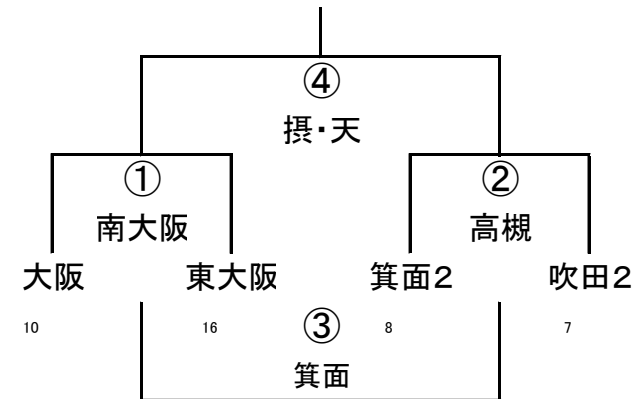

(4/29)第42回大阪府ラグビーカーニバル(ミニ)

幼児A-I

幼児A-II

	吹田	OTJ1	豊中
3	吹田	① 茨木	② 大阪中央
17	OTJ1		③ 高槻
5	豊中		

幼児A-III

	OTJ2	八尾	東大阪2
7	OTJ2	① 東大阪	② 豊中
17	八尾		③ OTJ
1	東大阪2		

幼児B-I

幼児B-II

幼児B-III

(4/29)第42回大阪府ラグビーカーニバル(ミニ)

1年A-I

1年A-II

1年A-III

1年B-I

1年B-II

(4/29)第42回大阪府ラグビーカーニバル(ミニ)