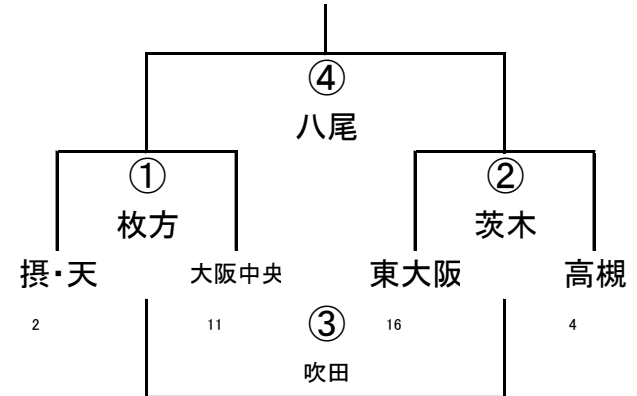

(4/29)第42回大阪府ラグビーカーニバル(ミニ)

3年B-Ⅲ

	東大阪	吹田2	枚方
16	東大阪	① 大工大	② 河・富・岬
3	吹田2		③ 箕面
9	枚方		

4年A-Ⅲ