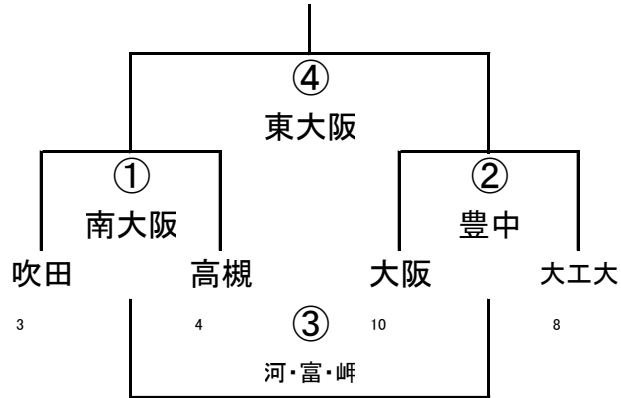

4年A-Ⅲ

(4/29)第42回大阪府ラグビーカーニバル(ミニ)

4年A-IV

	豊中	八尾2	OTJ2
5	豊中	① 枚方	② 大阪中央
3	八尾2		③ 箕面
5	OTJ2		

4年B-I

	枚方	大阪中央	箕面
9	枚方	① 豊中	② 八尾
11	大阪中央		③ OTJ
6	箕面		

4年B-III

4年B-II