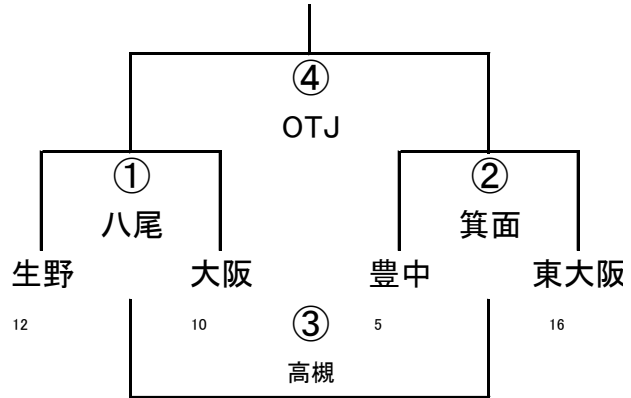

2年A-I

	摂・天	大阪中央	吹田
2	摂・天	① OTJ	② 茨木
11	大阪中央		③ 大工大
3	吹田		

2年A-II

	枚方	高槻1	みなと
9	枚方	① 摂・天	② 大阪中央
1	高槻1		③ 吹田
13	みなと		

2年A-III

	OTJ1	茨木	大工大
7	OTJ1	① 枚方	② 高槻
1	茨木		③ みなと
8	大工大		

2年A-IV

2年A-V

(4/29)第42回大阪府ラグビーカーニバル(ミニ)

2年B-I

2年B-II

3年A-I

3年A-II

3年A-III

	撮・天	大阪中央	OTJ
2	撮・天	① 八尾	② 吹田
11	大阪中央		③ 東大阪
7	OTJ		

3年A-IV