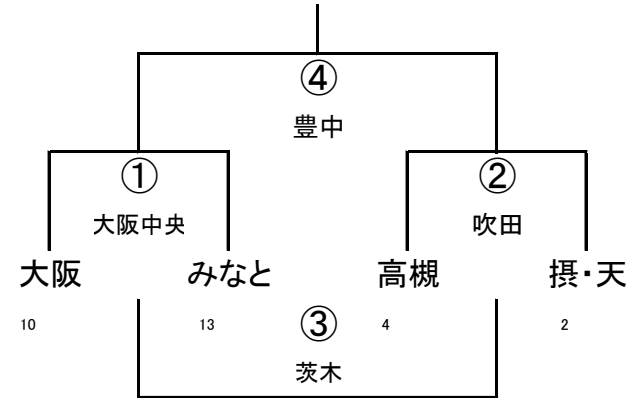

(4/29)第42回大阪府ラグビーカーニバル(ミニ)

	豊中	八尾2	OTJ2
5	豊中	① 枚方	② 大阪中央
3	八尾2		③ 箕面
5	OTJ2		

4年B-I

	枚方	大阪中央	箕面
9	枚方	① 豊中	② 八尾
11	大阪中央		③ OTJ
6	箕面		

5年A-I