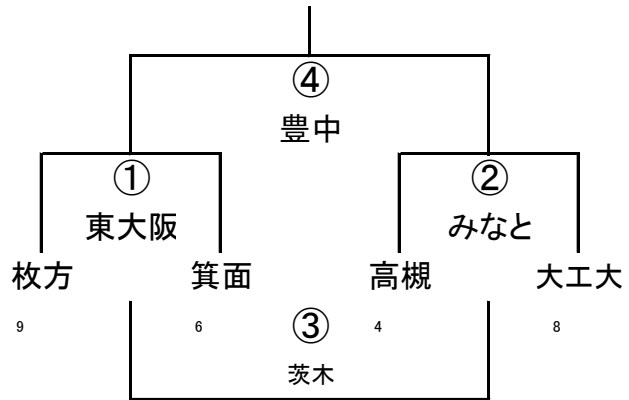

(4/29)第42回大阪府ラグビーカーニバル(ミニ)

2年B-I

2年B-II

3年A-I

3年A-II

3年A-III

	撮・天	大阪中央	OTJ
2	撮・天	① 八尾	② 吹田
11	大阪中央		③ 東大阪
7	OTJ		

3年A-IV