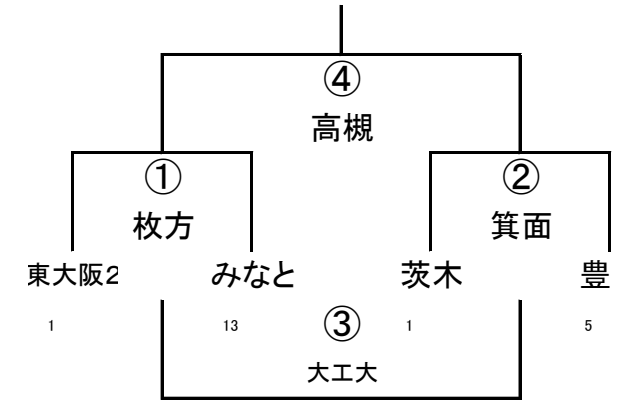

(4/29)第42回大阪府ラグビーカーニバル(ミニ)

2年B-I

2年B-II

3年A-I

3年A-II

3年A-III

	撮・天	大阪中央	OTJ
2	撮・天	① 八尾	② 吹田
11	大阪中央		③ 東大阪
7	OTJ		

3年A-IV