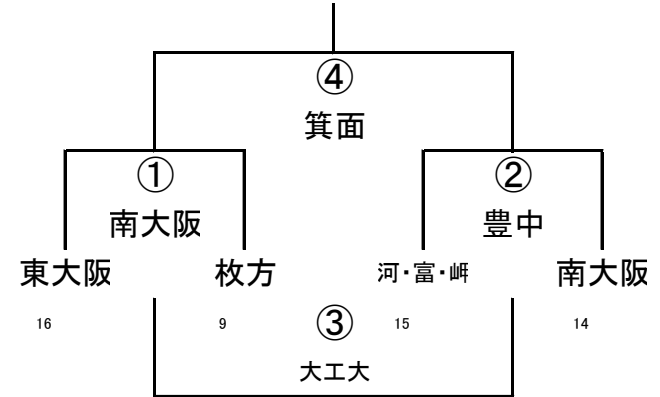

(4/29)第42回大阪府ラグビーカーニバル(ミニ)

	八尾2	箕面	枚方
17	八尾2	① 枚方	② 箕面
6	箕面		③ 八尾
9	枚方		

6年A-I

	八尾	枚方	茨木
17	八尾	① 東大阪	② 枚方
9	枚方		③ OTJ
1	茨木		

5年B-I

	豊中	大工大	箕面
5	豊中	① 東大阪	② 枚方
8	大工大		③ 河・富・岬
6	箕面		

5年B-II