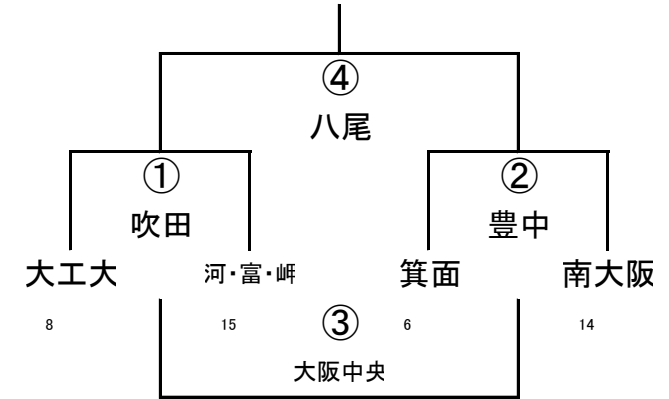

(4/29)第42回大阪府ラグビーカーニバル(ミニ)

2年B-I

2年B-II

3年A-I

3年A-II

3年A-III

	撮・天	大阪中央	OTJ
2	撮・天	① 八尾	② 吹田
11	大阪中央		③ 東大阪
7	OTJ		

3年A-IV

	八尾	吹田	東大阪1
17	八尾	① 撮・天	② 大阪中央
3	吹田		③ OTJ
16	東大阪1		

(4/29)第42回大阪府ラグビーカーニバル(ミニ)

3年B-Ⅲ

	東大阪	吹田2	枚方
16	東大阪	① 大工大	② 河・富・岬
3	吹田2		③ 箕面
9	枚方		

3年B-I

3年B-II

4年A-I

4年A-II