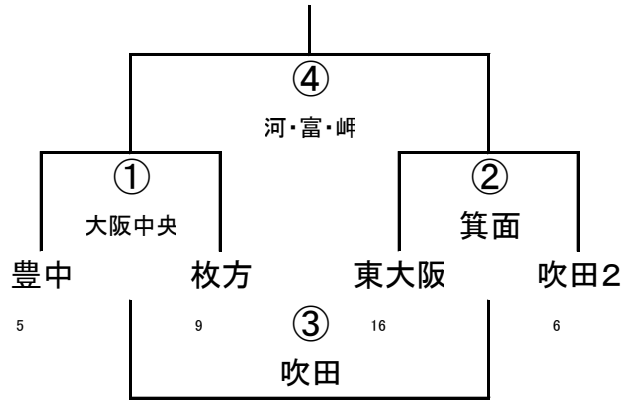

2年A-I

	摂・天	大阪中央	吹田
2	摂・天	① OTJ	② 茨木
11	大阪中央		③ 大工大
3	吹田		

2年A-II

	枚方	高槻1	みなと
9	枚方	① 摂・天	② 大阪中央
1	高槻1		③ 吹田
13	みなと		

2年A-III

	OTJ1	茨木	大工大
7	OTJ1	① 枚方	② 高槻
1	茨木		③ みなと
8	大工大		

2年A-IV

2年A-V

(4/29)第42回大阪府ラグビーカーニバル(ミニ)

2年B-I

2年B-II

3年A-I

3年A-II

3年A-III

	撮・天	大阪中央	OTJ
2	撮・天	① 八尾	② 吹田
11	大阪中央		③ 東大阪
7	OTJ		

3年A-IV