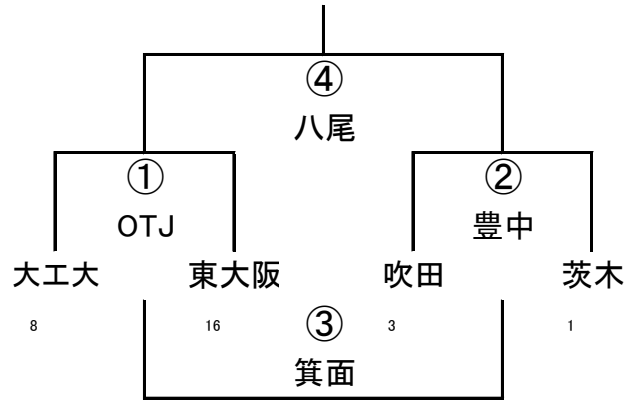

(4/29)第42回大阪府ラグビーカーニバル(ミニ)

幼児A-I

幼児A-II

	吹田	OTJ1	豊中
3	吹田	① 茨木	② 大阪中央
17	OTJ1		③ 高槻
5	豊中		

幼児A-III

	OTJ2	八尾	東大阪2
7	OTJ2	① 東大阪	② 豊中
17	八尾		③ OTJ
1	東大阪2		

幼児B-I

幼児B-II

幼児B-III

(4/29)第42回大阪府ラグビーカーニバル(ミニ)

1年A-I

1年A-II

1年A-III

1年B-I

1年B-II

(4/29)第42回大阪府ラグビーカーニバル(ミニ)