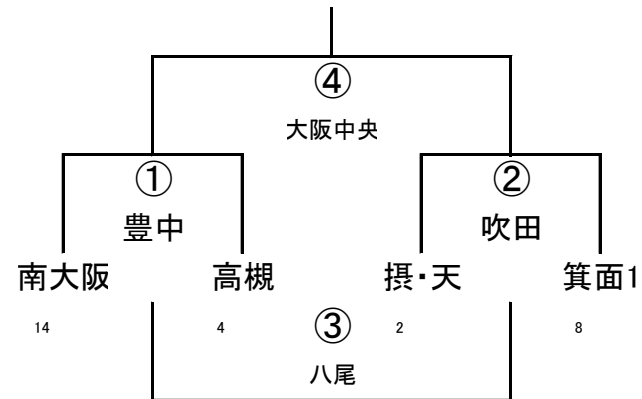

(4/29)第42回大阪府ラグビーカーニバル(ミニ)

幼児A-I

幼児A-II

	吹田	OTJ1	豊中
3	吹田	① 茨木	② 大阪中央
17	OTJ1		③ 高槻
5	豊中		

幼児A-III

	OTJ2	八尾	東大阪2
7	OTJ2	① 東大阪	② 豊中
17	八尾		③ OTJ
1	東大阪2		

幼児B-I

幼児B-II

幼児B-III

(4/29)第42回大阪府ラグビーカーニバル(ミニ)

1年A-I

1年A-II

1年A-III

1年B-I

1年B-II

(4/29)第42回大阪府ラグビーカーニバル(ミニ)