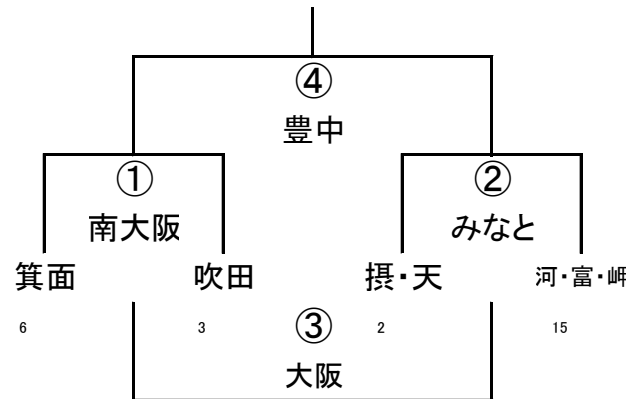

生野	東大阪	大工大
12	生野	① 高槻	② 大阪中央
16	東大阪		③ 吹田
8	大工大		

6年A-II

	高槻	大阪中央	吹田
4	高槻	① 茨木	② 八尾
11	大阪中央		③ 枚方
3	吹田		

6年B-II

6年B-I