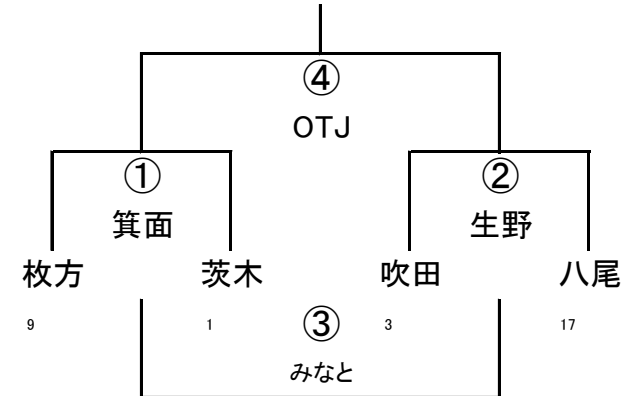

(4/29)第42回大阪府ラグビーカーニバル(ミニ)

2年B-I

2年B-II

3年A-I

3年A-II

3年A-III

	撮・天	大阪中央	OTJ
2	撮・天	① 八尾	② 吹田
11	大阪中央		③ 東大阪
7	OTJ		

3年A-IV

	八尾	吹田	東大阪1
17	八尾	① 撮・天	② 大阪中央
3	吹田		③ OTJ
16	東大阪1		

(4/29)第42回大阪府ラグビーカーニバル(ミニ)

3年B-Ⅲ

	東大阪	吹田2	枚方
16	東大阪	① 大工大	② 河・富・岬
3	吹田2		③ 箕面
9	枚方		

3年B-I

3年B-II

4年A-I

4年A-II