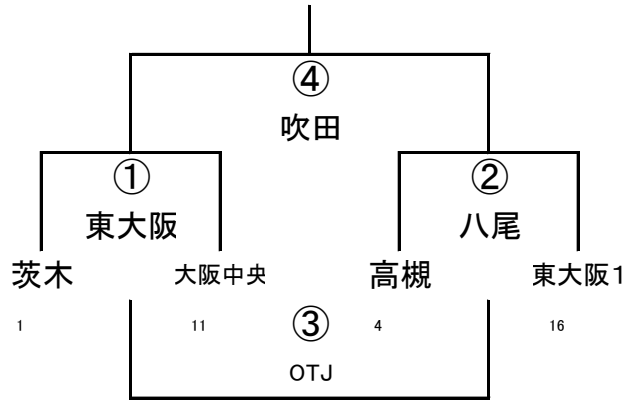

(4/29)第42回大阪府ラグビーカーニバル(ミニ)

幼児A-I

幼児A-II

	吹田	OTJ1	豊中
3	吹田	① 茨木	② 大阪中央
17	OTJ1		③ 高槻
5	豊中		

幼児A-III

	OTJ2	八尾	東大阪2
7	OTJ2	① 東大阪	② 豊中
17	八尾		③ OTJ
1	東大阪2		

幼児B-I

幼児B-II

幼児B-III

(4/29)第42回大阪府ラグビーカーニバル(ミニ)

1年A-I

1年A-II

1年A-III

1年B-I

1年B-II

(4/29)第42回大阪府ラグビーカーニバル(ミニ)