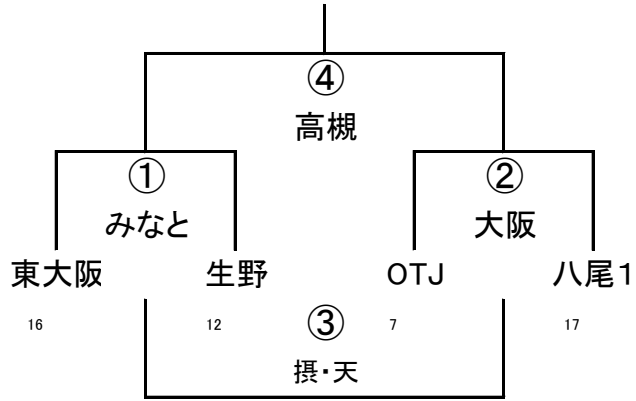

6年A-IV

(4/29)第42回大阪府ラグビーカーニバル(ミニ)