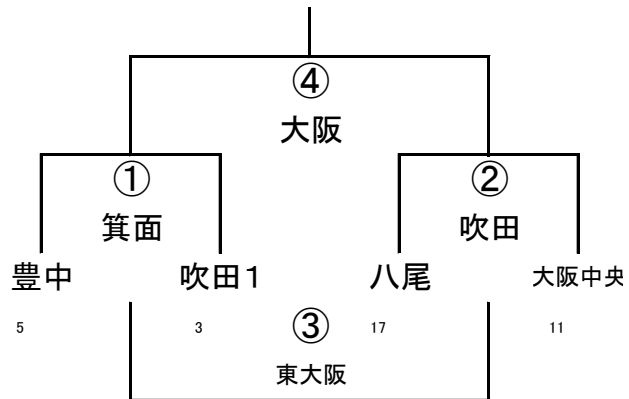

(4/29)第42回大阪府ラグビーカーニバル(ミニ)

幼児A-I

幼児A-II

	吹田	OTJ1	豊中
3	吹田	① 茨木	② 大阪中央
17	OTJ1		③ 高槻
5	豊中		

幼児A-III

	OTJ2	八尾	東大阪2
7	OTJ2	① 東大阪	② 豊中
17	八尾		③ OTJ
1	東大阪2		

幼児B-I

幼児B-II

幼児B-III

(4/29)第42回大阪府ラグビーカーニバル(ミニ)

1年A-I

1年A-II

1年A-III

1年B-I

1年B-II

(4/29)第42回大阪府ラグビーカーニバル(ミニ)