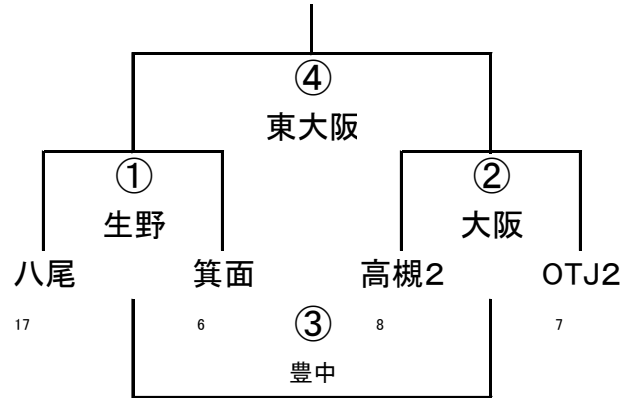

幼児B-III

(4/29)第42回大阪府ラグビーカーニバル(ミニ)

1年A-I

1年A-II

1年A-III

1年B-I

1年B-II

(4/29)第42回大阪府ラグビーカーニバル(ミニ)

2年A-I

	摂・天	大阪中央	吹田
2	摂・天	① OTJ	② 茨木
11	大阪中央		③ 大工大
3	吹田		

2年A-II

	枚方	高槻1	みなと
9	枚方	① 摂・天	② 大阪中央
1	高槻1		③ 吹田
13	みなと		

2年A-III

	OTJ1	茨木	大工大
7	OTJ1	① 枚方	② 高槻
1	茨木		③ みなと
8	大工大		

2年A-IV

2年A-V

(4/29)第42回大阪府ラグビーカーニバル(ミニ)

2年B-I

2年B-II

3年A-I

3年A-II

3年A-III

	撮・天	大阪中央	OTJ
2	撮・天	① 八尾	② 吹田
11	大阪中央		③ 東大阪
7	OTJ		

3年A-IV