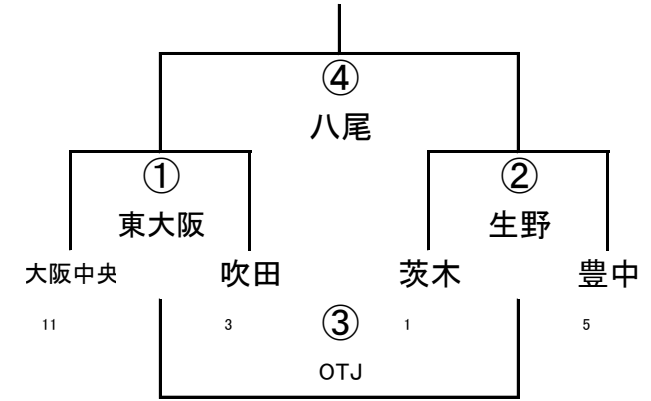

5年A-I

(4/29)第42回大阪府ラグビーカーニバル(ミニ)

5年A-III

5年A-IV

	八尾2	箕面	枚方
17	八尾2	① 枚方	② 箕面
6	箕面		③ 八尾
9	枚方		

5年A-II

6年A-I

	八尾	枚方	茨木
17	八尾	① 東大阪	② 枚方
9	枚方		③ OTJ
1	茨木		