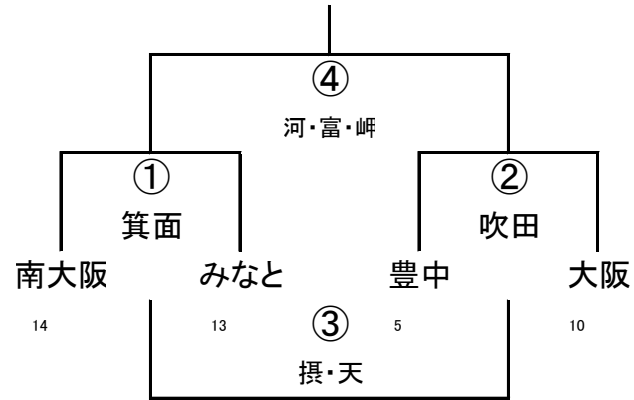

5年B-I

	豊中	大工大	箕面
5	豊中	① 東大阪	② 枚方
8	大工大		③ 河・富・岬
6	箕面		

5年B-II

(4/29)第42回大阪府ラグビーカーニバル(ミニ)

6年A-IV

6年A-III

	生野	東大阪	大工大
12	生野	① 高槻	② 大阪中央
16	東大阪		③ 吹田
8	大工大		

6年A-II