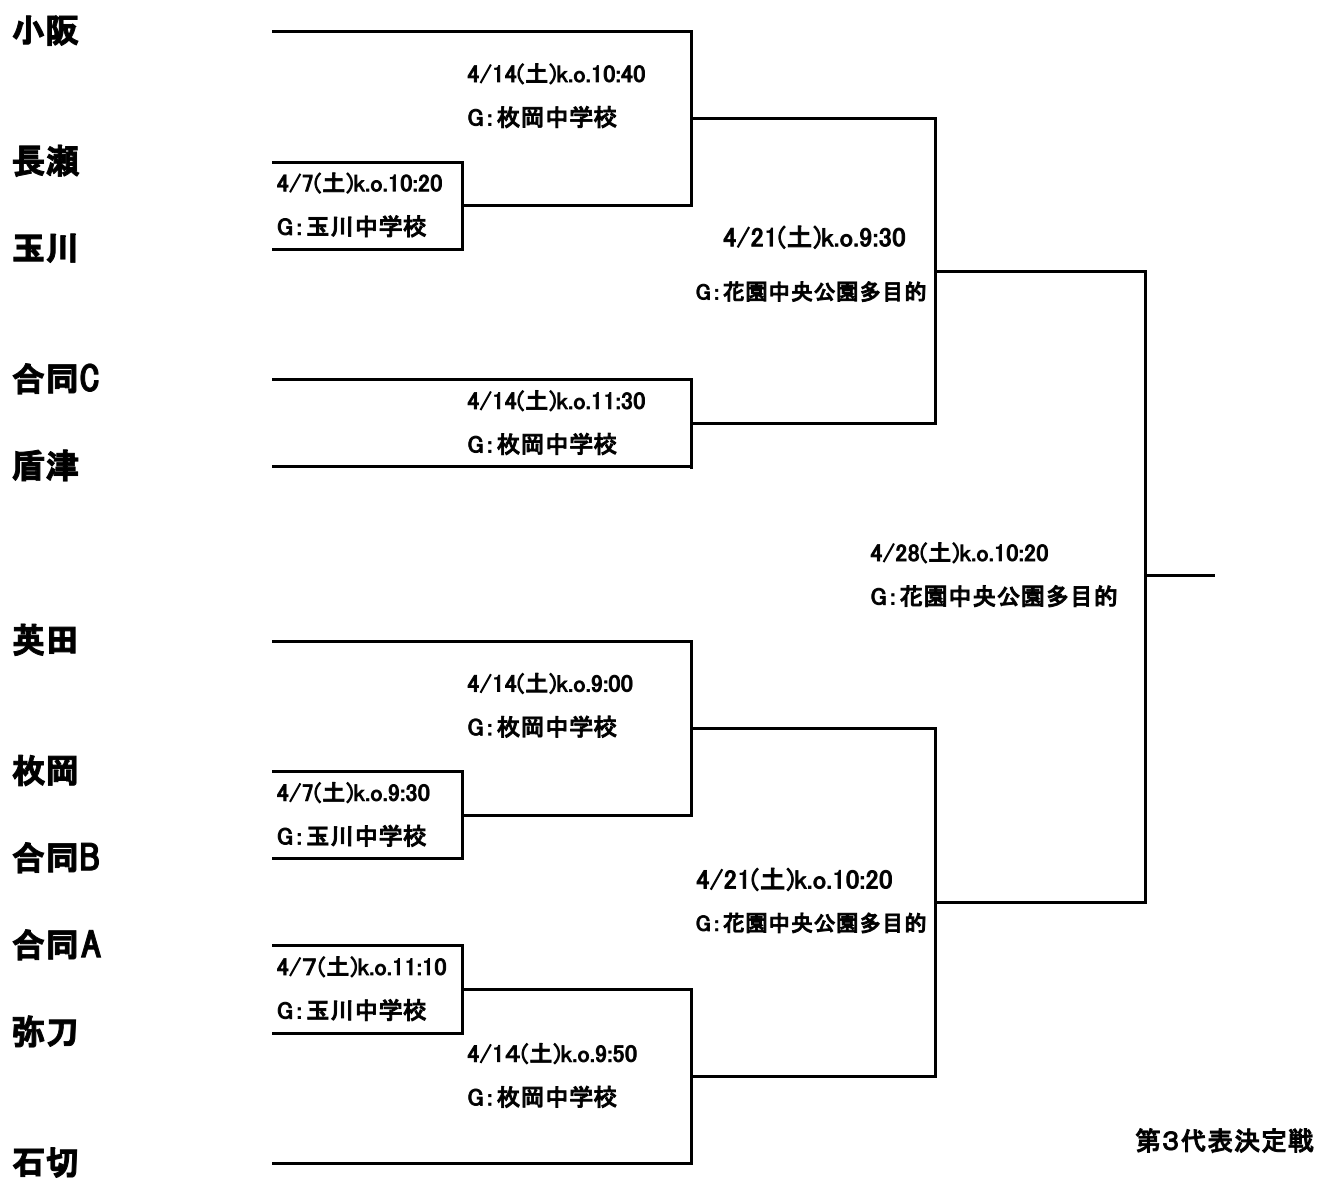

平成30年 中河内・南河内・泉北・泉南地区 春季大会

優 勝：

準優勝：

3 位：

合同A：意岐部・若江

合同B：池島・孔舎衛・上小阪・花園

合同C：八尾・八尾東・上宮太子・富田林第一・金岡北