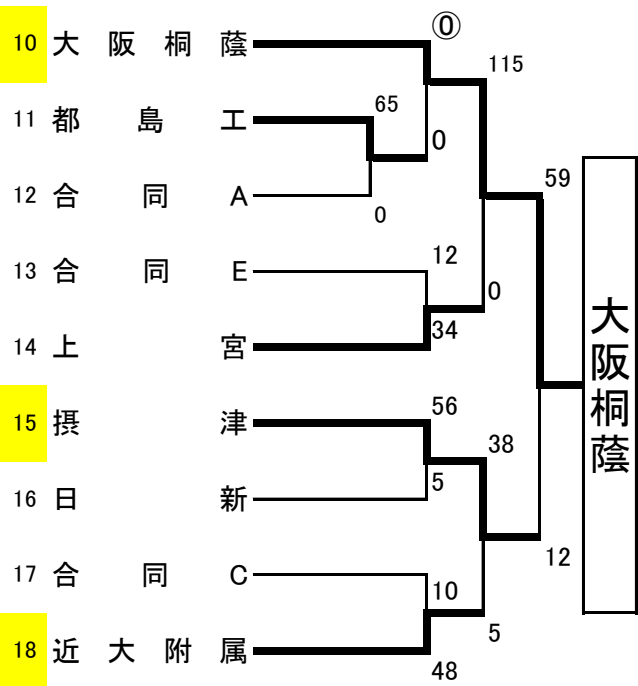

第69回近畿高等学校ラグビーフットボール大会大阪府予選 試合結果

Aブロック

Bブロック

Cブロック

Dブロック

合同チーム

- A: 鳳・大体大浪商・精華・初芝富田林・初芝立命館
- B: 茨木西・大阪学院・北淀・刀根山・北摂つばさ・山田・太成学院
- C: 三島・島本・高槻北・阿武野・千里青雲・春日丘・大商学
- D: 門真西・旭・守口東・布施北・みどり清朋・花園・布施・泉尾・今宮工・市岡・八尾北
- E: 牧野・枚方・北かわち臯が丘・枚方津田・野崎・長尾・四條
- F: 生野・富田林・藤井寺・長吉・西成
- G: 寝屋川・大阪市内・大手前