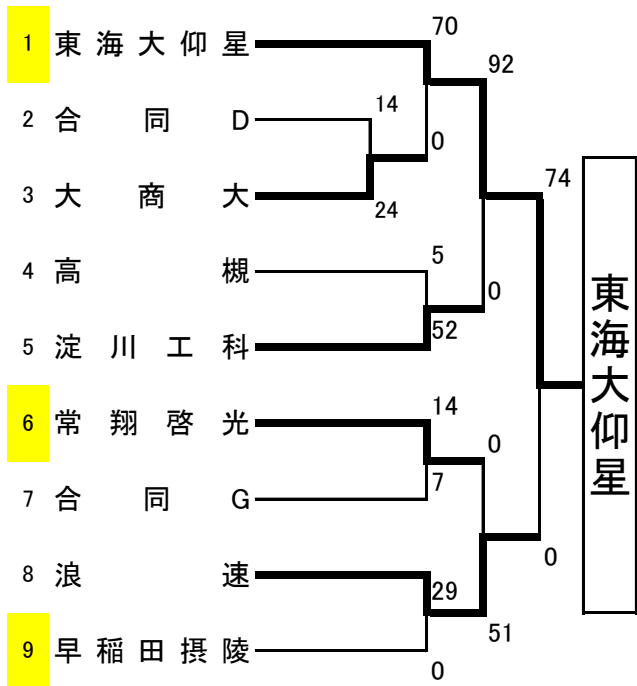

# 第69回近畿高等学校ラグビーフットボール大会大阪府予選 試合結果

## Aブロック