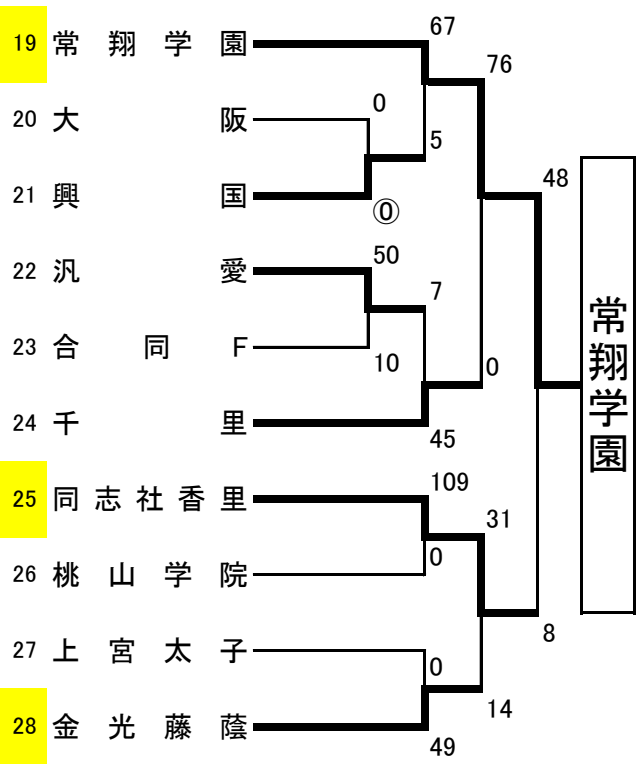

第69回近畿高等学校ラグビーフットボール大会大阪府予選 試合結果

Aブロック

Bブロック

Cブロック

Dブロック

合同チーム

- A: 鳳・大体大浪商・精華・初芝富田林・初芝立命館
- B: 茨木西・大阪学院・北淀・刀根山・北摂つばさ・山田・太成学院
- C: 三島・島本・高槻北・阿武野・千里青雲・春日丘・大商学
- D: 門真西・旭・守口東・布施北・みどり清朋・花園・布施・泉尾・今宮工・市岡・八尾北
- E: 牧野・枚方・北かわち臯が丘・枚方津田・野崎・長尾・四條
- F: 生野・富田林・藤井寺・長吉・西成
- G: 寝屋川・大阪市内・大手前