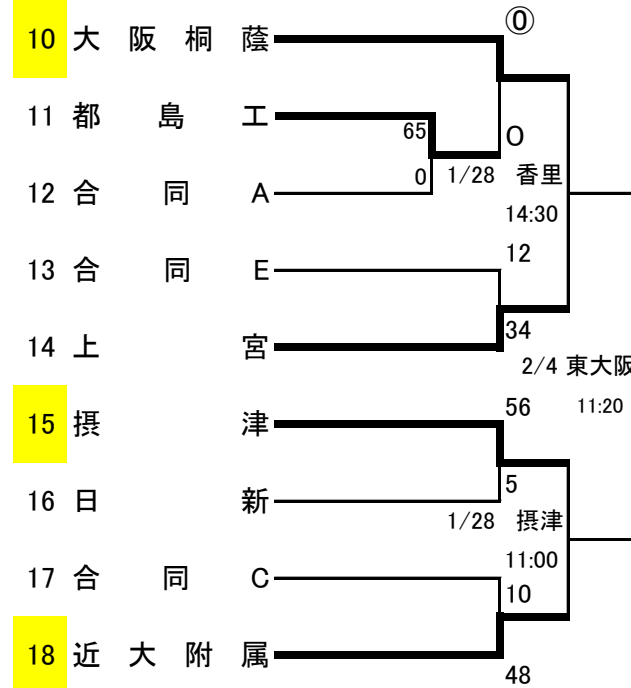

第69回近畿高等学校ラグビーフットボール大会大阪府予選 試合結果

Aブロック

Bブロック

Cブロック

Dブロック

合同チーム

- A: 鳳・大体大浪商・精華・初芝富田林・初芝立命館
 B: 茨木西・大阪学院・北淀・刀根山・北摂つばさ・山田・太成学院
 C: 三島・島本・高槻北・阿武野・千里青雲・春日丘・大商学園
 D: 門真西・旭・守口東・布施北・みどり清朋・花園・布施・泉尾・今宮工・市岡・八尾北
 E: 牧野・枚方・北かわち皐が丘・枚方津田・野崎・長尾・四條畷
 F: 生野・富田林・藤井寺・長吉・西成
 G: 寝屋川・大阪市立・大手前