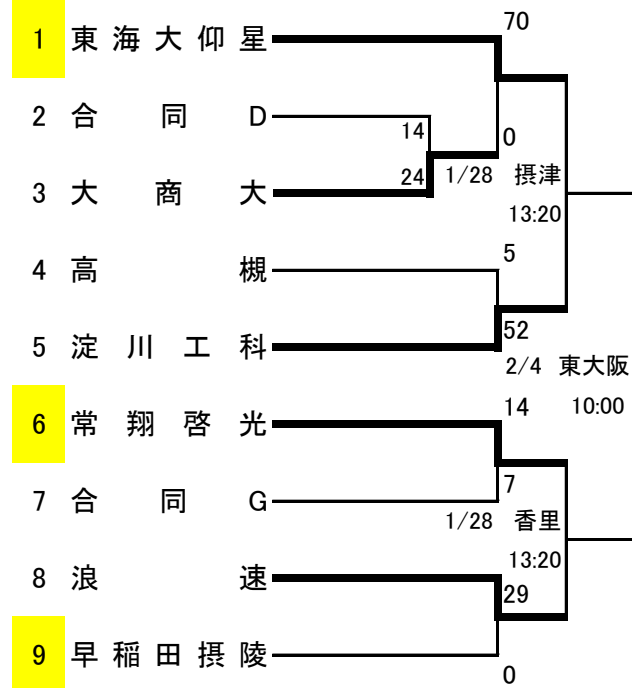

第69回近畿高等学校ラグビーフットボール大会大阪府予選 試合結果

Aブロック

Bブロック

Cブロック

Dブロック

合同チーム

- A: 鳳・大体大浪商・精華・初芝富田林・初芝立命館
 B: 茨木西・大阪学院・北淀・刀根山・北摂つばさ・山田・太成学院
 C: 三島・島本・高槻北・阿武野・千里青雲・春日丘・大商学園
 D: 門真西・旭・守口東・布施北・みどり清朋・花園・布施・泉尾・今宮工・市岡・八尾北
 E: 牧野・枚方・北かわち皐が丘・枚方津田・野崎・長尾・四條畷
 F: 生野・富田林・藤井寺・長吉・西成
 G: 寝屋川・大阪市立・大手前