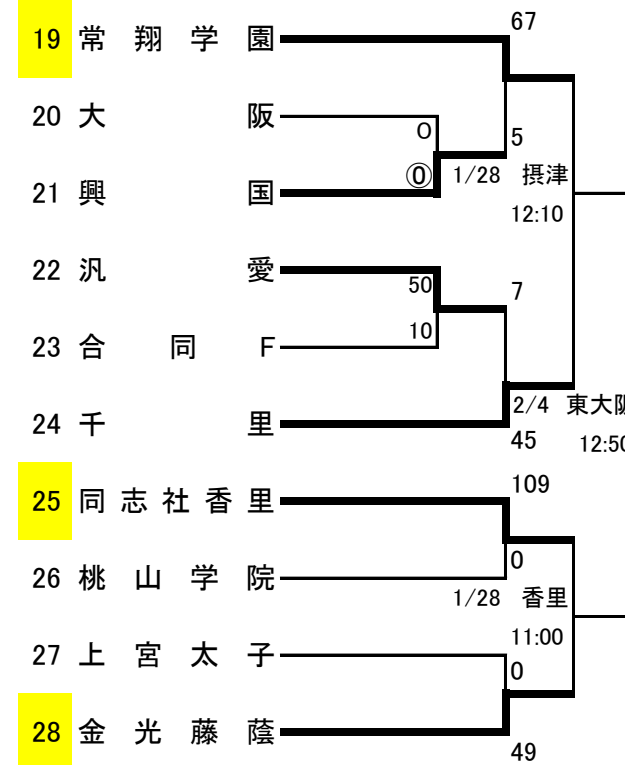

第69回近畿高等学校ラグビーフットボール大会大阪府予選 試合結果

Aブロック

Bブロック

Cブロック

Dブロック

合同チーム

- A: 鳳・大体大浪商・精華・初芝富田林・初芝立命館
 B: 茨木西・大阪学院・北淀・刀根山・北摂つばさ・山田・太成学院
 C: 三島・島本・高槻北・阿武野・千里青雲・春日丘・大商学園
 D: 門真西・旭・守口東・布施北・みどり清朋・花園・布施・泉尾・今宮工・市岡・八尾北
 E: 牧野・枚方・北かわち皐が丘・枚方津田・野崎・長尾・四條畷
 F: 生野・富田林・藤井寺・長吉・西成
 G: 寝屋川・大阪市立・大手前