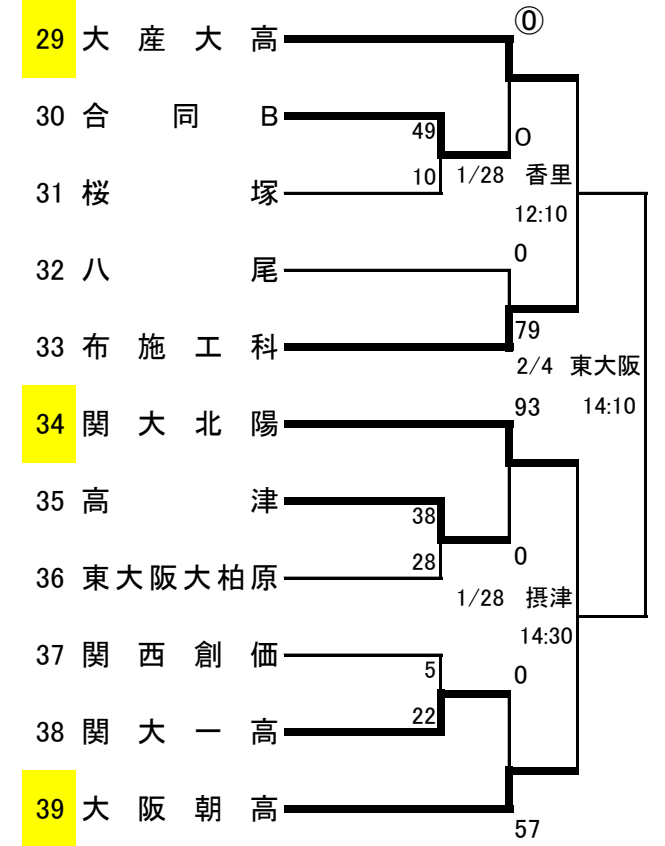

第69回近畿高等学校ラグビーフットボール大会大阪府予選 試合結果

Aブロック

Bブロック

Cブロック

Dブロック

合同チーム

- A: 鳳・大体大浪商・精華・初芝富田林・初芝立命館
 B: 茨木西・大阪学院・北淀・刀根山・北摂つばさ・山田・太成学院
 C: 三島・島本・高槻北・阿武野・千里青雲・春日丘・大商学園
 D: 門真西・旭・守口東・布施北・みどり清朋・花園・布施・泉尾・今宮工・市岡・八尾北
 E: 牧野・枚方・北かわち皐が丘・枚方津田・野崎・長尾・四條畷
 F: 生野・富田林・藤井寺・長吉・西成
 G: 寝屋川・大阪市立・大手前