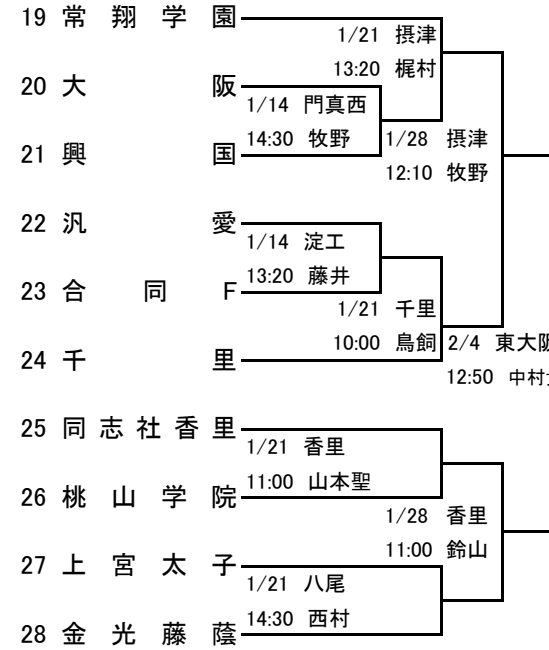

第69回近畿高等学校ラグビーフットボール大会大阪府予選組み合わせ

Aブロック

Bブロック

Cブロック

Dブロック

合同チーム

- A: 鳳・大体大浪商・精華・初芝富田林・初芝立命館
 B: 茨木西・大阪学院・北淀・刀根山・北摂つばさ・山田・太成学院
 C: 三島・島本・高槻北・阿武野・千里青雲・春日丘・大商学園
 D: 門真西・旭・守口東・布施北・みどり清朋・花園・布施・泉尾・今宮工・市岡・八尾北
 E: 牧野・枚方・北かわち皇が丘・枚方津田・野崎・長尾・四條畷
 F: 生野・富田林・藤井寺・長吉・西成
 G: 寝屋川・大阪市立・大手前