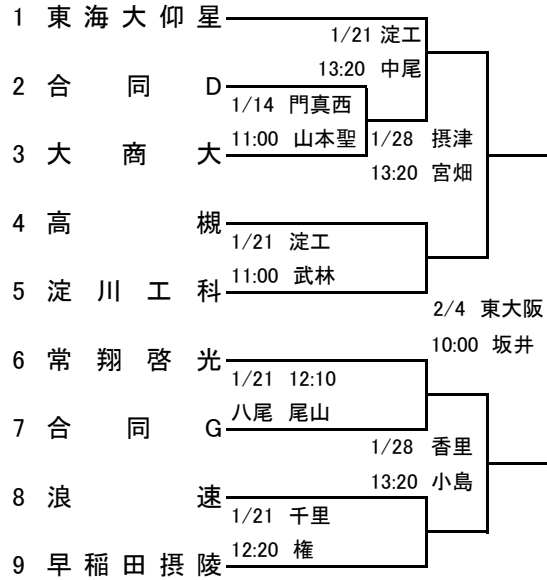

第69回近畿高等学校ラグビーフットボール大会大阪府予選組み合わせ

Aブロック

Bブロック

Cブロック

Dブロック

合同チーム

- A: 鳳・大体大浪商・精華・初芝富田林・初芝立命館
 B: 茨木西・大阪学院・北淀・刀根山・北摂つばさ・山田・太成学院
 C: 三島・島本・高槻北・阿武野・千里青雲・春日丘・大商学園
 D: 門真西・旭・守口東・布施北・みどり清朋・花園・布施・泉尾・今宮工・市岡・八尾北
 E: 牧野・枚方・北かわち皇が丘・枚方津田・野崎・長尾・四條畷
 F: 生野・富田林・藤井寺・長吉・西成
 G: 寝屋川・大阪市立・大手前