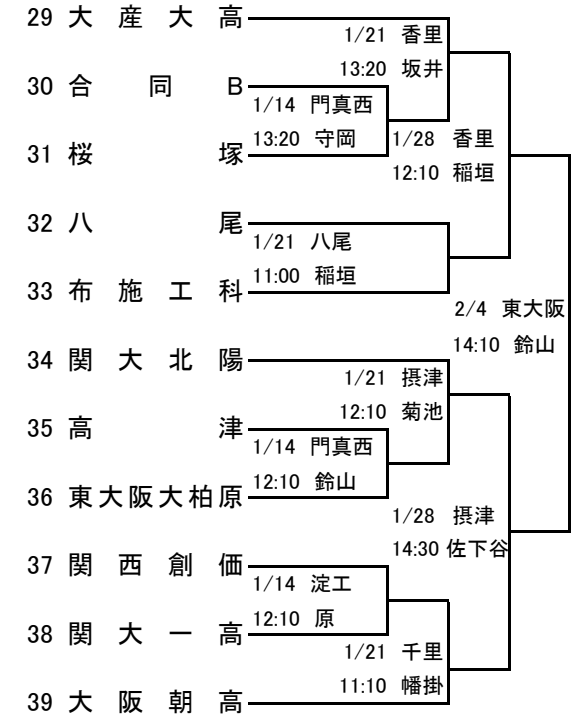

第69回近畿高等学校ラグビーフットボール大会大阪府予選組み合わせ

Aブロック

Bブロック

Cブロック

Dブロック

合同チーム

- A: 鳳・大体大浪商・精華・初芝富田林・初芝立命館
 B: 茨木西・大阪学院・北淀・刀根山・北摂つばさ・山田・太成学院
 C: 三島・島本・高槻北・阿武野・千里青雲・春日丘・大商学園
 D: 門真西・旭・守口東・布施北・みどり清朋・花園・布施・泉尾・今宮工・市岡・八尾北
 E: 牧野・枚方・北かわち皇が丘・枚方津田・野崎・長尾・四條畷
 F: 生野・富田林・藤井寺・長吉・西成
 G: 寝屋川・大阪市立・大手前