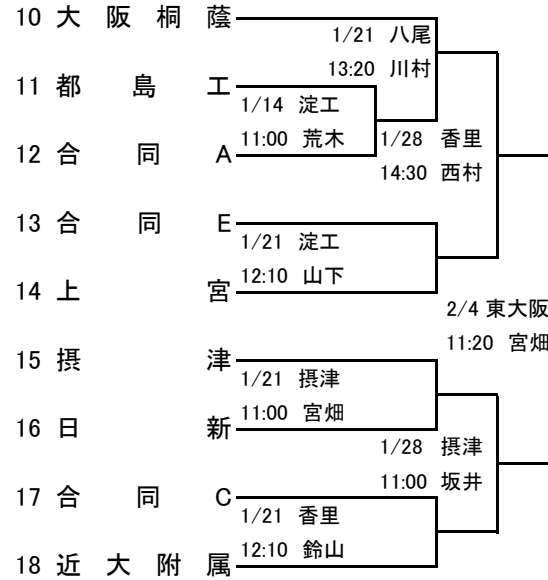

第69回近畿高等学校ラグビーフットボール大会大阪府予選組み合わせ

Aブロック

Bブロック

Cブロック

Dブロック

合同チーム

- A: 鳳・大体大浪商・精華・初芝富田林・初芝立命館
 B: 茨木西・大阪学院・北淀・刀根山・北摂つばさ・山田・太成学院
 C: 三島・島本・高槻北・阿武野・千里青雲・春日丘・大商学園
 D: 門真西・旭・守口東・布施北・みどり清朋・花園・布施・泉尾・今宮工・市岡・八尾北
 E: 牧野・枚方・北かわち皇が丘・枚方津田・野崎・長尾・四條畷
 F: 生野・富田林・藤井寺・長吉・西成
 G: 寝屋川・大阪市立・大手前