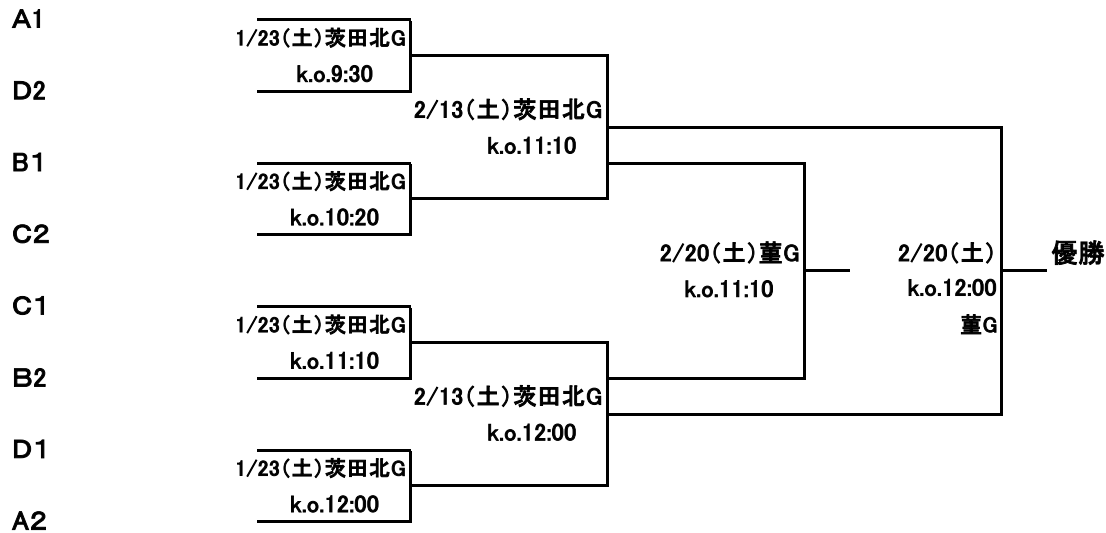

2015年度 大阪市中学校北地区新人戦大会

優勝： / 準優勝：
第3位

予選リーグ 12/12(土)・12/19(土)・1/16(土)

Aブロック	順	茨田北	鯉江	大桐	順位
茨田北					勝 敗
鯉江					勝 敗
大桐					勝 敗

Bブロック	順	柴島	開明	コンバインドD	董	順位
柴島						勝 敗
開明						勝 敗
コンバインドD						勝 敗
董						勝 敗

※コンバインドD: 淀・此花

Cブロック	順	城東	瑞光	コンバインドC	茨田	順位
城東						勝 敗
瑞光						勝 敗
コンバインドC						勝 敗
茨田						勝 敗

※コンバインドC: 高倉・放出・城陽

Dブロック	順	関大北陽	コンバインドA	コンバインドB	緑	勝敗
関大北陽						勝 敗
コンバインドA						勝 敗
コンバインドB						勝 敗
緑						勝 敗

※コンバインドA: 新東淀・今市・大宮   コンバインドB: 旭東・旭陽・大産大

決勝トーナメント 1/23(土)・2/13(土)・2/20(土)