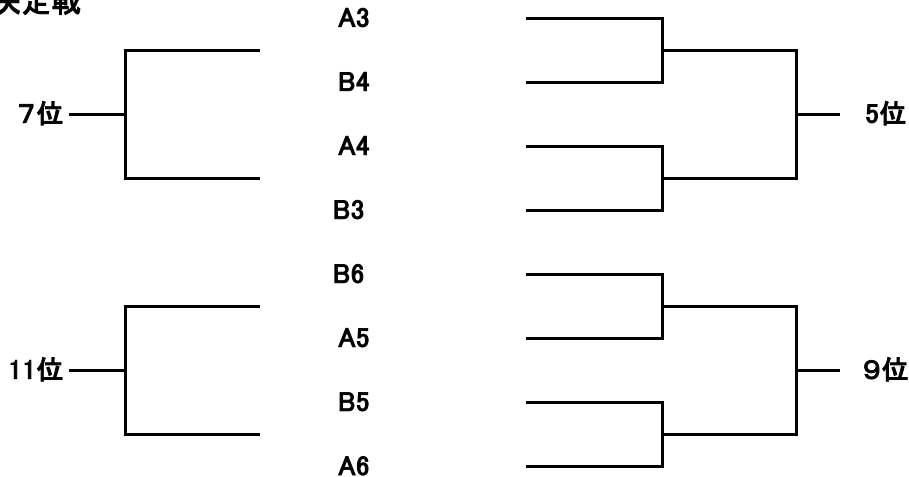

| Aリーグ | 順位 | 大正北 | 真住 | 住之江 | 合同A | 合同C | 合同E |
|------|----|-----|----|-----|-----|-----|-----|
| 大正北 | | | | | | | |
| 真住 | | | | | | | |
| 住之江 | | | | | | | |
| 合同A | | | | | | | |
| 合同C | | | | | | | |
| 合同E | | | | | | | |

合同A: 港南・築港・港 連合C: 阿倍野・加美 合同E: 上宮・田辺・矢田西

| Bリーグ | 順位 | 文の里 | 合同B | 長吉西 | 市岡 | 東住吉 | 喜連 | 合同D |
|------|----|-----|-----|-----|----|-----|----|-----|
| 文の里 | | | | | | | | |
| 合同B | | | | | | | | |
| 長吉西 | | | | | | | | |
| 市岡 | | | | | | | | |
| 東住吉 | | | | | | | | |
| 喜連 | | | | | | | | |
| 合同D | | | | | | | | |

合同B: 住吉・大和川 合同D: 中野・加賀屋

決勝トーナメント、順位決定戦 (20分ハーフ ロスタイムあり)

● 決勝トーナメント

● 順位決定戦

大阪市南地区Bシード決定戦 (20分ハーフ ロスタイムあり)

大阪市南地区Bシード校

第2位 大阪市立 中学校

/