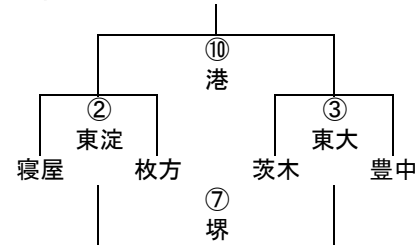

	四条畷	大中	花園
四条畷		② 寝屋川	⑨ 布施
大中			⑭ 生野
花園			

2年A-III

	吹田	阿倍野	大阪
吹田		③ 花園	⑩ 大中
阿倍野			⑮ 四条
大阪			

2年A-IV

2年A-V

2年B-I

2年B-II

2年B-III

2年B-IV

2年C-I

11/3 第40回大阪府ラグビースクール・ミニ大会組み合わせ

4年A-I

	みなと	堺	東大阪
みなと		① 吹田	⑥ 阿倍
堺			⑨ 八尾
東大阪			

4年A-II

4年A-III

4年B-I

4年B-II

4年B-III

4年B-IV

4年C-I

11/3 第40回大阪府ラグビースクール・ミニ大会組み合わせ

5年A-I

5年A-II

5年A-III