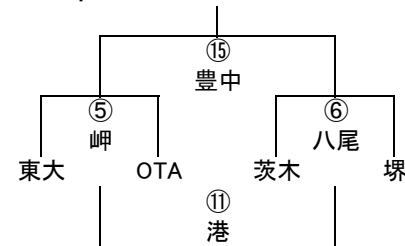

1年B-II

1年B-III

1年B-IV

1年C-I

11/3 第40回大阪府ラグビースクール・ミニ大会組み合わせ

2年A-I

	生野	布施	寝屋川
生野		① 大阪	⑧ 阿倍野
布施			⑬ 吹田
寝屋川			

2年A-II

	四条畷	大中	花園
四条畷		② 寝屋川	⑨ 布施
大中			⑭ 生野
花園			

2年A-III

	吹田	阿倍野	大阪
吹田		③ 花園	⑩ 大中
阿倍野			⑮ 四条
大阪			

2年A-IV

2年A-V

2年B-I

2年B-II

2年B-III

2年B-IV

2年C-I

11/3 第40回大阪府ラグビースクール・ミニ大会組み合わせ

4年A-I

	みなと	堺	東大阪
みなと		① 吹田	⑥ 阿倍
堺			⑨ 八尾
東大阪			

4年A-II

4年A-III

4年B-I