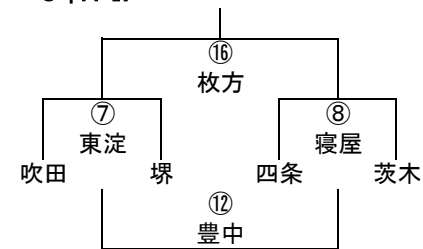

11/3 第40回大阪府ラグビースクール・ミニ大会組み合わせ

5年B-I

	大中	豊中A	摂津
大中		① 東大	⑦ 南大
豊中A			⑪ 四条
摂津			

5年B-II

	四条畷	南大阪	東大阪
四条畷		② 摂津	⑧ 豊中
南大阪			⑫ 大中
東大阪			

6年A-IV