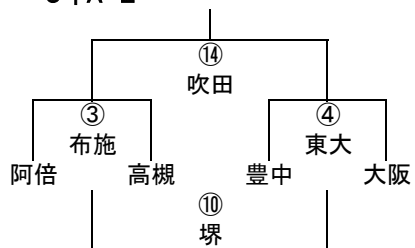

2年B-IV

2年C-I

11/3 第40回大阪府ラグビースクール・ミニ大会組み合わせ

4年A-I

	みなと	堺	東大阪
みなと		① 吹田	⑥ 阿倍
堺			⑨ 八尾
東大阪			

4年A-II

4年A-III

4年B-I

4年B-II

4年B-III

4年B-IV

4年C-I

11/3 第40回大阪府ラグビースクール・ミニ大会組み合わせ

5年A-I

5年A-II

5年A-III