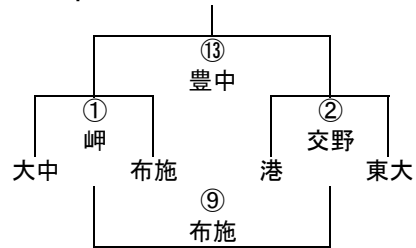

	阿倍野	吹田	堺
阿倍野		① 花園	⑤ 豊中
吹田			⑨ OTJ
堺			

幼児B-II

	南大阪	寝屋川	箕面
南大阪		② 堺	⑥ 吹田
寝屋川			⑩ 阿倍野
箕面			

幼児B-III

幼児C-I

幼児C-II

幼児C-III

11/3 第40回大阪府ラグビースクール・ミニ大会組み合わせ

1年A-I

	高槻	東大阪	枚方
高槻		① 吹田	⑥ 阿倍
東大阪			⑩ 堺
枚方			

1年A-II

	八尾	東淀川	大阪
八尾		② OTJ	⑦ 茨木
東淀川			⑪ 豊中
大阪			

1年A-III

	豊中	茨木	OTJ
豊中		③ 大阪	⑧ 東淀
茨木			⑫ 八尾
OTJ			

1年A-IV

1年B-I

1年B-II

1年B-III

1年B-IV

1年C-I

11/3 第40回大阪府ラグビースクール・ミニ大会組み合わせ

2年A-I

	生野	布施	寝屋川
生野		① 大阪	⑧ 阿倍野
布施			⑬ 吹田
寝屋川			

2年A-II