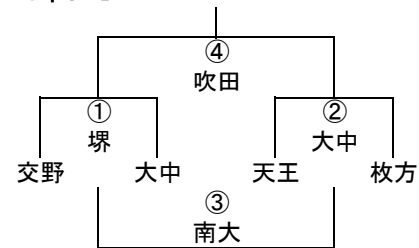

2年B-IV

2年C-I

11/3 第40回大阪府ラグビースクール・ミニ大会組み合わせ

4年A-I

	みなと	堺	東大阪
みなと		① 吹田	⑥ 阿倍
堺			⑨ 八尾
東大阪			

4年A-II

4年A-III

4年B-I

4年B-II

4年B-III

4年B-IV

4年C-I

11/3 第40回大阪府ラグビースクール・ミニ大会組み合わせ

5年A-I

5年A-II

5年A-III