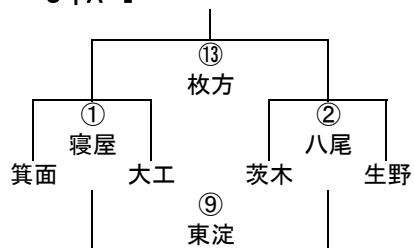

2年B-IV

2年C-I

11/3 第40回大阪府ラグビースクール・ミニ大会組み合わせ

4年A-I

	みなと	堺	東大阪
みなと		① 吹田	⑥ 阿倍
堺			⑨ 八尾
東大阪			

4年A-II

4年A-III

4年B-I

4年B-II

4年B-III

4年B-IV

4年C-I

11/3 第40回大阪府ラグビースクール・ミニ大会組み合わせ

5年A-I

5年A-II

5年A-III