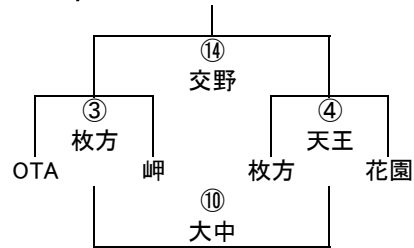

	四条畷	大中	花園
四条畷		② 寝屋川	⑨ 布施
大中			⑭ 生野
花園			

2年A-III

	吹田	阿倍野	大阪
吹田		③ 花園	⑩ 大中
阿倍野			⑮ 四条
大阪			

2年A-IV

2年A-V

2年B-I

2年B-II

2年B-III

2年B-IV

2年C-I

11/3 第40回大阪府ラグビースクール・ミニ大会組み合わせ

4年A-I

	みなと	堺	東大阪
みなと		① 吹田	⑥ 阿倍
堺			⑨ 八尾
東大阪			

4年A-II

4年A-III

4年B-I

4年B-II

4年B-III

4年B-IV

4年C-I

11/3 第40回大阪府ラグビースクール・ミニ大会組み合わせ

5年A-I

5年A-II

5年A-III