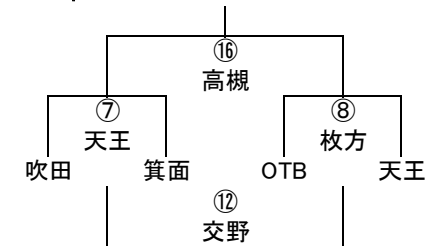

1年B-II

1年B-III

1年B-IV

1年C-I

11/3 第40回大阪府ラグビースクール・ミニ大会組み合わせ

2年A-I

	生野	布施	寝屋川
生野		① 大阪	⑧ 阿倍野
布施			⑬ 吹田
寝屋川			

2年A-II

	四条畷	大中	花園
四条畷		② 寝屋川	⑨ 布施
大中			⑭ 生野
花園			

2年A-III

	吹田	阿倍野	大阪
吹田		③ 花園	⑩ 大中
阿倍野			⑮ 四条
大阪			

2年A-IV

2年A-V

2年B-I

2年B-II

2年B-III

2年B-IV

2年C-I

11/3 第40回大阪府ラグビースクール・ミニ大会組み合わせ

4年A-I

	みなと	堺	東大阪
みなと		① 吹田	⑥ 阿倍
堺			⑨ 八尾
東大阪			

4年A-II

4年A-III

4年B-I