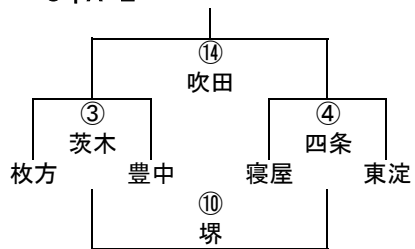

11/3 第40回大阪府ラグビースクール・ミニ大会組み合わせ

5年B-I

	大中	豊中A	摂津
大中		① 東大	⑦ 南大
豊中A			⑪ 四条
摂津			

5年B-II

	四条畷	南大阪	東大阪
四条畷		② 摂津	⑧ 豊中
南大阪			⑫ 大中
東大阪			

6年A-II