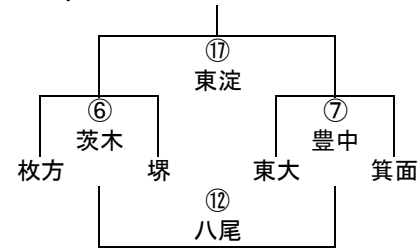

1年B-II

1年B-III

1年B-IV

1年C-I

11/3 第40回大阪府ラグビースクール・ミニ大会組み合わせ

2年A-I

	生野	布施	寝屋川
生野		① 大阪	⑧ 阿倍野
布施			⑬ 吹田
寝屋川			

2年A-II

	四条畷	大中	花園
四条畷		② 寝屋川	⑨ 布施
大中			⑭ 生野
花園			

2年A-III

	吹田	阿倍野	大阪
吹田		③ 花園	⑩ 大中
阿倍野			⑮ 四条
大阪			

2年A-IV

2年A-V

2年B-I

2年B-II

2年B-III

2年B-IV

2年C-I

11/3 第40回大阪府ラグビースクール・ミニ大会組み合わせ

4年A-I

	みなと	堺	東大阪
みなと		① 吹田	⑥ 阿倍
堺			⑨ 八尾
東大阪			

4年A-II

4年A-III

4年B-I