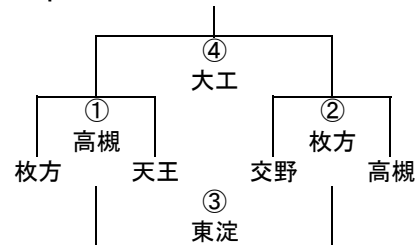

1年B-II

1年B-III

1年B-IV

1年C-I

11/3 第40回大阪府ラグビースクール・ミニ大会組み合わせ

2年A-I

	生野	布施	寝屋川
生野		① 大阪	⑧ 阿倍野
布施			⑬ 吹田
寝屋川			

2年A-II

	四条畷	大中	花園
四条畷		② 寝屋川	⑨ 布施
大中			⑭ 生野
花園			

2年A-III

	吹田	阿倍野	大阪
吹田		③ 花園	⑩ 大中
阿倍野			⑮ 四条
大阪			

2年A-IV

2年A-V

2年B-I

2年B-II

2年B-III

2年B-IV

2年C-I

11/3 第40回大阪府ラグビースクール・ミニ大会組み合わせ

4年A-I

	みなと	堺	東大阪
みなと		① 吹田	⑥ 阿倍
堺			⑨ 八尾
東大阪			

4年A-II

4年A-III

4年B-I