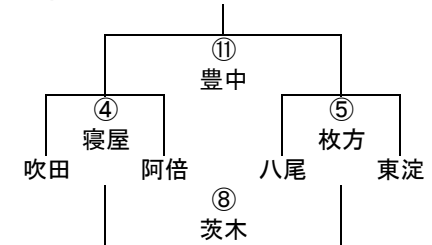

	四条畷	大中	花園
四条畷		② 寝屋川	⑨ 布施
大中			⑭ 生野
花園			

2年A-III

	吹田	阿倍野	大阪
吹田		③ 花園	⑩ 大中
阿倍野			⑮ 四条
大阪			

2年A-IV

2年A-V

2年B-I

2年B-II

2年B-III

2年B-IV

2年C-I

11/3 第40回大阪府ラグビースクール・ミニ大会組み合わせ

4年A-I

	みなと	堺	東大阪
みなと		① 吹田	⑥ 阿倍
堺			⑨ 八尾
東大阪			

4年A-II

4年A-III

4年B-I

4年B-II

4年B-III

4年B-IV

4年C-I

11/3 第40回大阪府ラグビースクール・ミニ大会組み合わせ

5年A-I

5年A-II

5年A-III