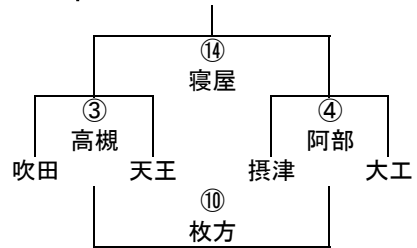

	阿倍野	吹田	堺
阿倍野		① 花園	⑤ 豊中
吹田			⑨ OTJ
堺			

幼児B-II

	南大阪	寝屋川	箕面
南大阪		② 堺	⑥ 吹田
寝屋川			⑩ 阿倍野
箕面			

幼児B-III

幼児C-I

幼児C-II

幼児C-III

11/3 第40回大阪府ラグビースクール・ミニ大会組み合わせ

1年A-I

	高槻	東大阪	枚方
高槻		① 吹田	⑥ 阿倍
東大阪			⑩ 堺
枚方			

1年A-II

	八尾	東淀川	大阪
八尾		② OTJ	⑦ 茨木
東淀川			⑪ 豊中
大阪			

1年A-III

	豊中	茨木	OTJ
豊中		③ 大阪	⑧ 東淀
茨木			⑫ 八尾
OTJ			

1年A-IV

1年B-I

1年B-II

1年B-III

1年B-IV

1年C-I

11/3 第40回大阪府ラグビースクール・ミニ大会組み合わせ

2年A-I

	生野	布施	寝屋川
生野		① 大阪	⑧ 阿倍野
布施			⑬ 吹田
寝屋川			

2年A-II