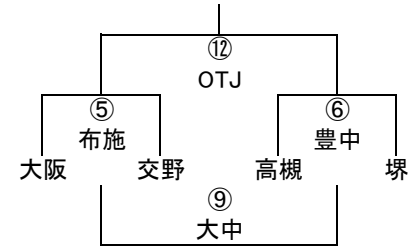

11/3 第40回大阪府ラグビースクール・ミニ大会組み合わせ

幼児A-I

	大中	堺	豊中
大中		① 茨木	④ 吹田
堺			⑦ 寝屋
豊中			

幼児A-II

	東大	東淀	八尾
東大		② 豊中	⑤ 堺
東淀			⑧ 大中
八尾			

幼児A-III

	寝屋川	吹田	茨木
寝屋川		③ 八尾	⑥ 東淀
吹田			⑨ 東大
茨木			

幼児B-I

	阿倍野	吹田	堺
阿倍野		① 花園	⑤ 豊中
吹田			⑨ OTJ
堺			

幼児B-II

	南大阪	寝屋川	箕面
南大阪		② 堺	⑥ 吹田
寝屋川			⑩ 阿倍野
箕面			

幼児B-III

幼児C-I

幼児C-II

幼児C-III

11/3 第40回大阪府ラグビースクール・ミニ大会組み合わせ