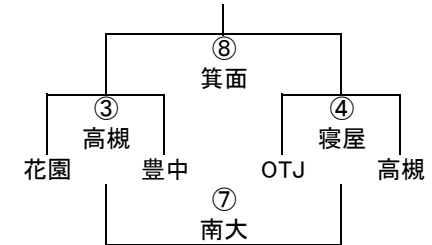

11/3 第40回大阪府ラグビースクール・ミニ大会組み合わせ

幼児A-I

	大中	堺	豊中
大中		① 茨木	④ 吹田
堺			⑦ 寝屋
豊中			

幼児A-II

	東大	東淀	八尾
東大		② 豊中	⑤ 堺
東淀			⑧ 大中
八尾			

幼児A-III

	寝屋川	吹田	茨木
寝屋川		③ 八尾	⑥ 東淀
吹田			⑨ 東大
茨木			

幼児B-I

	阿倍野	吹田	堺
阿倍野		① 花園	⑤ 豊中
吹田			⑨ OTJ
堺			

幼児B-II

	南大阪	寝屋川	箕面
南大阪		② 堺	⑥ 吹田
寝屋川			⑩ 阿倍野
箕面			

幼児B-III

幼児C-I

幼児C-II

幼児C-III

11/3 第40回大阪府ラグビースクール・ミニ大会組み合わせ