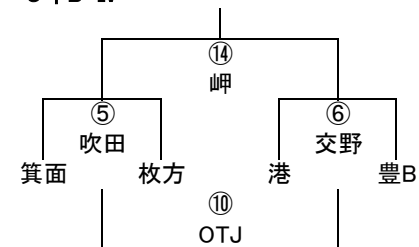

4年B-II

4年B-III

4年B-IV

4年C-I

11/3 第40回大阪府ラグビースクール・ミニ大会組み合わせ

5年A-I

5年A-II

5年A-III

5年A-IV

5年B-I

	大中	豊中A	摂津
大中		① 東大	⑦ 南大
豊中A			⑪ 四条
摂津			

5年B-II

	四条畷	南大阪	東大阪
四条畷		② 摂津	⑧ 豊中
南大阪			⑫ 大中
東大阪			

5年B-III

5年B-IV

6年A-I