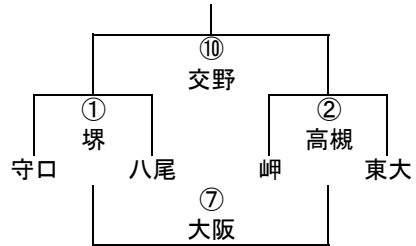

11/3 第40回大阪府ラグビースクール・ミニ大会組み合わせ

幼児A-I

	大中	堺	豊中
大中		① 茨木	④ 吹田
堺			⑦ 寝屋
豊中			

幼児A-II

	東大	東淀	八尾
東大		② 豊中	⑤ 堺
東淀			⑧ 大中
八尾			

幼児A-III

	寝屋川	吹田	茨木
寝屋川		③ 八尾	⑥ 東淀
吹田			⑨ 東大
茨木			

幼児B-I

	阿倍野	吹田	堺
阿倍野		① 花園	⑤ 豊中
吹田			⑨ OTJ
堺			

幼児B-II

	南大阪	寝屋川	箕面
南大阪		② 堺	⑥ 吹田
寝屋川			⑩ 阿倍野
箕面			

幼児B-III

幼児C-I

幼児C-II

幼児C-III

11/3 第40回大阪府ラグビースクール・ミニ大会組み合わせ