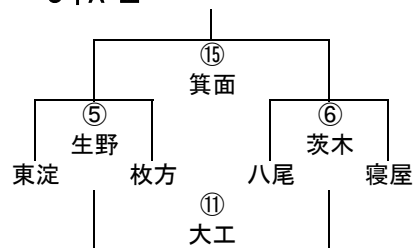

2年B-IV

2年C-I

11/3 第40回大阪府ラグビースクール・ミニ大会組み合わせ

4年A-I

	みなと	堺	東大阪
みなと		① 吹田	⑥ 阿倍
堺			⑨ 八尾
東大阪			

4年A-II

4年A-III

4年B-I

4年B-II

4年B-III

4年B-IV

4年C-I

11/3 第40回大阪府ラグビースクール・ミニ大会組み合わせ

5年A-I

5年A-II

5年A-III