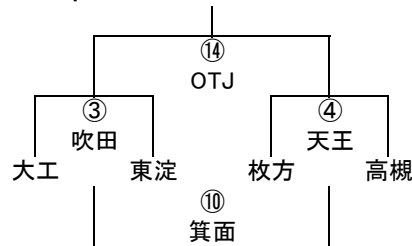

1年B-II

1年B-III

1年B-IV

1年C-I

11/3 第40回大阪府ラグビースクール・ミニ大会組み合わせ

2年A-I

	生野	布施	寝屋川
生野		① 大阪	⑧ 阿倍野
布施			⑬ 吹田
寝屋川			

2年A-II

	四条畷	大中	花園
四条畷		② 寝屋川	⑨ 布施
大中			⑭ 生野
花園			

2年A-III

	吹田	阿倍野	大阪
吹田		③ 花園	⑩ 大中
阿倍野			⑮ 四条
大阪			

2年A-IV

2年A-V

2年B-I

2年B-II

2年B-III

2年B-IV

2年C-I

11/3 第40回大阪府ラグビースクール・ミニ大会組み合わせ

4年A-I

	みなと	堺	東大阪
みなと		① 吹田	⑥ 阿倍
堺			⑨ 八尾
東大阪			

4年A-II

4年A-III

4年B-I