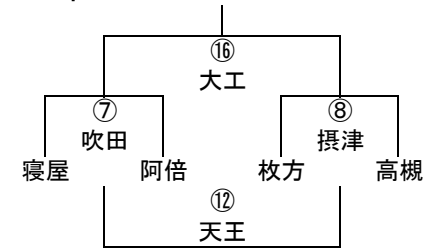

	阿倍野	吹田	堺
阿倍野		① 花園	⑤ 豊中
吹田			⑨ OTJ
堺			

幼児B-II

	南大阪	寝屋川	箕面
南大阪		② 堺	⑥ 吹田
寝屋川			⑩ 阿倍野
箕面			

幼児B-III

幼児C-I

幼児C-II

幼児C-III

11/3 第40回大阪府ラグビースクール・ミニ大会組み合わせ

1年A-I

	高槻	東大阪	枚方
高槻		① 吹田	⑥ 阿倍
東大阪			⑩ 堺
枚方			

1年A-II

	八尾	東淀川	大阪
八尾		② OTJ	⑦ 茨木
東淀川			⑪ 豊中
大阪			

1年A-III

	豊中	茨木	OTJ
豊中		③ 大阪	⑧ 東淀
茨木			⑫ 八尾
OTJ			

1年A-IV

1年B-I

1年B-II

1年B-III

1年B-IV

1年C-I

11/3 第40回大阪府ラグビースクール・ミニ大会組み合わせ

2年A-I

	生野	布施	寝屋川
生野		① 大阪	⑧ 阿倍野
布施			⑬ 吹田
寝屋川			

2年A-II