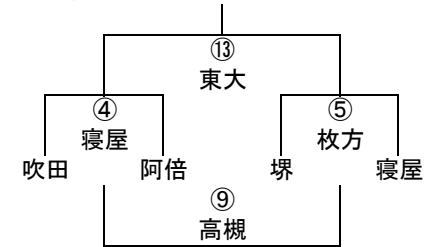

	阿倍野	吹田	堺
阿倍野		① 花園	⑤ 豊中
吹田			⑨ OTJ
堺			

幼児B-II

	南大阪	寝屋川	箕面
南大阪		② 堺	⑥ 吹田
寝屋川			⑩ 阿倍野
箕面			

幼児B-III

幼児C-I

幼児C-II

幼児C-III

11/3 第40回大阪府ラグビースクール・ミニ大会組み合わせ

1年A-I

	高槻	東大阪	枚方
高槻		① 吹田	⑥ 阿倍
東大阪			⑩ 堺
枚方			

1年A-II

	八尾	東淀川	大阪
八尾		② OTJ	⑦ 茨木
東淀川			⑪ 豊中
大阪			

1年A-III

	豊中	茨木	OTJ
豊中		③ 大阪	⑧ 東淀
茨木			⑫ 八尾
OTJ			

1年A-IV

1年B-I

1年B-II

1年B-III

1年B-IV

1年C-I

11/3 第40回大阪府ラグビースクール・ミニ大会組み合わせ

2年A-I

	生野	布施	寝屋川
生野		① 大阪	⑧ 阿倍野
布施			⑬ 吹田
寝屋川			

2年A-II