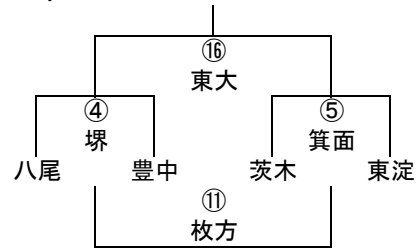

1年B-II

1年B-III

1年B-IV

1年C-I

11/3 第40回大阪府ラグビースクール・ミニ大会組み合わせ

2年A-I

	生野	布施	寝屋川
生野		① 大阪	⑧ 阿倍野
布施			⑬ 吹田
寝屋川			

2年A-II

	四条畷	大中	花園
四条畷		② 寝屋川	⑨ 布施
大中			⑭ 生野
花園			

2年A-III

	吹田	阿倍野	大阪
吹田		③ 花園	⑩ 大中
阿倍野			⑮ 四条
大阪			

2年A-IV

2年A-V

2年B-I

2年B-II

2年B-III