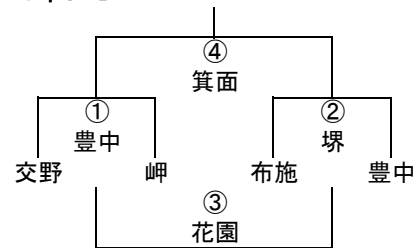

1年B-II

1年B-III

1年B-IV

1年C-I

11/3 第40回大阪府ラグビースクール・ミニ大会組み合わせ

2年A-I

	生野	布施	寝屋川
生野		① 大阪	⑧ 阿倍野
布施			⑬ 吹田
寝屋川			

2年A-II