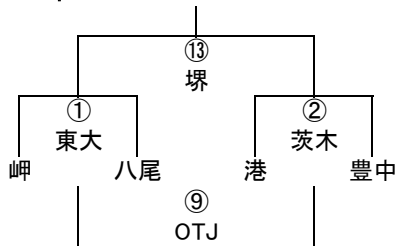

1年B-II

1年B-III

1年B-IV

1年C-I

11/3 第40回大阪府ラグビースクール・ミニ大会組み合わせ

2年A-I

	生野	布施	寝屋川
生野		① 大阪	⑧ 阿倍野
布施			⑬ 吹田
寝屋川			

2年A-II

	四条畷	大中	花園
四条畷		② 寝屋川	⑨ 布施
大中			⑭ 生野
花園			

2年A-III

	吹田	阿倍野	大阪
吹田		③ 花園	⑩ 大中
阿倍野			⑮ 四条
大阪			

2年A-IV

2年A-V

2年B-I

2年B-II

2年B-III

2年B-IV

2年C-I

11/3 第40回大阪府ラグビースクール・ミニ大会組み合わせ

4年A-I

	みなと	堺	東大阪
みなと		① 吹田	⑥ 阿倍
堺			⑨ 八尾
東大阪			

4年A-II

4年A-III

4年B-I