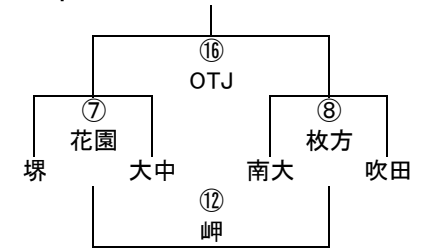

	四条畷	大中	花園
四条畷		② 寝屋川	⑨ 布施
大中			⑭ 生野
花園			

2年A-III

	吹田	阿倍野	大阪
吹田		③ 花園	⑩ 大中
阿倍野			⑮ 四条
大阪			

2年A-IV

2年A-V

2年B-I

2年B-II

2年B-III

2年B-IV

2年C-I

11/3 第40回大阪府ラグビースクール・ミニ大会組み合わせ

4年A-I

	みなと	堺	東大阪
みなと		① 吹田	⑥ 阿倍
堺			⑨ 八尾
東大阪			

4年A-II

4年A-III

4年B-I

4年B-II

4年B-III

4年B-IV

4年C-I

11/3 第40回大阪府ラグビースクール・ミニ大会組み合わせ

5年A-I

5年A-II

5年A-III