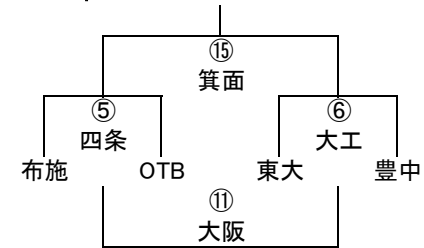

	四条畷	大中	花園
四条畷		② 寝屋川	⑨ 布施
大中			⑭ 生野
花園			

2年A-III

	吹田	阿倍野	大阪
吹田		③ 花園	⑩ 大中
阿倍野			⑮ 四条
大阪			

2年A-IV

2年A-V

2年B-I

2年B-II

2年B-III

2年B-IV

2年C-I

11/3 第40回大阪府ラグビースクール・ミニ大会組み合わせ

4年A-I

	みなと	堺	東大阪
みなと		① 吹田	⑥ 阿倍
堺			⑨ 八尾
東大阪			

4年A-II

4年A-III

4年B-I

4年B-II

4年B-III

4年B-IV

4年C-I

11/3 第40回大阪府ラグビースクール・ミニ大会組み合わせ

5年A-I

5年A-II

5年A-III