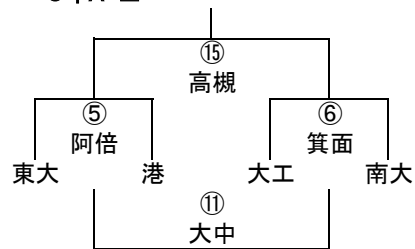

11/3 第40回大阪府ラグビースクール・ミニ大会組み合わせ

5年B-I

	大中	豊中A	摂津
大中		① 東大	⑦ 南大
豊中A			⑪ 四条
摂津			

5年B-II

	四条畷	南大阪	東大阪
四条畷		② 摂津	⑧ 豊中
南大阪			⑫ 大中
東大阪			

6年A-III