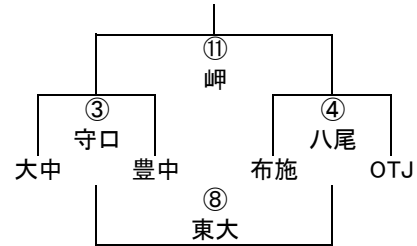

11/3 第40回大阪府ラグビースクール・ミニ大会組み合わせ

幼児A-I

	大中	堺	豊中
大中		① 茨木	④ 吹田
堺			⑦ 寝屋
豊中			

幼児A-II

	東大	東淀	八尾
東大		② 豊中	⑤ 堺
東淀			⑧ 大中
八尾			

幼児A-III

	寝屋川	吹田	茨木
寝屋川		③ 八尾	⑥ 東淀
吹田			⑨ 東大
茨木			

幼児B-I

	阿倍野	吹田	堺
阿倍野		① 花園	⑤ 豊中
吹田			⑨ OTJ
堺			

幼児B-II

	南大阪	寝屋川	箕面
南大阪		② 堺	⑥ 吹田
寝屋川			⑩ 阿倍野
箕面			

幼児B-III

幼児C-I

幼児C-II

幼児C-III

11/3 第40回大阪府ラグビースクール・ミニ大会組み合わせ