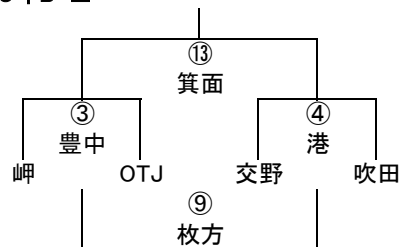

4年B-II

4年B-III

4年B-IV

4年C-I

11/3 第40回大阪府ラグビースクール・ミニ大会組み合わせ

5年A-I

5年A-II

5年A-III

5年A-IV

5年B-I

	大中	豊中A	摂津
大中		① 東大	⑦ 南大
豊中A			⑪ 四条
摂津			

5年B-II

	四条畷	南大阪	東大阪
四条畷		② 摂津	⑧ 豊中
南大阪			⑫ 大中
東大阪			

5年B-III

5年B-IV

6年A-I