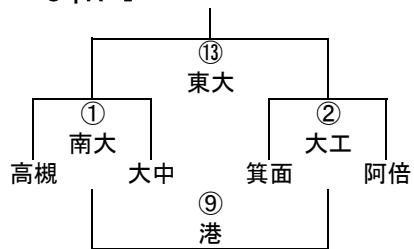

4年B-II

4年B-III

4年B-IV

4年C-I

11/3 第40回大阪府ラグビースクール・ミニ大会組み合わせ

5年A-I

5年A-II

5年A-III

5年A-IV

5年B-I

	大中	豊中A	摂津
大中		① 東大	⑦ 南大
豊中A			⑪ 四条
摂津			

5年B-II

	四条畷	南大阪	東大阪
四条畷		② 摂津	⑧ 豊中
南大阪			⑫ 大中
東大阪			

5年B-III

5年B-IV

6年A-I