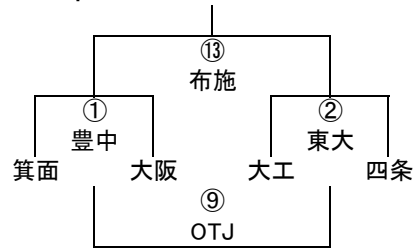

	四条畷	大中	花園
四条畷		② 寝屋川	⑨ 布施
大中			⑭ 生野
花園			

2年A-III

	吹田	阿倍野	大阪
吹田		③ 花園	⑩ 大中
阿倍野			⑮ 四条
大阪			

2年A-IV

2年A-V

2年B-I

2年B-II

2年B-III

2年B-IV

2年C-I

11/3 第40回大阪府ラグビースクール・ミニ大会組み合わせ

4年A-I

	みなと	堺	東大阪
みなと		① 吹田	⑥ 阿倍
堺			⑨ 八尾
東大阪			

4年A-II

4年A-III

4年B-I

4年B-II

4年B-III

4年B-IV

4年C-I

11/3 第40回大阪府ラグビースクール・ミニ大会組み合わせ

5年A-I

5年A-II

5年A-III