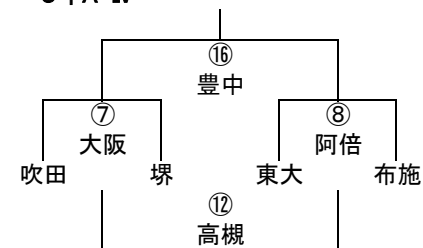

11/3 第40回大阪府ラグビースクール・ミニ大会組み合わせ

5年A-IV

5年B-I

	大中	豊中A	摂津
大中		① 東大	⑦ 南大
豊中A			⑪ 四条
摂津			

5年B-II

	四条畷	南大阪	東大阪
四条畷		② 摂津	⑧ 豊中
南大阪			⑫ 大中
東大阪