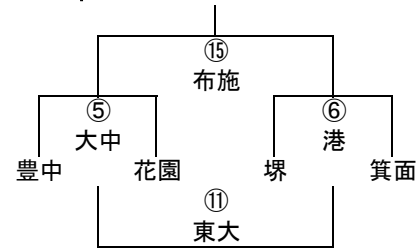

	阿倍野	吹田	堺
阿倍野		① 花園	⑤ 豊中
吹田			⑨ OTJ
堺			

幼児B-II

	南大阪	寝屋川	箕面
南大阪		② 堺	⑥ 吹田
寝屋川			⑩ 阿倍野
箕面			

幼児B-III

幼児C-I

幼児C-II

幼児C-III

11/3 第40回大阪府ラグビースクール・ミニ大会組み合わせ

1年A-I

	高槻	東大阪	枚方
高槻		① 吹田	⑥ 阿倍
東大阪			⑩ 堺
枚方			

1年A-II

	八尾	東淀川	大阪
八尾		② OTJ	⑦ 茨木
東淀川			⑪ 豊中
大阪			

1年A-III

	豊中	茨木	OTJ
豊中		③ 大阪	⑧ 東淀
茨木			⑫ 八尾
OTJ			

1年A-IV

1年B-I

1年B-II

1年B-III

1年B-IV

1年C-I

11/3 第40回大阪府ラグビースクール・ミニ大会組み合わせ

2年A-I

	生野	布施	寝屋川
生野		① 大阪	⑧ 阿倍野
布施			⑬ 吹田
寝屋川			

2年A-II