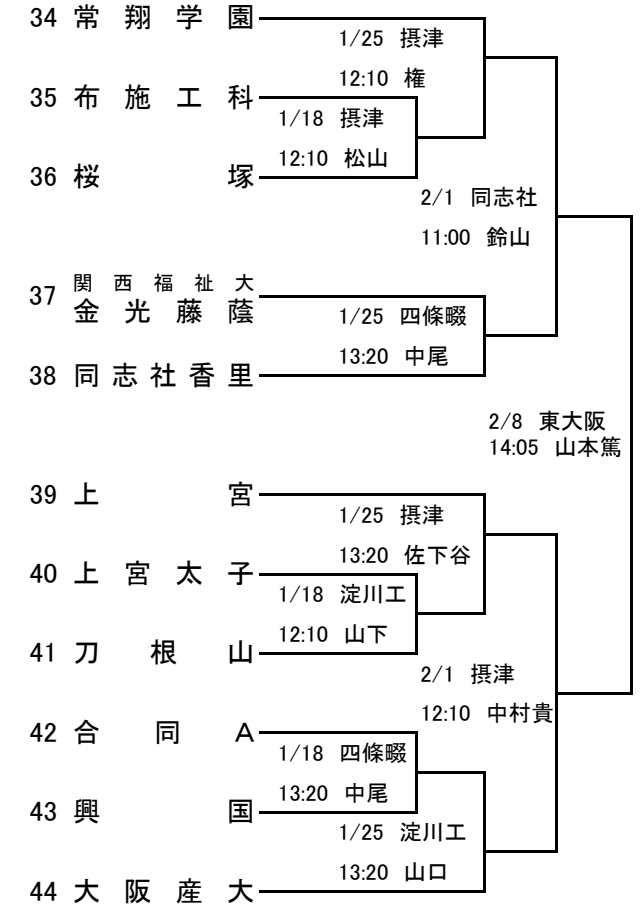

第66回近畿高等学校ラグビーフットボール大会大阪府予選組み合わせ

Aブロック

Bブロック

Cブロック

Dブロック

合同チーム(10人制の部、参加合同チームも含む)

- A: 金光大阪・金光八尾
- E: 大阪電通・大阪
- I: 三島・高槻北・島本・芥川
- M: 初芝立命館・大体大浪商・農芸

- B: 大阪市立・寝屋川・大手前・府立高専
- F: 生野・藤井寺・富田林・四天王寺羽曳丘
- J: 阪南・住吉・八尾北・堺東

- C: 茨木西・北野・山田・北摂つばさ
- G: 東淀川・渋谷・北淀・池田
- K: 大商学園・千里青雲・履正社・福井・春日丘

- D: 枚方・牧野・枚方津田・北かわち臯ヶ丘・野崎
- H: 旭・守口東・茨田・布施北・みどり清朋・花園
- L: 泉尾・今宮工科・西野田工科・市岡

グラウンド略号

東大阪: 東大阪グラウンド 万博: 万博運動場 同志社: 同志社香里高校 摂津: 摂津高校 枚方: 枚方高校 四條畷: 四條畷高校 布施: 布施高校 淀川工: 淀川工科高校 八尾: 八尾高校
 関大高: 関大高槻グラウンド 関大北: 関大北陽高校