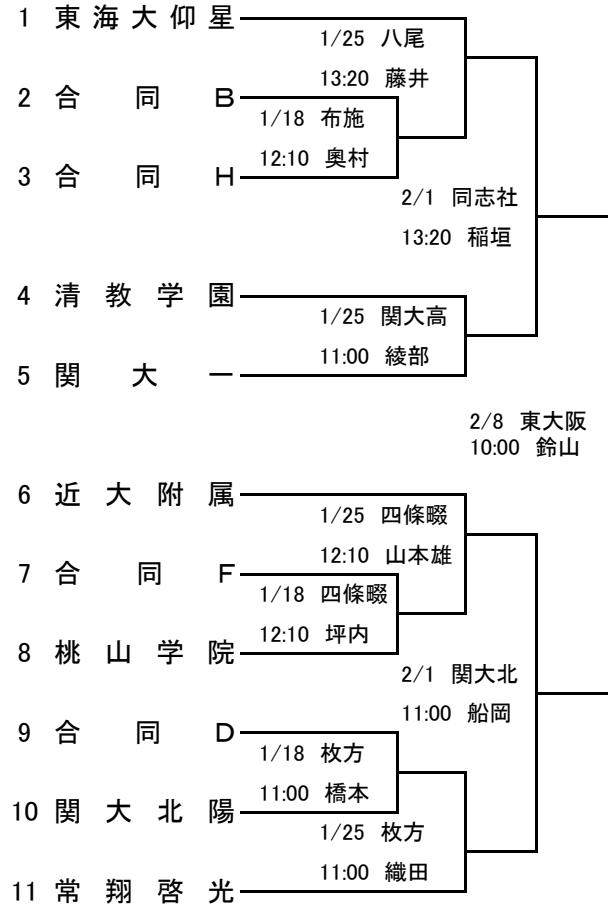

第66回近畿高等学校ラグビーフットボール大会大阪府予選組み合わせ

Aブロック

Bブロック

Cブロック

Dブロック

合同チーム(10人制の部、参加合同チームも含む)

- A: 金光大阪・金光八尾
- E: 大阪電通・大阪
- I: 三島・高槻北・島本・芥川
- M: 初芝立命館・大体大浪商・農芸

- B: 大阪市立・寝屋川・大手前・府立高専
- F: 生野・藤井寺・富田林・四天王寺羽曳丘
- J: 阪南・住吉・八尾北・堺東

- C: 茨木西・北野・山田・北摂つばさ
- G: 東淀川・渋谷・北淀・池田
- K: 大商学園・千里青雲・履正社・福井・春日丘

- D: 枚方・牧野・枚方津田・北かわち臯ヶ丘・野崎
- H: 旭・守口東・茨田・布施北・みどり清朋・花園
- L: 泉尾・今宮工科・西野田工科・市岡

グラウンド略号

東大阪: 東大阪グラウンド 万博: 万博運動場 同志社: 同志社香里高校 摂津: 摂津高校 枚方: 枚方高校 四條畷: 四條畷高校 布施: 布施高校 淀川工: 淀川工科高校 八尾: 八尾高校
 関大高: 関大高槻グラウンド 関大北: 関大北陽高校