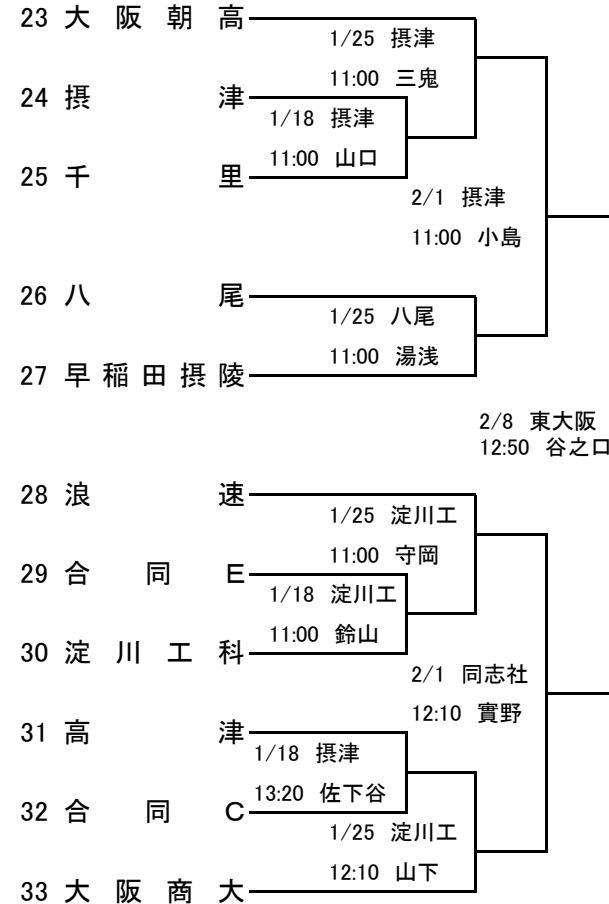

第66回近畿高等学校ラグビーフットボール大会大阪府予選組み合わせ

Aブロック

Bブロック

Cブロック

Dブロック

合同チーム(10人制の部、参加合同チームも含む)

- A: 金光大阪・金光八尾
- E: 大阪電通・大阪
- I: 三島・高槻北・島本・芥川
- M: 初芝立命館・大体大浪商・農芸

- B: 大阪市立・寝屋川・大手前・府立高専
- F: 生野・藤井寺・富田林・四天王寺羽曳丘
- J: 阪南・住吉・八尾北・堺東

- C: 茨木西・北野・山田・北摂つばさ
- G: 東淀川・渋谷・北淀・池田
- K: 大商学園・千里青雲・履正社・福井・春日丘

- D: 枚方・牧野・枚方津田・北かわち臯ヶ丘・野崎
- H: 旭・守口東・茨田・布施北・みどり清朋・花園
- L: 泉尾・今宮工科・西野田工科・市岡

グラウンド略号

東大阪: 東大阪グラウンド 万博: 万博運動場 同志社: 同志社香里高校 摂津: 摂津高校 枚方: 枚方高校 四條畷: 四條畷高校 布施: 布施高校 淀川工: 淀川工科高校 八尾: 八尾高校
 関大高: 関大高槻グラウンド 関大北: 関大北陽高校