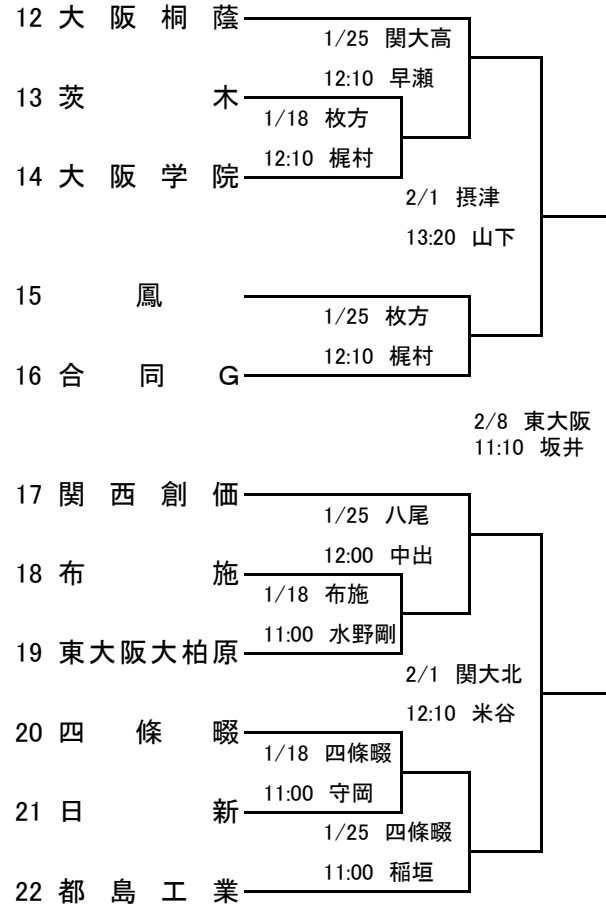

第66回近畿高等学校ラグビーフットボール大会大阪府予選組み合わせ

Aブロック

Bブロック

Cブロック

Dブロック

合同チーム(10人制の部、参加合同チームも含む)

- A: 金光大阪・金光八尾
- E: 大阪電通・大阪
- I: 三島・高槻北・島本・芥川
- M: 初芝立命館・大体大浪商・農芸

- B: 大阪市立・寝屋川・大手前・府立高専
- F: 生野・藤井寺・富田林・四天王寺羽曳丘
- J: 阪南・住吉・八尾北・堺東

- C: 茨木西・北野・山田・北摂つばさ
- G: 東淀川・渋谷・北淀・池田
- K: 大商学園・千里青雲・履正社・福井・春日丘

- D: 枚方・牧野・枚方津田・北かわち臯ヶ丘・野崎
- H: 旭・守口東・茨田・布施北・みどり清朋・花園
- L: 泉尾・今宮工科・西野田工科・市岡

グラウンド略号

東大阪: 東大阪グラウンド 万博: 万博運動場 同志社: 同志社香里高校 摂津: 摂津高校 枚方: 枚方高校 四條畷: 四條畷高校 布施: 布施高校 淀川工: 淀川工科高校 八尾: 八尾高校
 関大高: 関大高槻グラウンド 関大北: 関大北陽高校