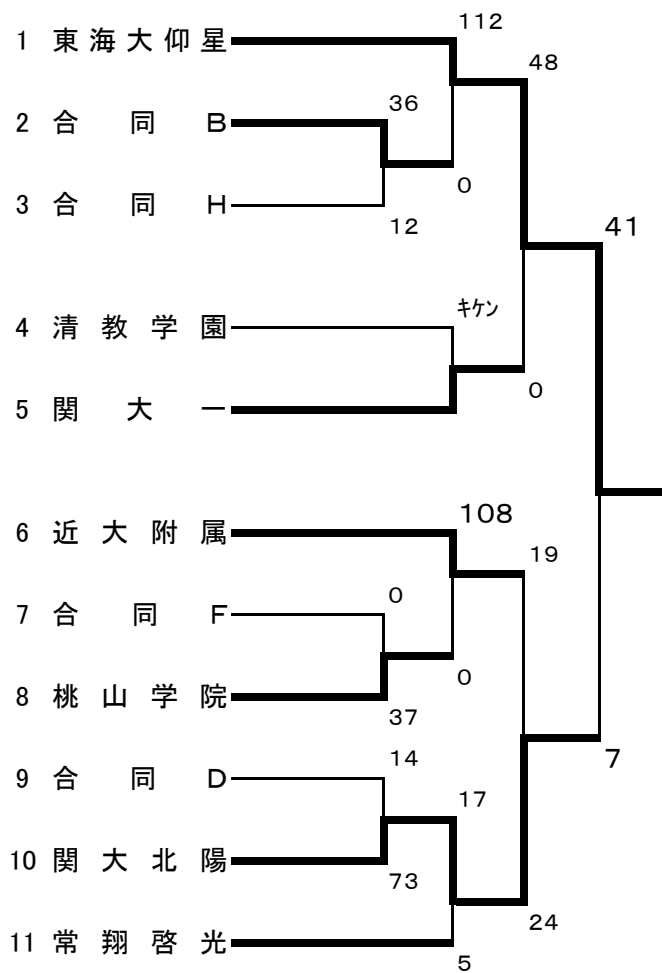

# 第66回近畿高等学校ラグビーフットボール大会大阪府予選組み合わせ

## Aブロック