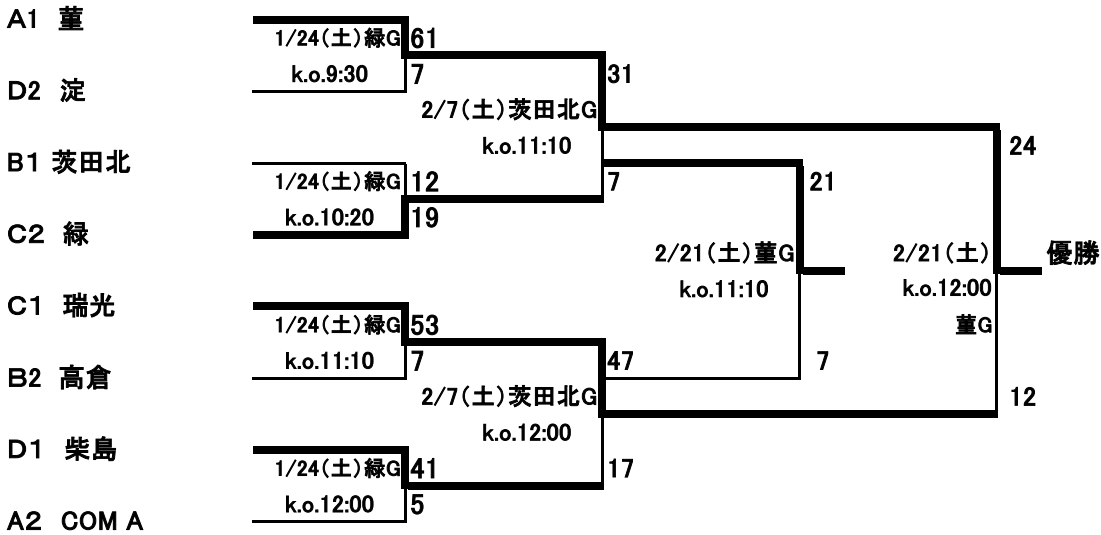

2014年度 大阪市中学校北地区新人戦大会

優勝:大阪市立董中学校 / 準優勝:大阪市立瑞光中学校
第3位 大阪市立緑中学校

予選リーグ 12/6(土)・12/13(土)・12/20(土)

Aブロック	順	董	関大北陽	茨田	COM A	順位
董	1		○80-0●	○61-7●		3勝 0敗
関大北陽	4	●0-80○			●0-80○	0勝 3敗
茨田	3	●7-61○			△24-24△	1勝 1敗 1分
COM A	2		○80-0●	△24-24△		1勝 1敗 1分

※コンパインド:新東淀・今市

Bブロック	順	城東	旭東	茨田北	高倉	順位
城東	3		○28-0●	●5-15○		1勝 2敗
旭東	4	○0-28●			●5-54○	0勝 3敗
茨田北	1	○15-5●			○24-17●	3勝 0敗
高倉	2		○54-5●	●17-24○		2勝 1敗

Cブロック	順	瑞光	緑	大桐	大宮	順位
瑞光	1		○24-19●	○62-0●		3勝 0敗
緑	2	●19-24○			○104-0●	2勝 1敗
大桐	3	●0-62○			○48-0●	1勝 2敗
大宮	4		●0-104○	●0-48○		0勝 3敗

Dブロック	順	柴島	淀	開明	COM B	勝敗
柴島	1			○47-12●	○35-5●	3勝 0敗
淀	2			○不戦勝-棄権●	○59-19●	2勝 1敗
開明	4	●12-47○	●棄権-不戦勝○			0勝 3敗
COM B	3	●5-35○	●19-59○			1勝 2敗

※コンパインド:旭陽・放出・鯉江・此花

決勝トーナメント 1/24(土)・2/7(土)・2/21(土)