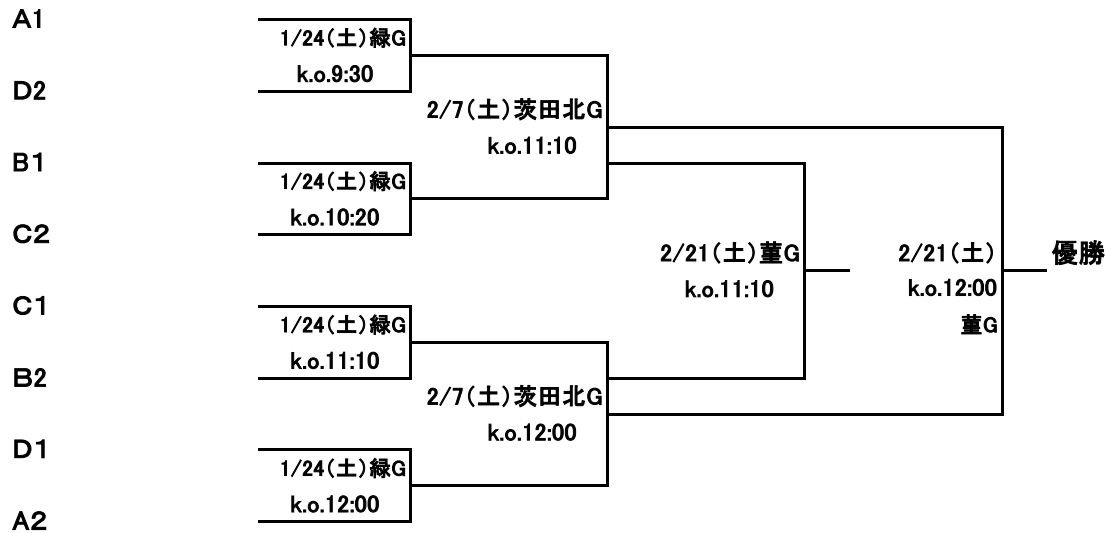

2014年度 大阪市中学校北地区新人戦大会

優勝： / 準優勝：
第3位

予選リーグ 12/6(土)・12/13(土)・12/20(土)

Aブロック	順	董	関大北陽	茨田	COM A	順位
董	1					勝 敗
関大北陽	4					勝 敗
茨田	3					勝 敗
COM A	2					勝 敗

※コンバインド：新東淀・今市

Bブロック	順	城東	旭東	茨田北	高倉	順位
城東	3					勝 敗
旭東	4					勝 敗
茨田北	1					勝 敗
高倉	2					勝 敗

Cブロック	順	瑞光	緑	大桐	大宮	順位
瑞光	1					勝 敗
緑	2					勝 敗
大桐	3					勝 敗
大宮	4					勝 敗

Dブロック	順	柴島	淀	開明	COM B	勝敗
柴島	1					勝 敗
淀	2					勝 敗
開明	4					勝 敗
COM B	3					勝 敗

※コンバインド：旭陽・放出・鯉江・此花

決勝トーナメント 1/24(土)・2/7(土)・2/21(土)